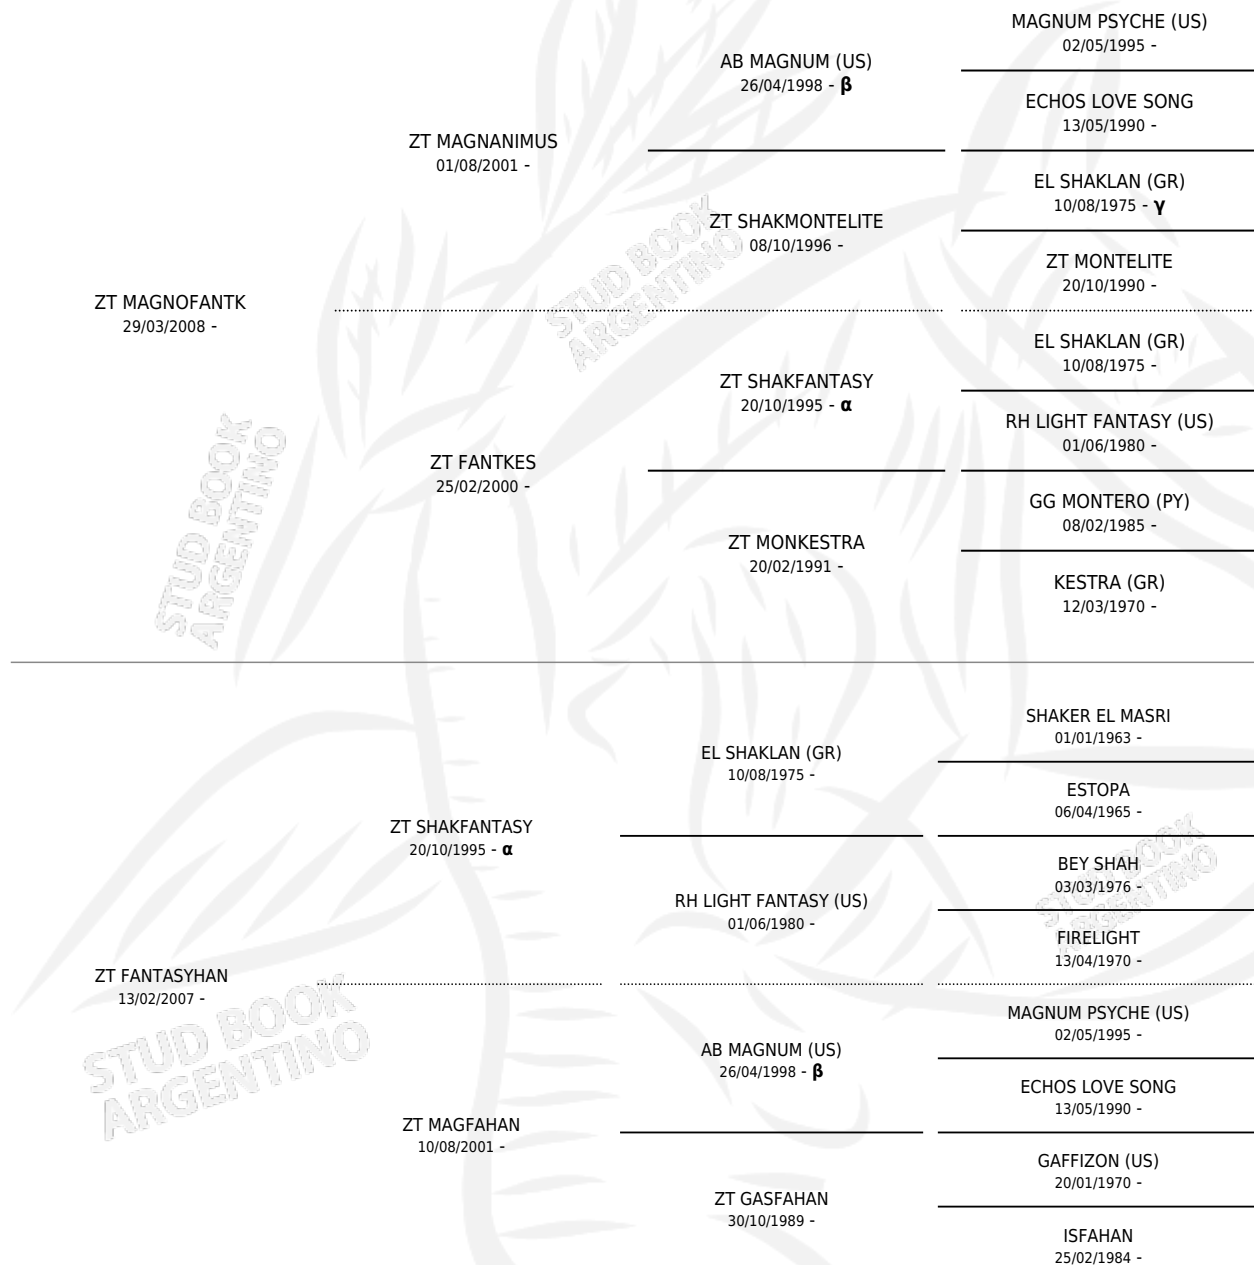

# CMS SHAHER EL SHEIK

por ZT MAGNOFANTK y ZT FANTASYHAN por ZT SHAKFANTASY

PEDIGREE

Argentina · Macho · Alazan Tostado · AP · 24/02/2015  
Familia · Volumen 42

## ESTADO

TIPIFICACIÓN SANGUÍNEA	X
TIPIFICACIÓN POR ADN	X
PASAPORTE	X
IDENTIFICACIÓN POR MICROCHIP	X
REPRODUCTOR	X

**Lugar de nacimiento:** El Atalaya

**Criador:** Serafino Carolina Marisol

INBREEDING :  $\alpha, \beta, \gamma$