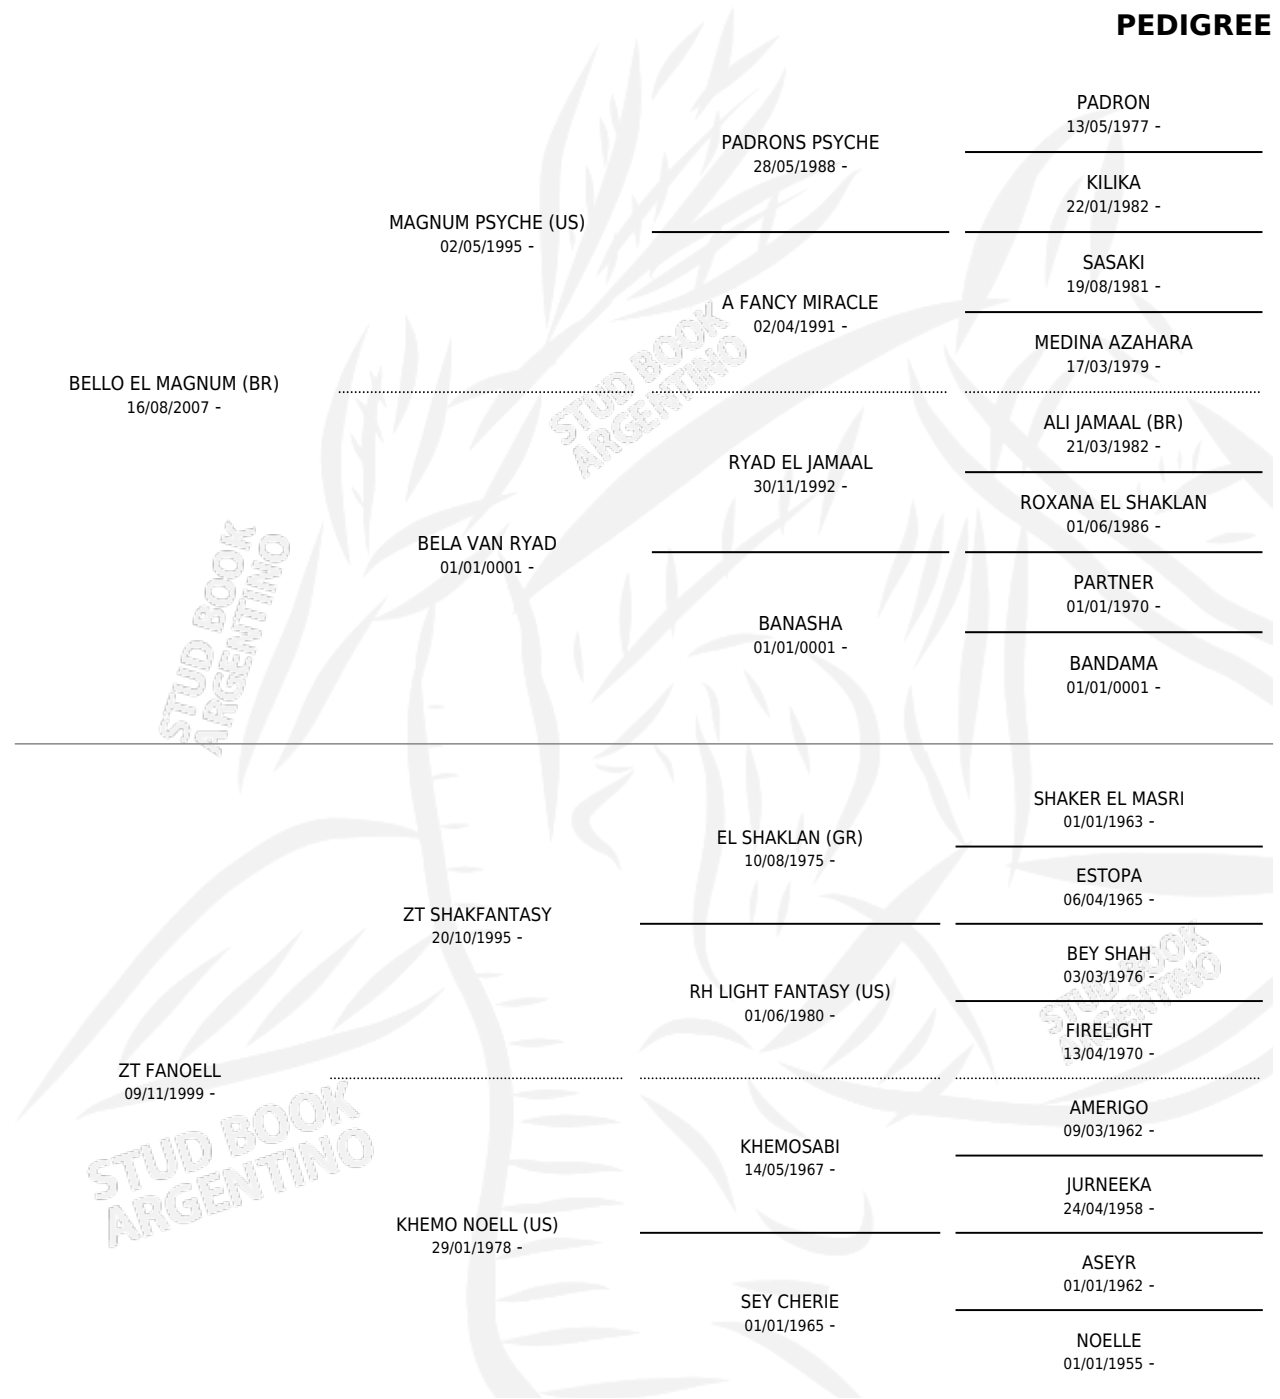

CR BELLA NOELL

por BELLO EL MAGNUM (BR) y ZT FANOELL por ZT SHAKFANTASY

Argentina · Hembra · Alazan · AP · 14/02/2014
Familia · Volumen 42

ESTADO

TIPIFICACIÓN SANGUÍNEA	X
TIPIFICACIÓN POR ADN	X
PASAPORTE	X
IDENTIFICACIÓN POR MICROCHIP	X
REPRODUCTOR	X

Lugar de nacimiento: La Elisa T

Criador: La Elisa T

PEDIGREE

CR BELLA NOELL

Datos oficiales del Stud Book Argentino

Documento generado el 15/05/2026

studbook.org.ar