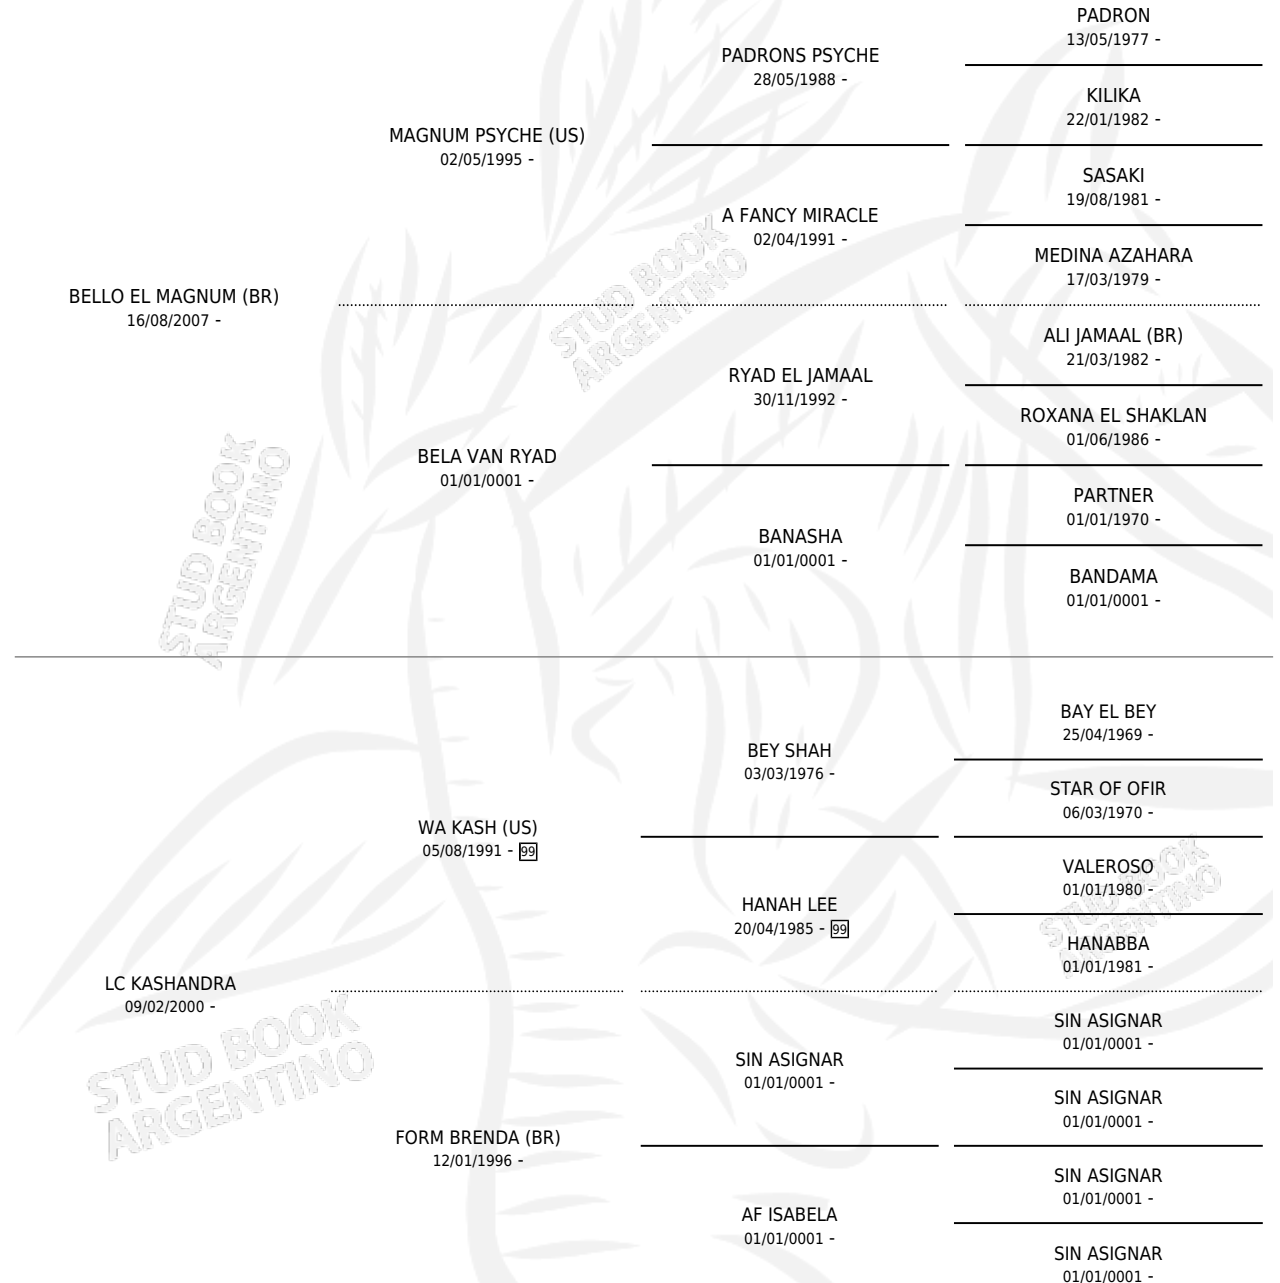

CR BELLO KASH

por BELLO EL MAGNUM (BR) y LC KASHANDRA por WA KASH (US)

Argentina · Macho · Zaino · AP · 16/12/2014
Familia · Volumen 42

ESTADO

TIPIFICACIÓN SANGUÍNEA	X
TIPIFICACIÓN POR ADN	✓
PASAPORTE	✓
IDENTIFICACIÓN POR MICROCHIP	X
REPRODUCTOR	✓

Lugar de nacimiento: La Elisa T
Criador: La Elisa T

~

HIJOS

	MACHOS	HEMBRAS
1 NACIERON	1	0
SIN ACTUACIONES		

PEDIGREE

SERVICIOS PADRILLO

TEMPORADA	HARAS	SERVICIO	NAC.	EFFECTIVIDAD
2018	OJOS DEL PADRE	1	1	100 %