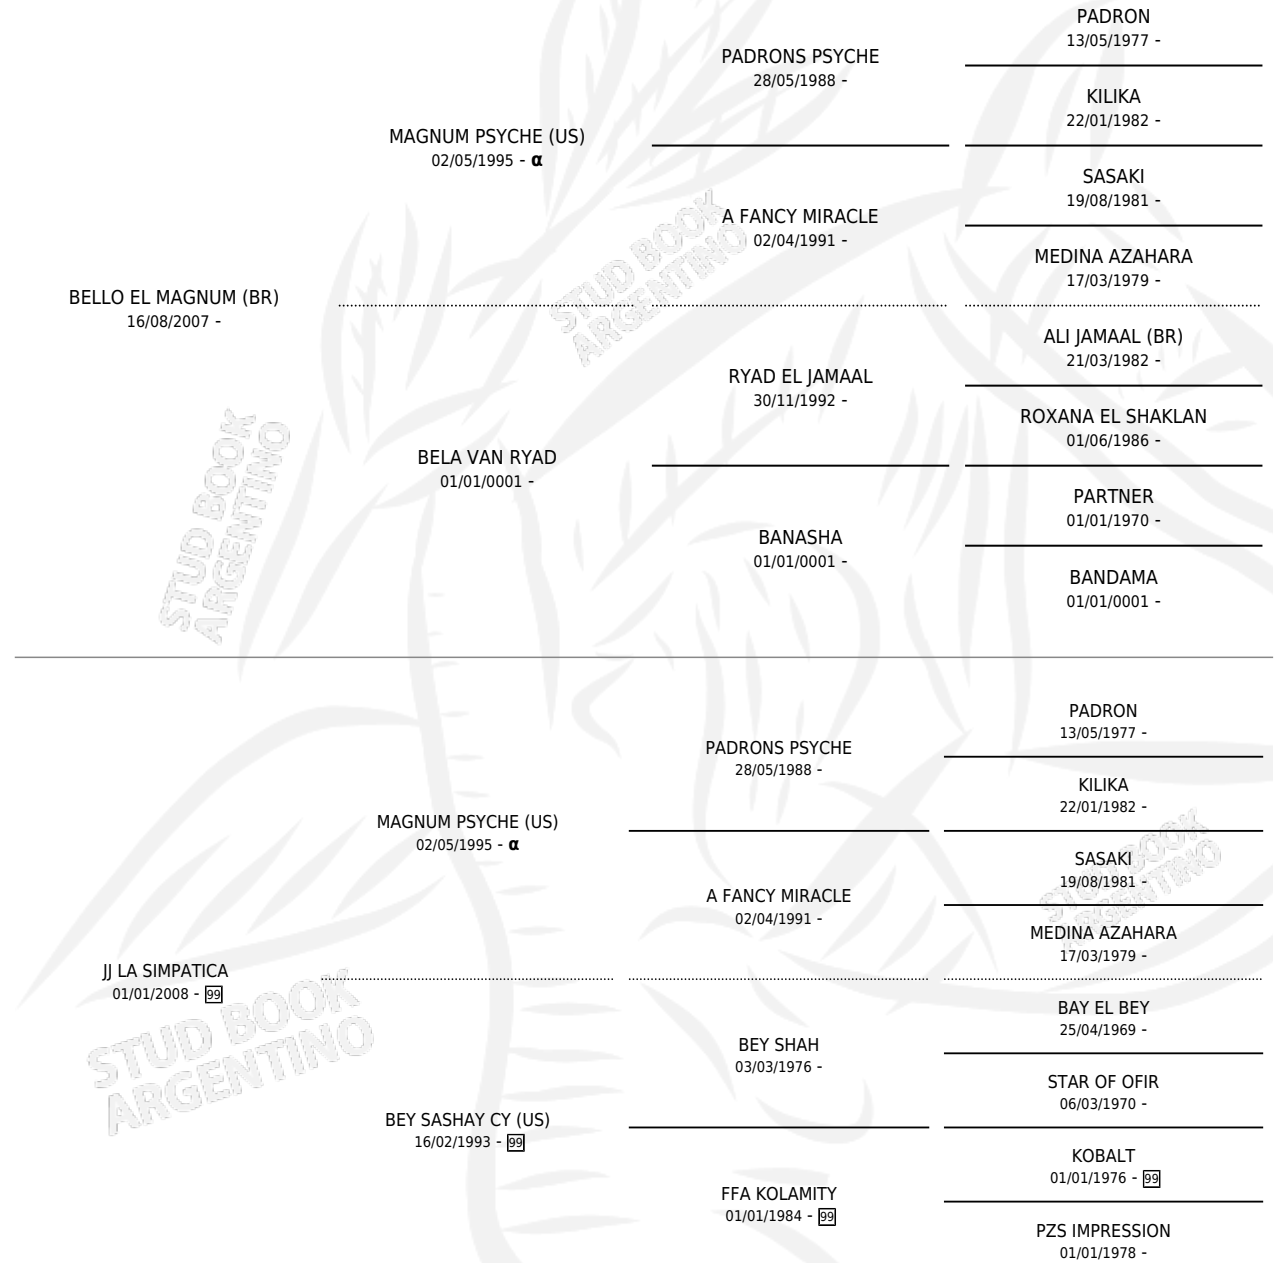

CR BELLA SIMPATIA

por BELLO EL MAGNUM (BR) y JJ LA SIMPATICA por
MAGNUM PSYCHE (US)

Argentina · Hembra · Alazan · AP · 03/12/2014
Familia 99 · Volumen 42

ESTADO

TIPIFICACIÓN SANGUÍNEA	X
TIPIFICACIÓN POR ADN	✓
PASAPORTE	✓
IDENTIFICACIÓN POR MICROCHIP	✓
REPRODUCTOR	X

Lugar de nacimiento: La Elisa T
Criador: La Elisa T

PEDIGREE

INBREEDING : α