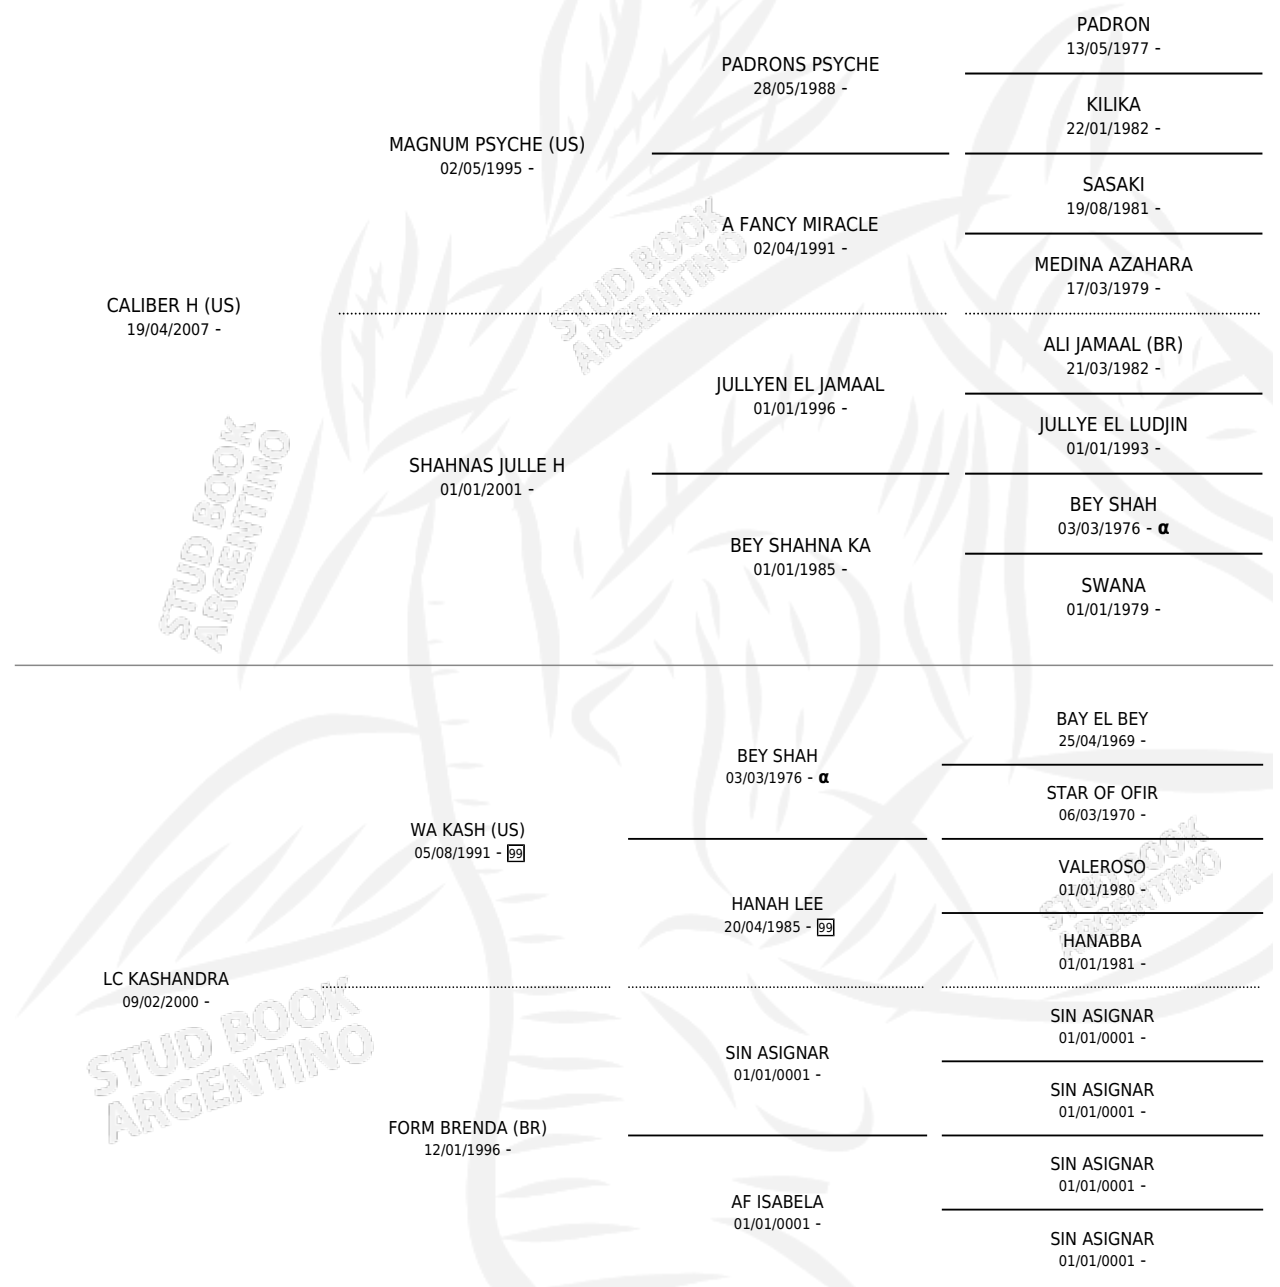

CR KASHIBER

por CALIBER H (US) y LC KASHANDRA por WA KASH (US)

Argentina · Macho · Zaino Colorado · AP · 18/09/2013
Familia · Volumen 41

ESTADO

TIPIFICACIÓN SANGUÍNEA	X
TIPIFICACIÓN POR ADN	✓
PASAPORTE	✓
IDENTIFICACIÓN POR MICROCHIP	X
REPRODUCTOR	X

Lugar de nacimiento: La Elisa T

Criador: La Elisa T

PEDIGREE

INBREEDING : α

CR KASHIBER

Datos oficiales del Stud Book Argentino

Documento generado el 10/05/2026

studbook.org.ar