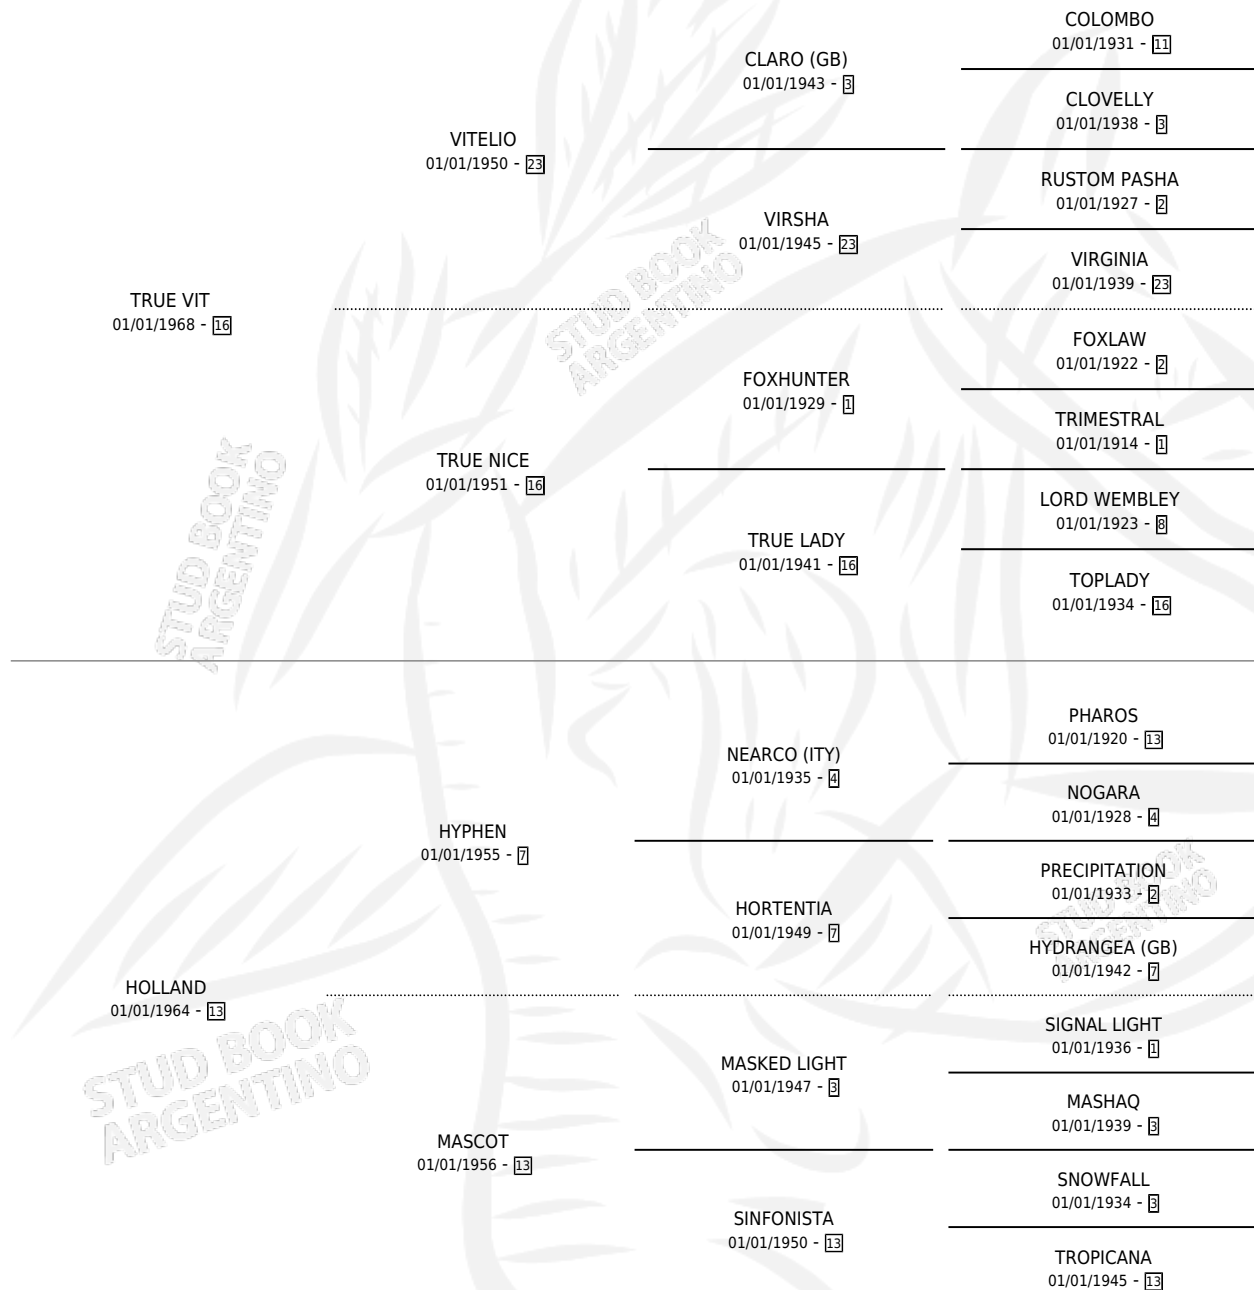

LOCO MANSO

por TRUE VIT y HOLLAND por HYPHEN

Argentina · Macho · Zaino · SP · 29/10/1976
Familia 13-e · Volumen 29

ESTADO

TIPIFICACIÓN SANGUÍNEA	X
TIPIFICACIÓN POR ADN	X
PASAPORTE	X
IDENTIFICACIÓN POR MICROCHIP	X
REPRODUCTOR	X

Lugar de nacimiento: Campo particular

Criador: Sin dato

PEDIGREE

CAMPAÑA

Solo carreras oficiales de Argentina

POR EDAD

EDAD	CC	1°	2°	3°	4°	5°	NP	CLC	CLG	CLCG1	CLGG1	IMPORTE	GANANCIA / CC
4 AÑOS	1	1	0	0	0	0	0	0	0	0	0	\$0	\$0
TOTALES	1	1	0	0	0	0	0	0	0	0	0	\$0	\$0
%		100%	0.0%	0.0%	0.0%	0.0%	0.0%	0.0%	0.0%	0.0%	0.0%		