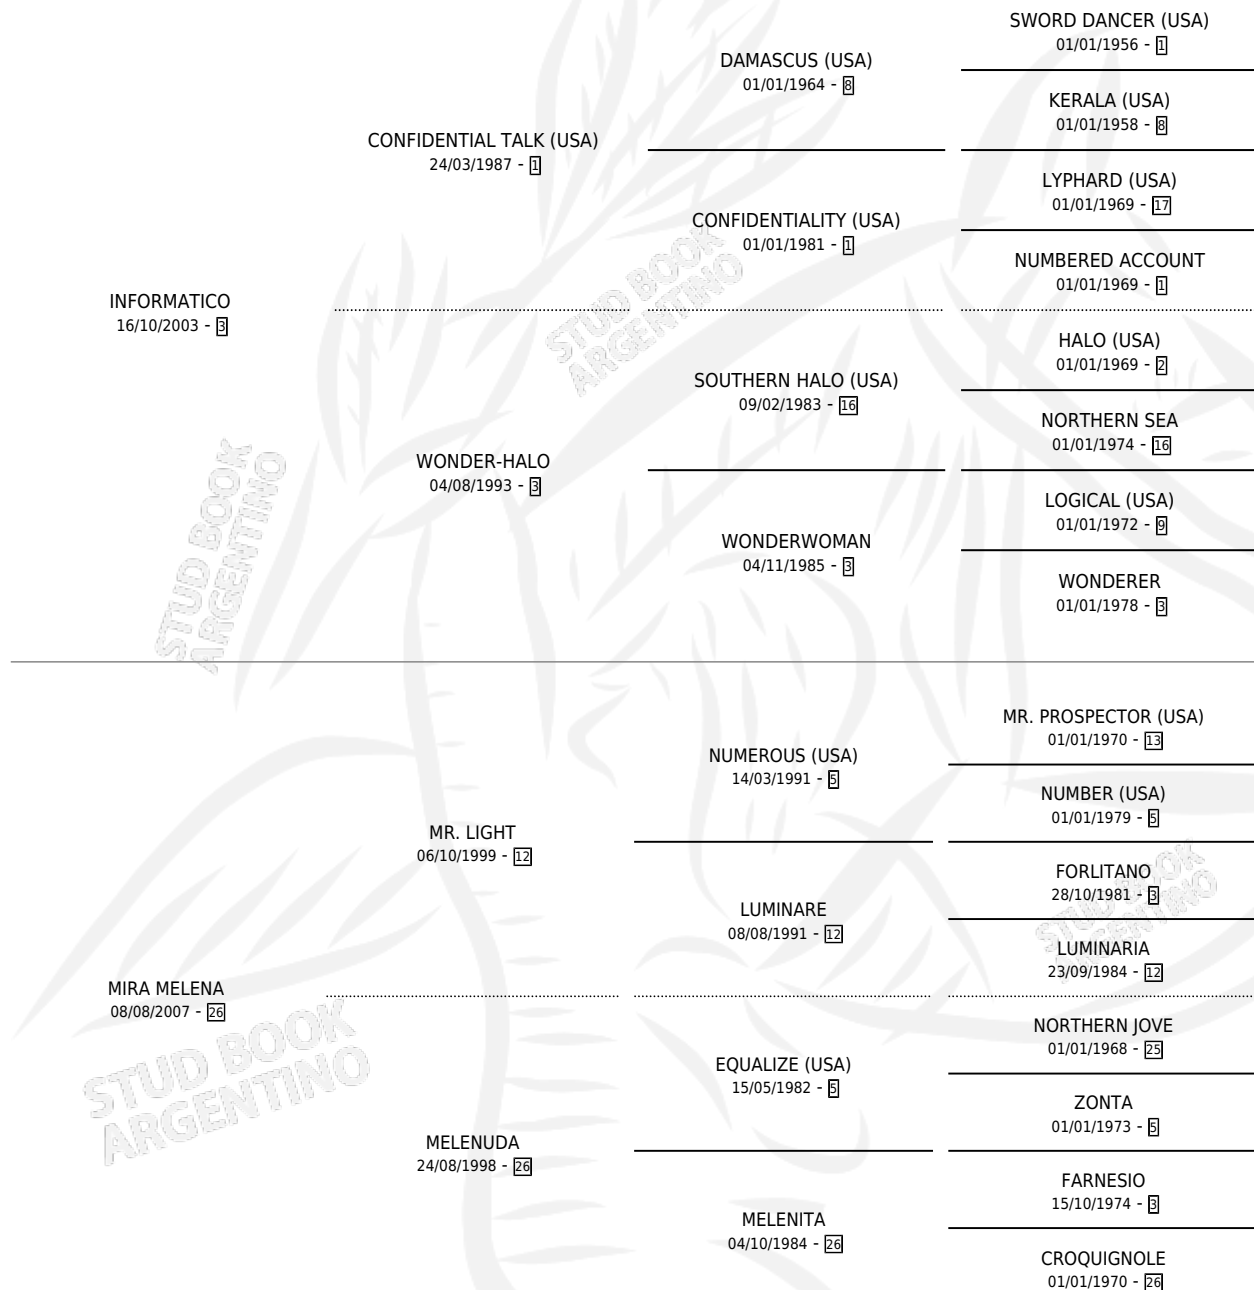

MIRA INFORMATICA

por INFORMATICO y MIRA MELENA por MR. LIGHT

Argentina · Hembra · Alazan · SP · 15/11/2014
Familia 26 · Volumen 42

ESTADO

TIPIFICACIÓN SANGUÍNEA	X
TIPIFICACIÓN POR ADN	✓
PASAPORTE	X
IDENTIFICACIÓN POR MICROCHIP	✓
REPRODUCTOR	X

Lugar de nacimiento: Luna Negra

Criador: Luna Negra S.R.L.

PEDIGREE

MIRA INFORMATICA

Datos oficiales del Stud Book Argentino

Documento generado el 09/05/2026

studbook.org.ar