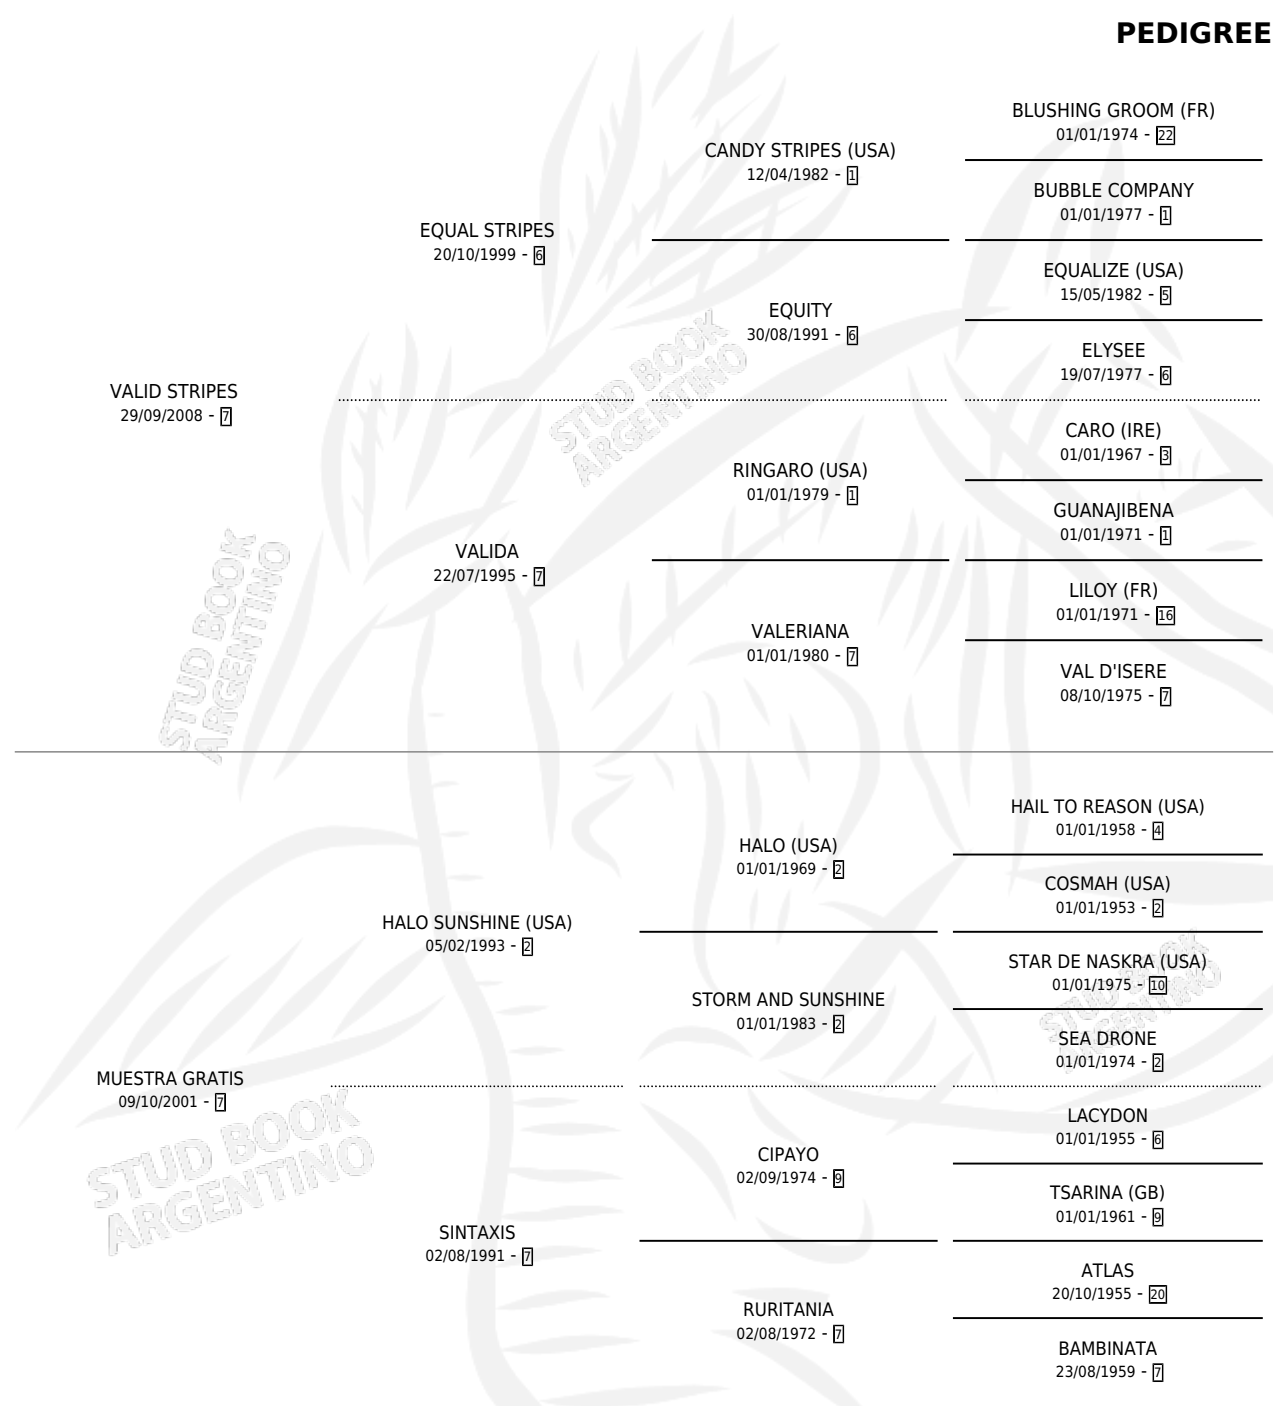

SEBA'S SHOW

por **VALID STRIPES** y **MUESTRA GRATIS** por **HALO SUNSHINE (USA)**

Argentina · Macho · Alazan · SP · 21/08/2014
Familia 7 · Volumen 42

ESTADO

TIPIFICACIÓN SANGUÍNEA	X
TIPIFICACIÓN POR ADN	✓
PASAPORTE	✓
IDENTIFICACIÓN POR MICROCHIP	✓
REPRODUCTOR	X

Lugar de nacimiento: Esece
Criador: Haras Bloodhorse S.A.

PEDIGREE