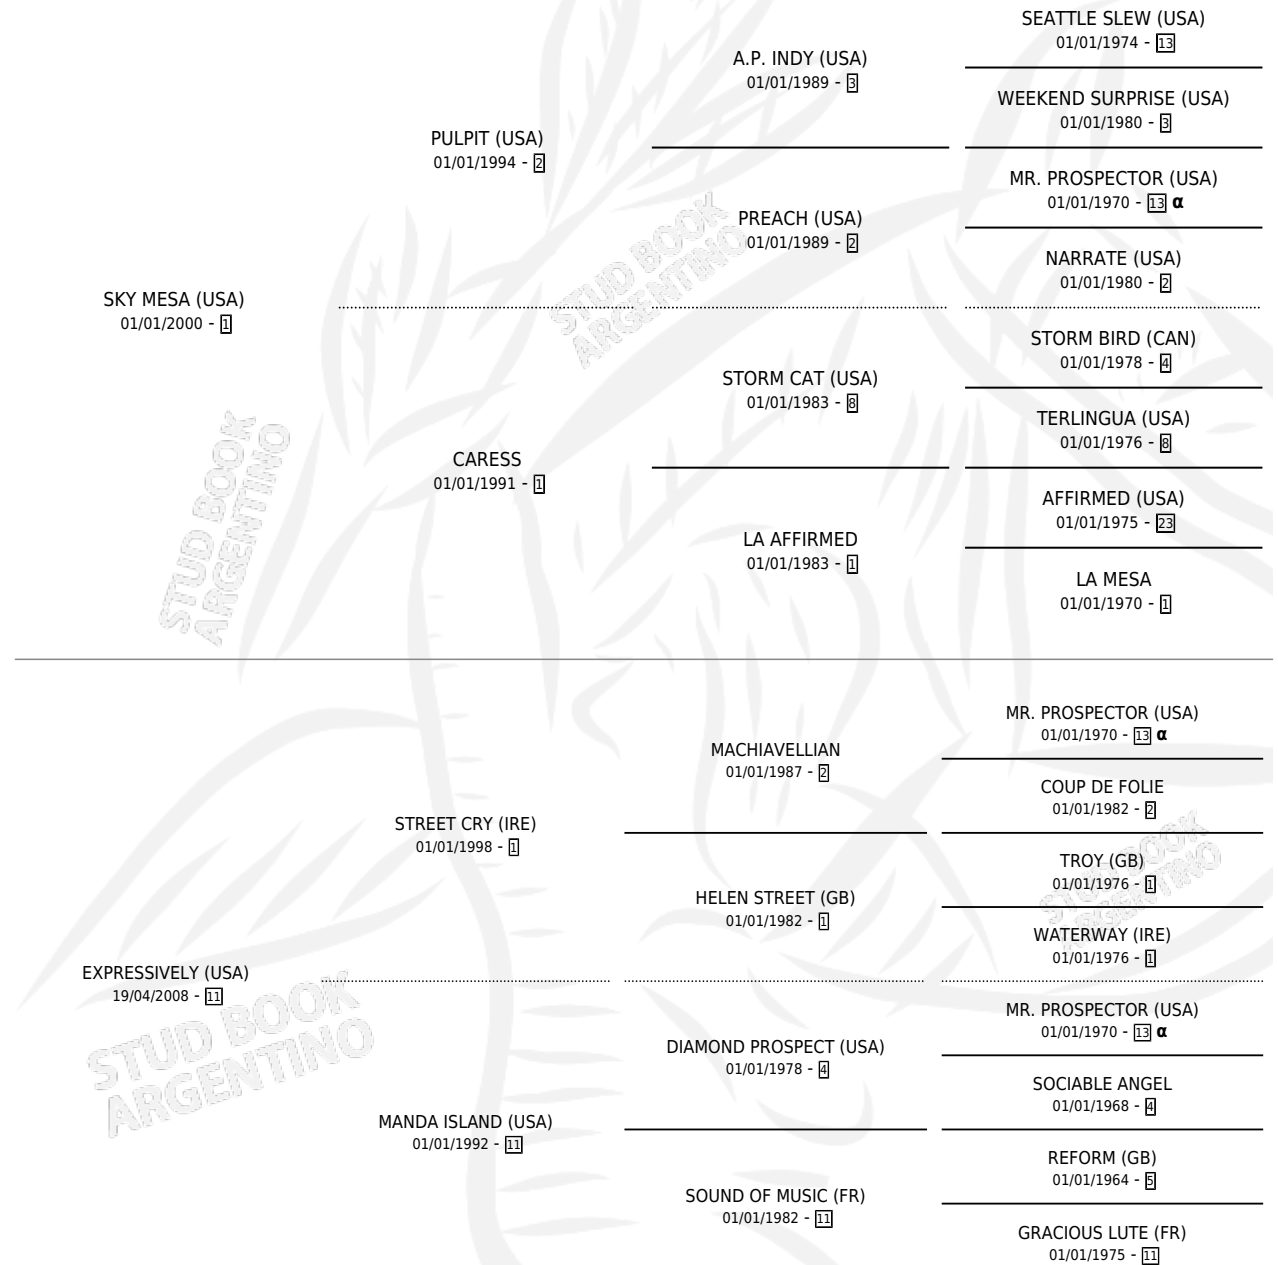

EDEN SKY

por **SKY MESA (USA)** y **EXPRESSIVELY (USA)** por **STREET CRY (IRE)**

Argentina · Macho · Zaino · SP · 21/03/2015
Familia 11-e · Volumen 42

ESTADO

TIPIFICACIÓN SANGUÍNEA	X
TIPIFICACIÓN POR ADN	X
PASAPORTE	X
IDENTIFICACIÓN POR MICROCHIP	X
REPRODUCTOR	X

Lugar de nacimiento: La Leyenda De Areco

Criador: La Leyenda De Areco

PEDIGREE

INBREEDING : α

EDEN SKY

Datos oficiales del Stud Book Argentino

Documento generado el 06/05/2026

studbook.org.ar