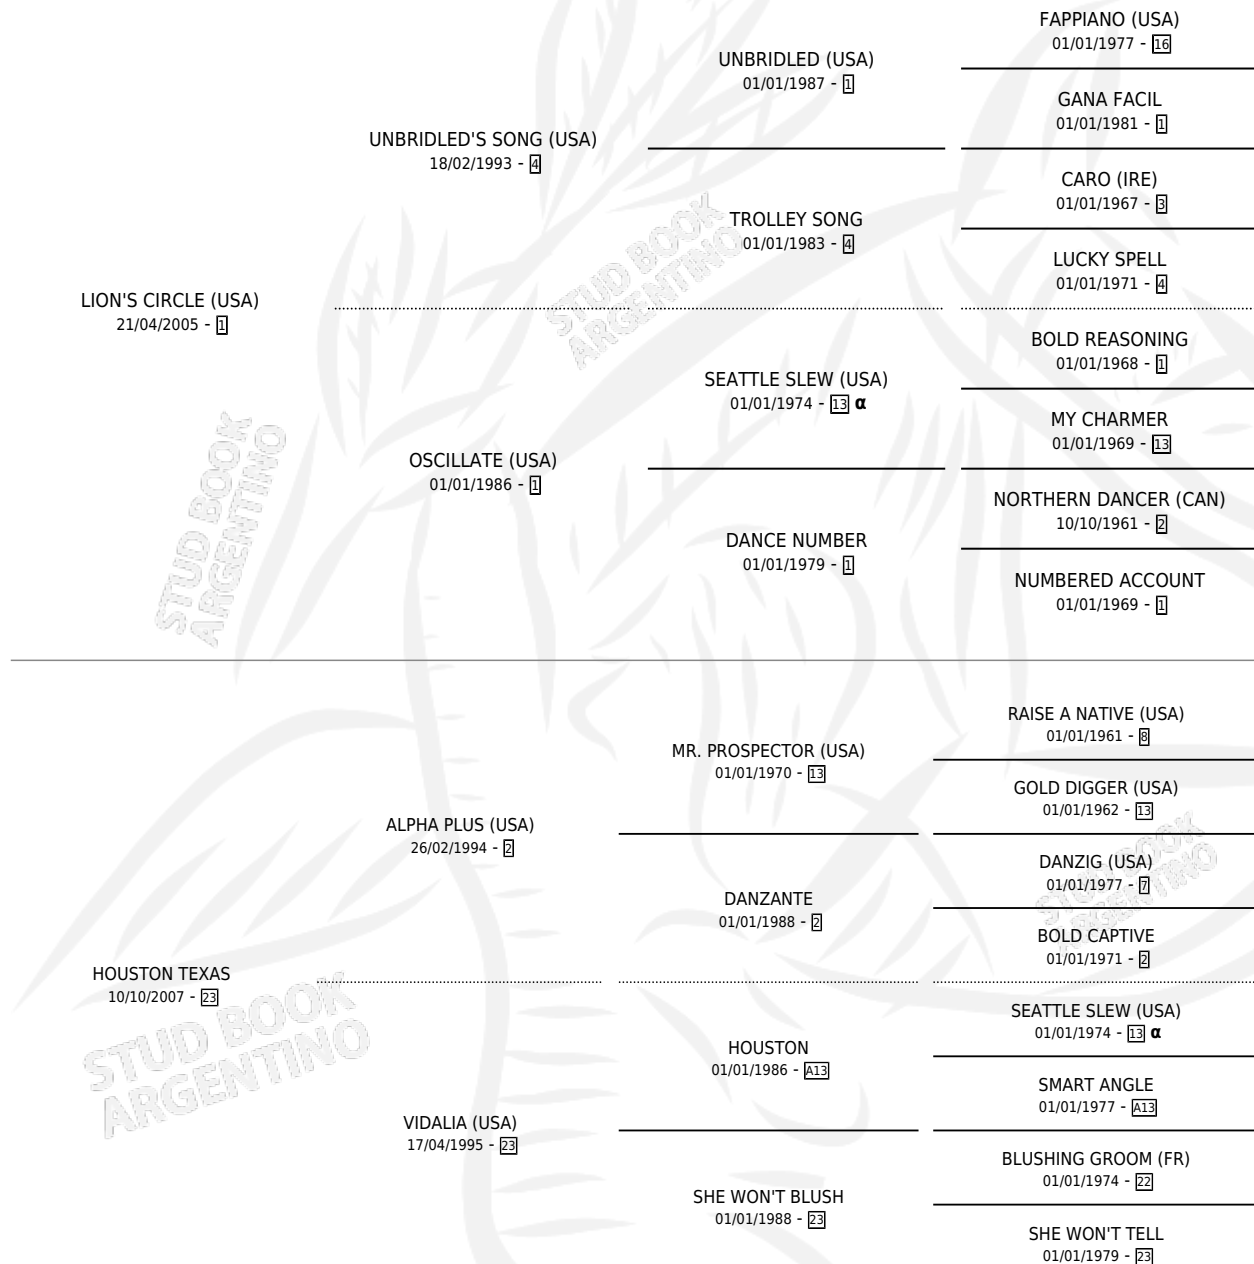

LEONA TEXANA

por LION'S CIRCLE (USA) y HOUSTON TEXAS por ALPHA PLUS (USA)

Argentina · Hembra · Tordillo · SP · 06/10/2014
Familia 23-b · Volumen 42

ESTADO

TIPIFICACIÓN SANGUÍNEA	X
TIPIFICACIÓN POR ADN	✓
PASAPORTE	✓
IDENTIFICACIÓN POR MICROCHIP	✓
REPRODUCTOR	X

Lugar de nacimiento: Los Irlandeses
Criador: Alonso Norberto

PEDIGREE

INBREEDING : α

CAMPAÑA

Solo carreras oficiales de Argentina

POR EDAD

EDAD	CC	1°	2°	3°	4°	5°	NP	CLC	CLG	CLCG1	CLGG1	IMPORTE	GANANCIA / CC
3 AÑOS	8	0	1	2	1	1	3	0	0	0	0	\$115,752	\$14,469
4 AÑOS	4	1	0	0	1	0	2	0	0	0	0	\$126,500	\$31,625
5 AÑOS	12	2	4	2	1	2	1	0	0	0	0	\$465,150	\$38,763
TOTALES	24	3	5	4	3	3	6	0	0	0	0	\$707,402	\$29,475
%		12.5%	20.8%	16.7%	12.5%	12.5%	25.0%	0.0%	0.0%	0.0%	0.0%		

Ganadora de 3 carreras en Palermo y La Plata - \$707,402, a los 4 y 5 años.

POR DISTANCIA

HIPODROMO	CC	1°	2°	3°	4°	5°	NP	CLC	CLG	CLCG1	CLGG1	IMPORTE
PALERMO	5	2	1	1	0	0	1	0	0	0	0	\$343,250
1400 MTS	1	0	0	0	0	0	1	0	0	0	0	\$0
1200 MTS	4	2	1	1	0	0	0	0	0	0	0	\$343,250
LA PLATA	19	1	4	3	3	3	5	0	0	0	0	\$364,152
1200 MTS	5	0	1	1	0	2	1	0	0	0	0	\$60,400
1000 MTS	7	0	1	1	3	0	2	0	0	0	0	\$83,900
1100 MTS	7	1	2	1	0	1	2	0	0	0	0	\$219,852