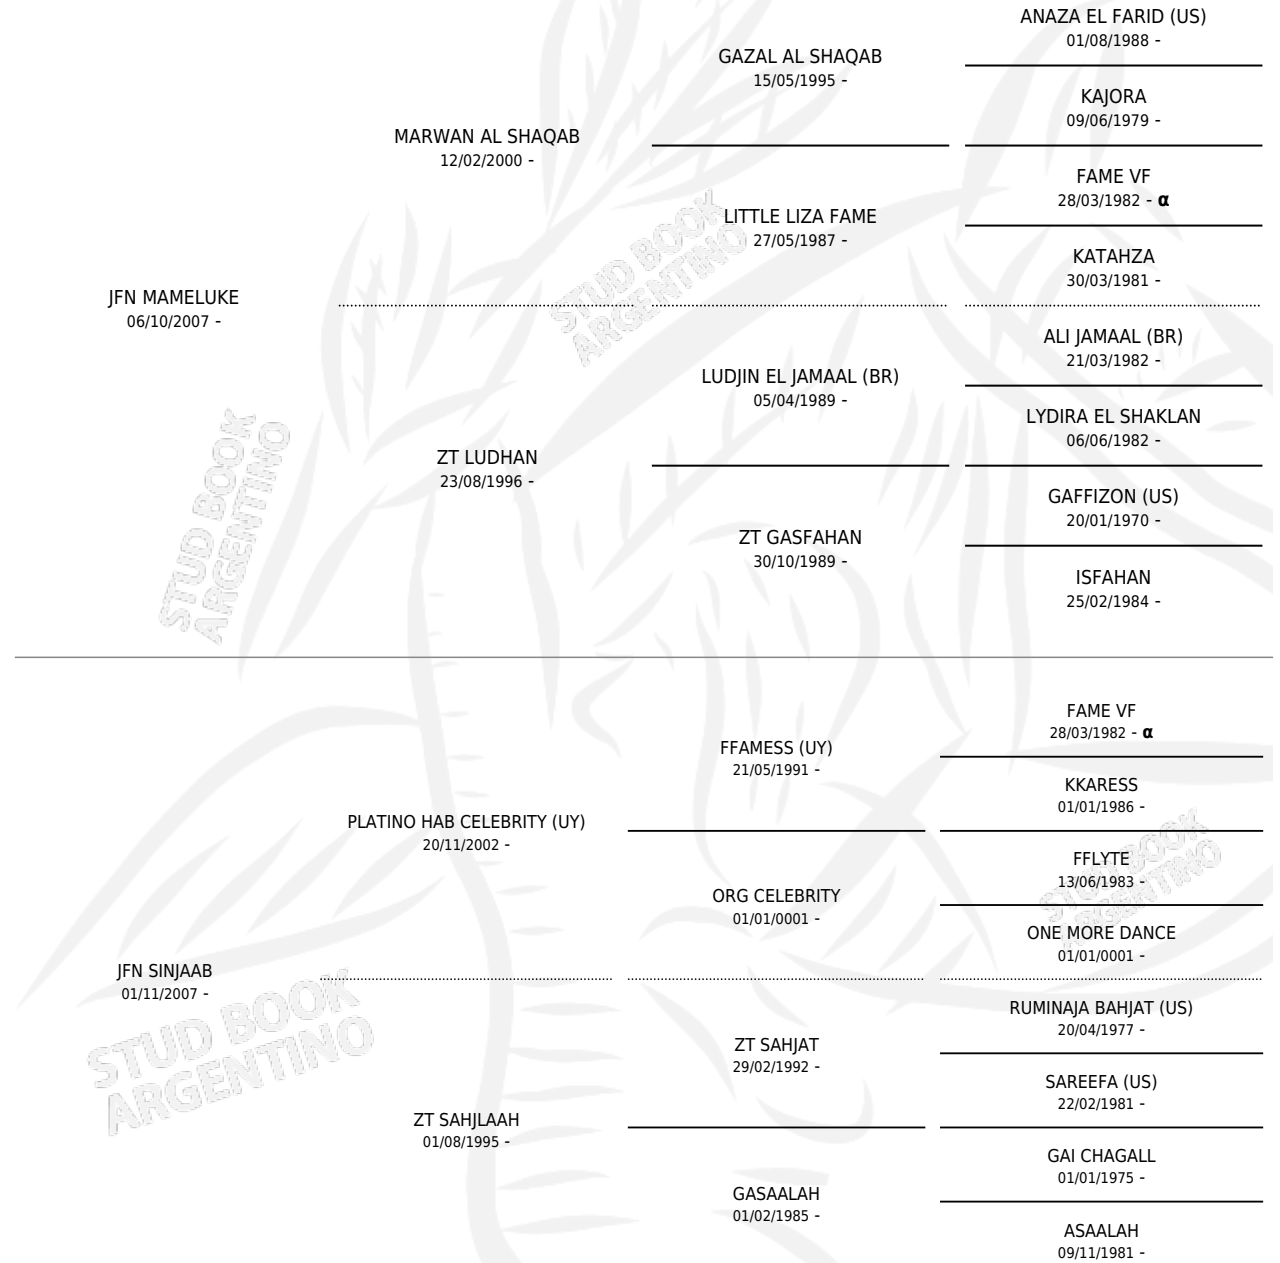

PFC SHAHLAA

por JFN MAMELUKE y JFN SINJAAB por PLATINO HAB
CELEBRITY (UY)

Argentina · Hembra · Zaino Colorado · AP · 03/01/2015
Familia · Volumen 42

ESTADO

TIPIFICACIÓN SANGUÍNEA	X
TIPIFICACIÓN POR ADN	X
PASAPORTE	X
IDENTIFICACIÓN POR MICROCHIP	X
REPRODUCTOR	X

Lugar de nacimiento: El Look Arabians

Criador: El Look Arabians

PEDIGREE

INBREEDING : α

PFC SHAHLAA

Datos oficiales del Stud Book Argentino

Documento generado el 11/05/2026

studbook.org.ar