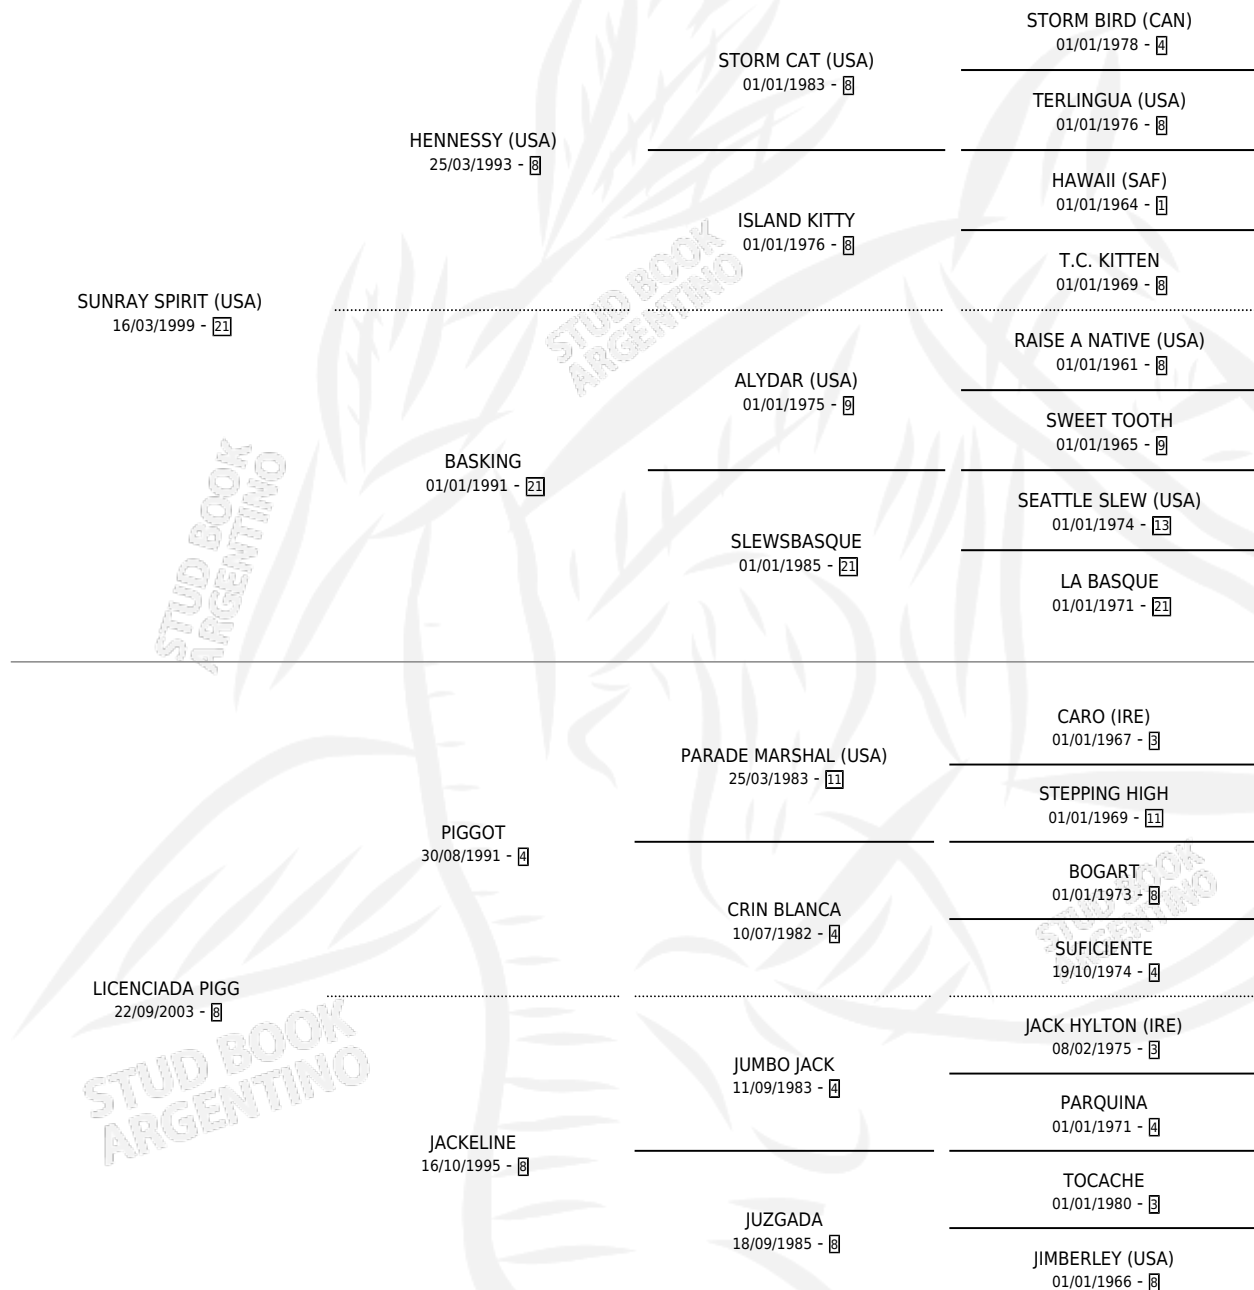

DOÑA DOLO

por **SUNRAY SPIRIT (USA)** y **LICENCIADA PIGG** por **PIGGOT**

Argentina · Hembra · Alazan · SP · 28/09/2014
Familia 8-h · Volumen 42

ESTADO

TIPIFICACIÓN SANGUÍNEA	X
TIPIFICACIÓN POR ADN	✓
PASAPORTE	✓
IDENTIFICACIÓN POR MICROCHIP	✓
REPRODUCTOR	✓

Lugar de nacimiento: Ana Hortencia
Criador: Ana Hortencia

~

HIJOS

	MACHOS	HEMBRAS
1 NACIERON	0	1
SIN ACTUACIONES		

PEDIGREE

S

mientos 1 / Efectividad 50.00%

PADRILLO	PRODUCTO	CRIADOR	1ER SERVICIO	ÚLTIMO SERVICIO
PERSEVERANTE HALO	∅		18/11/2020	02/12/2020
DOÑA DOLO	SERA POR TI (H A, 03/11/2019)	ANA HORTENCIA	22/10/2018	22/10/2018