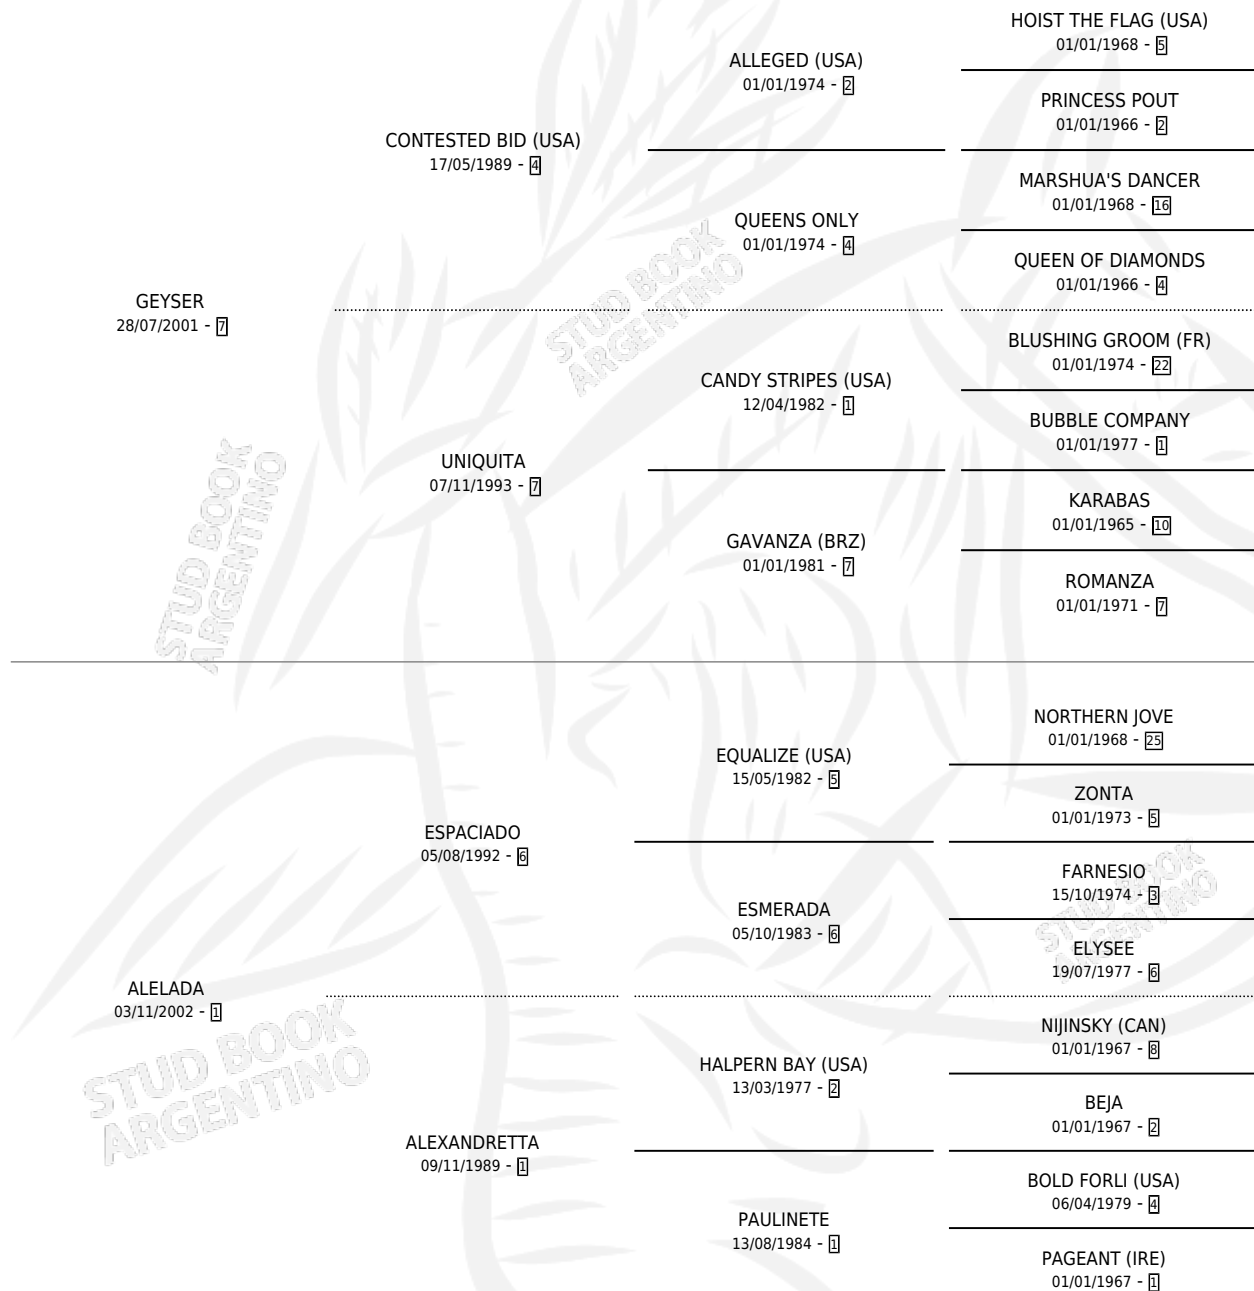

ENTENAO GEY

por GEYSER y ALELADA por ESPACIADO

Argentina · Macho · Alazan · SP · 20/09/2014
Familia 1 · Volumen 42

ESTADO

TIPIFICACIÓN SANGUÍNEA	X
TIPIFICACIÓN POR ADN	X
PASAPORTE	X
IDENTIFICACIÓN POR MICROCHIP	X
REPRODUCTOR	X

Lugar de nacimiento: Las Animas

Criador: Las Animas

PEDIGREE