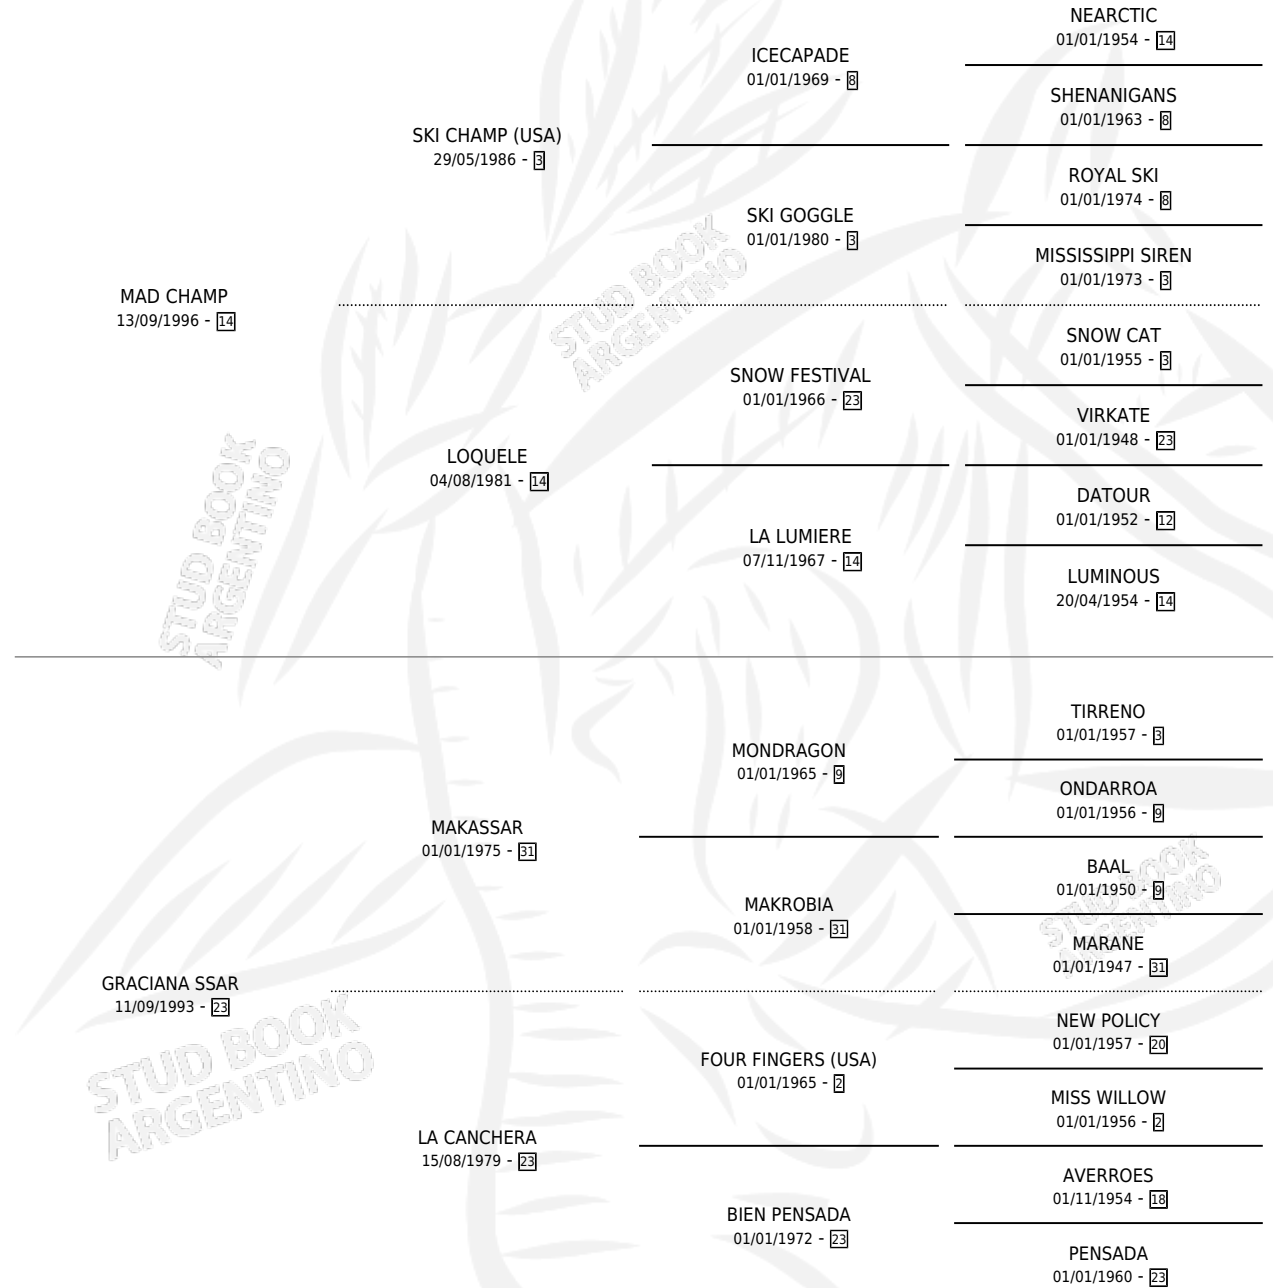

GRACIANA CHAMP

por MAD CHAMP y GRACIANA SSAR por MAKASSAR

Argentina · Hembra · Zaino Colorado · SP · 28/11/2012
Familia 23-a · Volumen 41

ESTADO

TIPIFICACIÓN SANGUÍNEA	X
TIPIFICACIÓN POR ADN	✓
PASAPORTE	✓
IDENTIFICACIÓN POR MICROCHIP	✓
REPRODUCTOR	X

Lugar de nacimiento: Soy Pepe

Criador: Soy Pepe

PEDIGREE