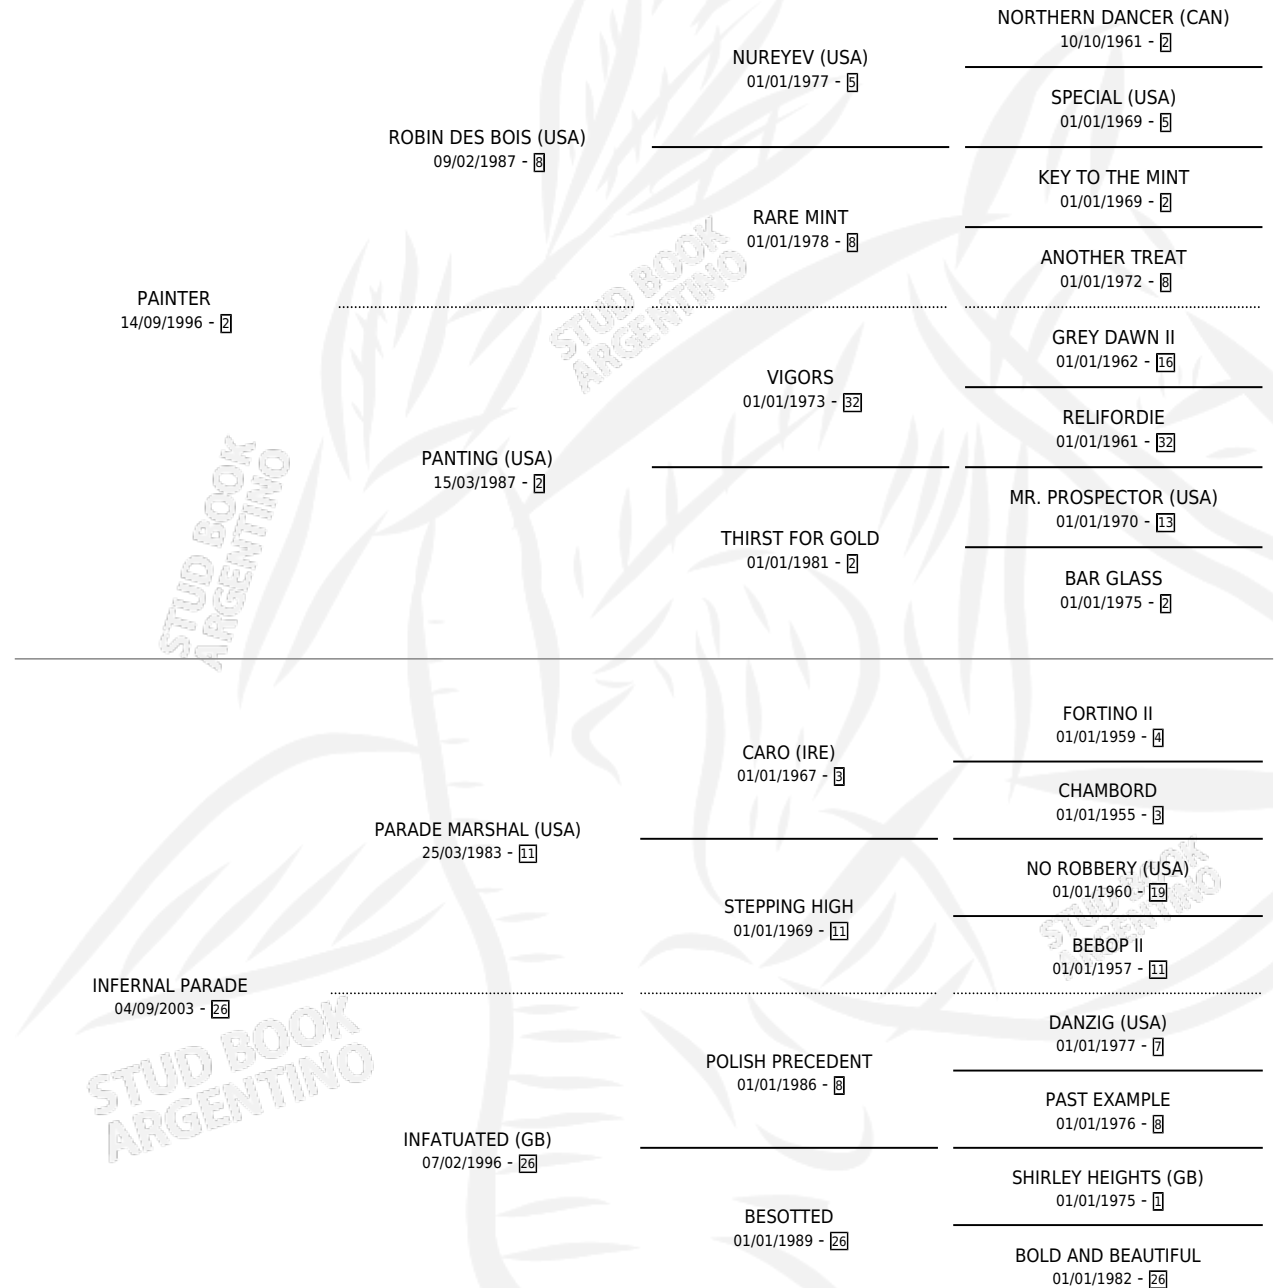

PA' LA MINU

por PAINTER y INFERNAL PARADE por PARADE MARSHAL (USA)

Argentina · Hembra · Zaino · SP · 08/09/2013
Familia 26 · Volumen 41

ESTADO

TIPIFICACIÓN SANGUÍNEA	X
TIPIFICACIÓN POR ADN	✓
PASAPORTE	✓
IDENTIFICACIÓN POR MICROCHIP	✓
REPRODUCTOR	X

Lugar de nacimiento: Jaguel Grande
Criador: Stud Los Corrales S.A.

PEDIGREE

PA' LA MINU

Datos oficiales del Stud Book Argentino

Documento generado el 14/05/2026

studbook.org.ar