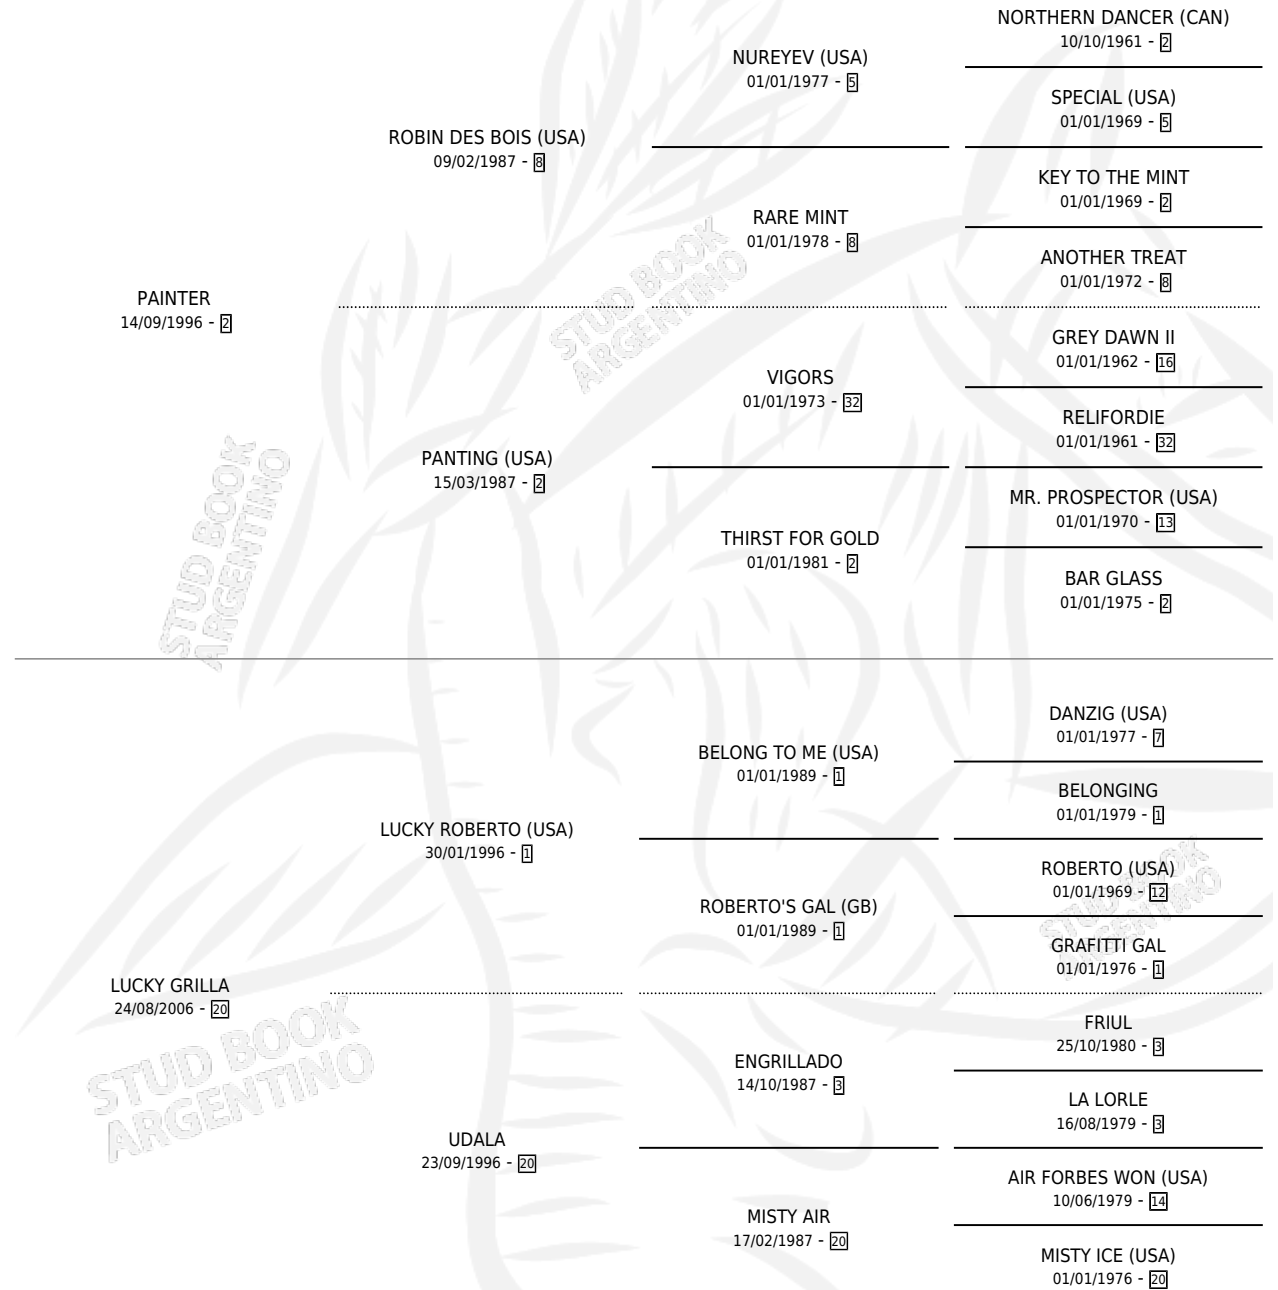

PAINT LUCKY

por PAINTER y LUCKY GRILLA por LUCKY ROBERTO (USA)

Argentina · Hembra · Alazan · SP · 06/12/2013
Familia 20 · Volumen 41

ESTADO

TIPIFICACIÓN SANGUÍNEA	X
TIPIFICACIÓN POR ADN	✓
PASAPORTE	X
IDENTIFICACIÓN POR MICROCHIP	✓
REPRODUCTOR	X

Lugar de nacimiento: Jaguel Grande
Criador: Las Cuatro

PEDIGREE

PAINT LUCKY

Datos oficiales del Stud Book Argentino

Documento generado el 09/05/2026

studbook.org.ar