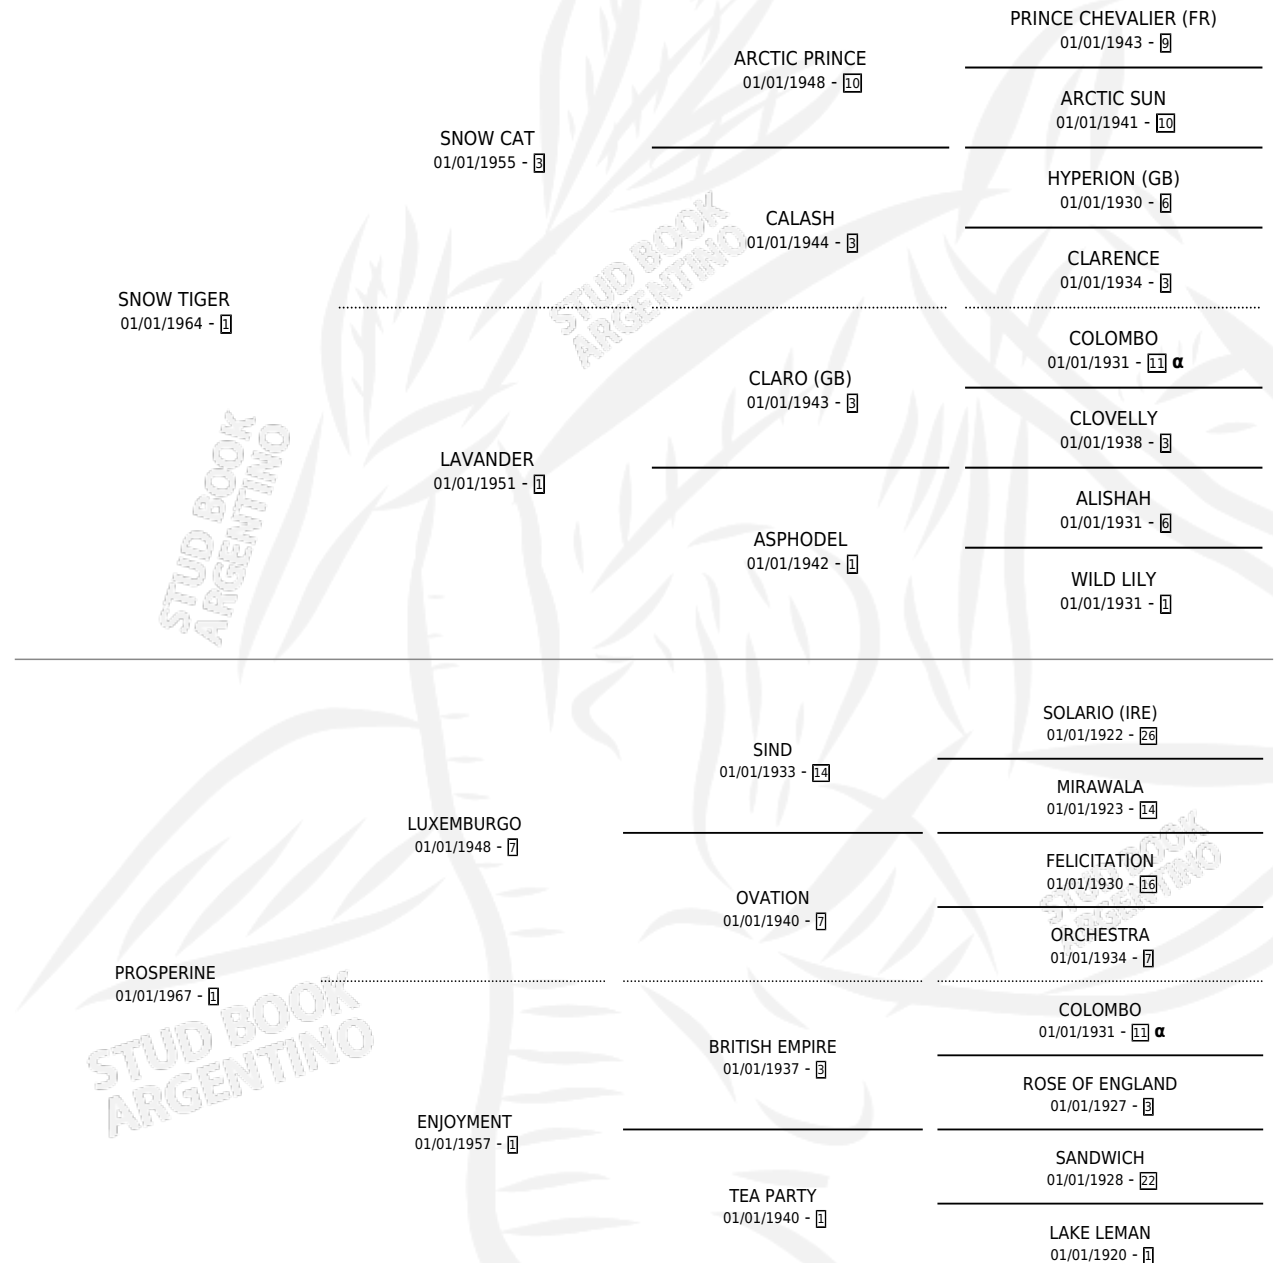

# ANACARADA

por SNOW TIGER y PROSPERINE por LUXEMBURGO

Argentina · Hembra · Alazan · SP · 18/10/1976  
Familia 1-I · Volumen 29

## ESTADO

TIPIFICACIÓN SANGUÍNEA	X
TIPIFICACIÓN POR ADN	X
PASAPORTE	X
IDENTIFICACIÓN POR MICROCHIP	X
REPRODUCTOR	✓

**Lugar de nacimiento:** Campo particular

**Criador:** Amuchastegui Federico Maria

## PEDIGREE

INBREEDING : α