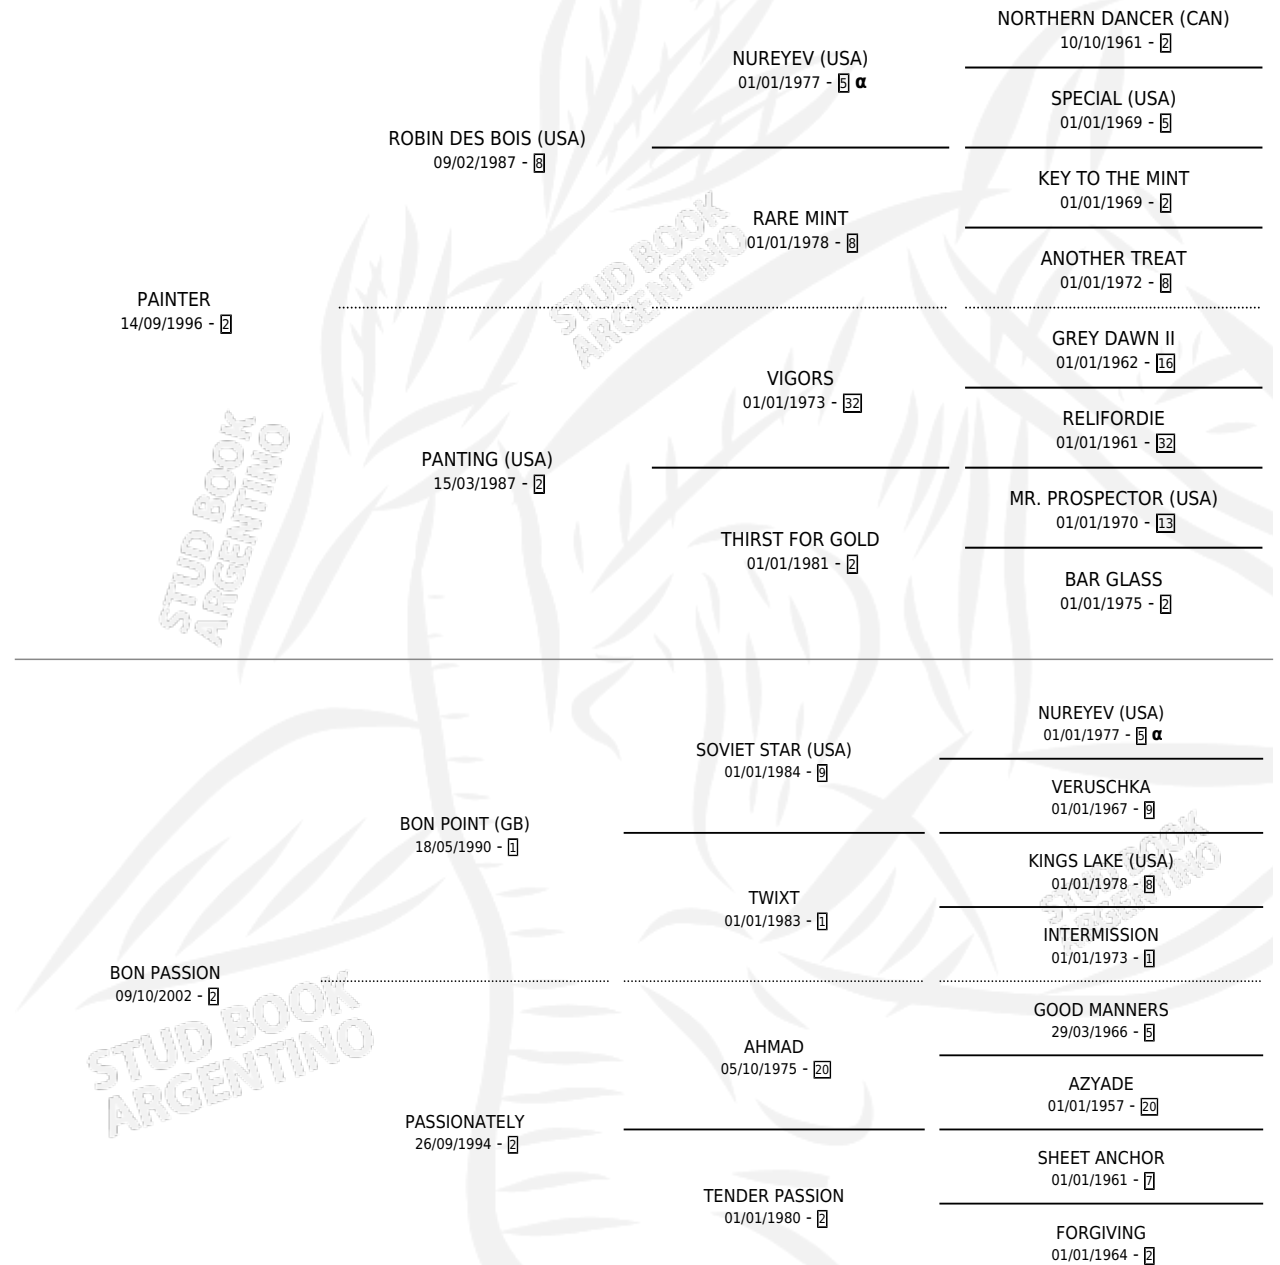

PAINT POINT

por PAINTER y BON PASSION por BON POINT (GB)

Argentina · Macho · Alazan · SP · 19/10/2013
Familia 2-g · Volumen 41

ESTADO

TIPIFICACIÓN SANGUÍNEA	X
TIPIFICACIÓN POR ADN	✓
PASAPORTE	✓
IDENTIFICACIÓN POR MICROCHIP	✓
REPRODUCTOR	X

Lugar de nacimiento: Jaguel Grande
Criador: Jaguel Grande

PEDIGREE

INBREEDING : α

PAINT POINT

Datos oficiales del Stud Book Argentino

Documento generado el 02/05/2026

studbook.org.ar