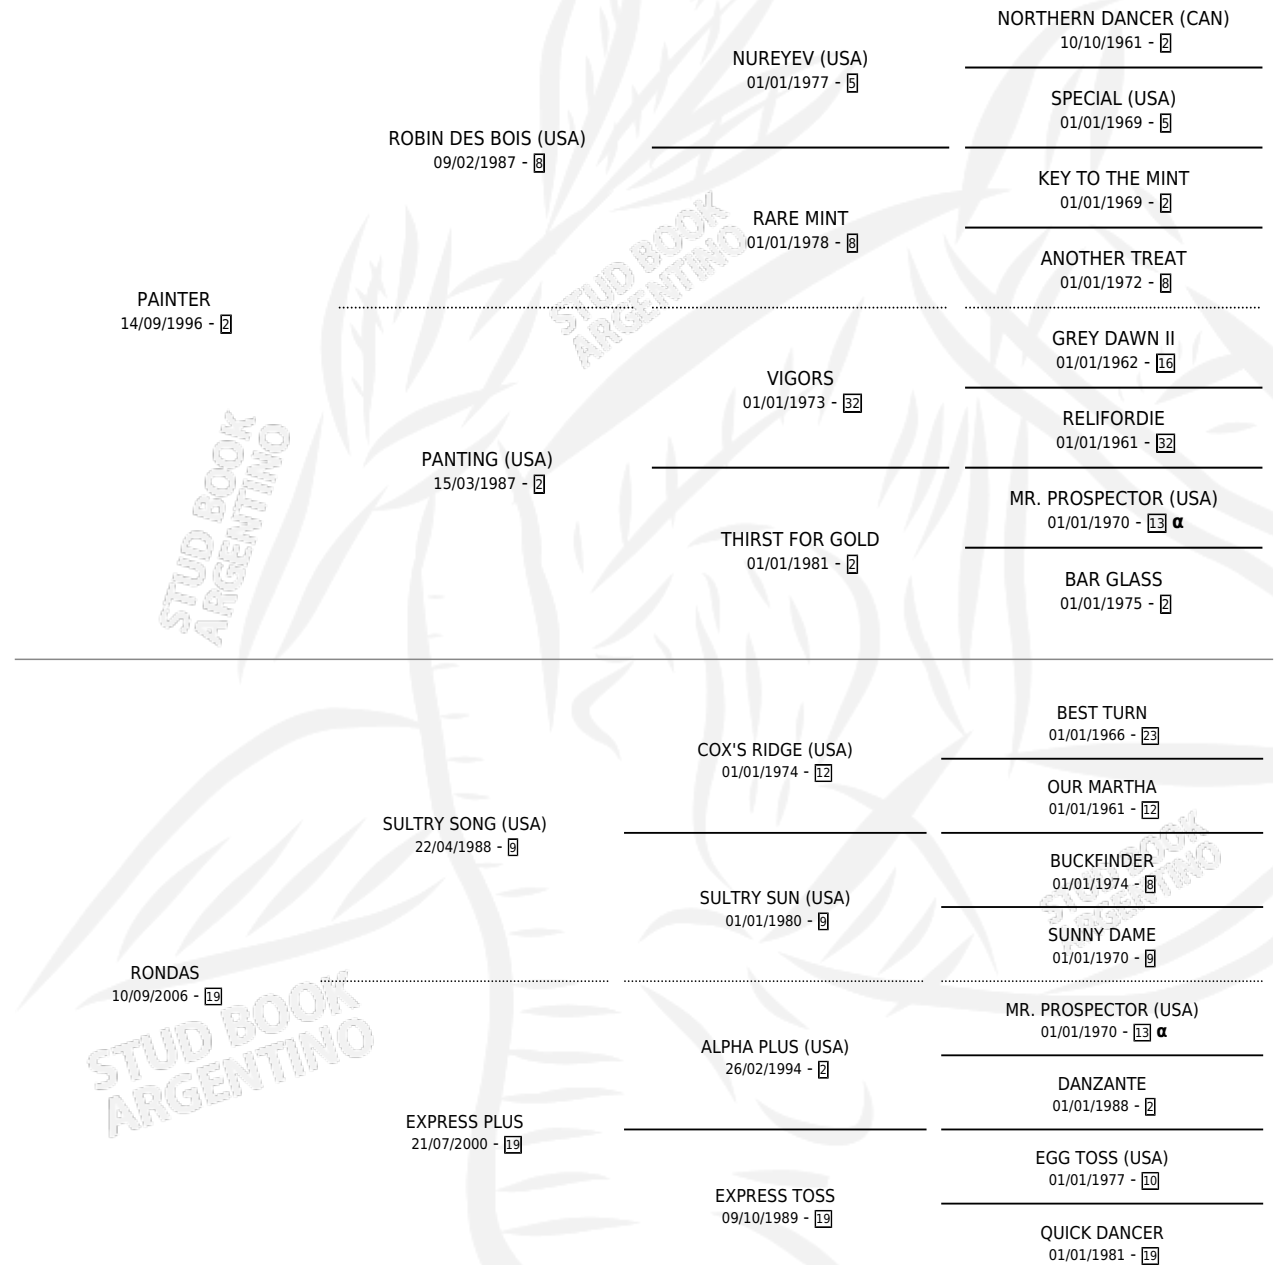

# PAINT SONG

por PAINTER y RONDAS por SULTRY SONG (USA)

Argentina · Hembra · Zaino · SP · 11/11/2013  
Familia 19 · Volumen 41

## ESTADO

TIPIFICACIÓN SANGUÍNEA	X
TIPIFICACIÓN POR ADN	✓
PASAPORTE	✓
IDENTIFICACIÓN POR MICROCHIP	✓
REPRODUCTOR	X

**Lugar de nacimiento:** Jaguel Grande

**Criador:** Jaguel Grande

## PEDIGREE

INBREEDING : α