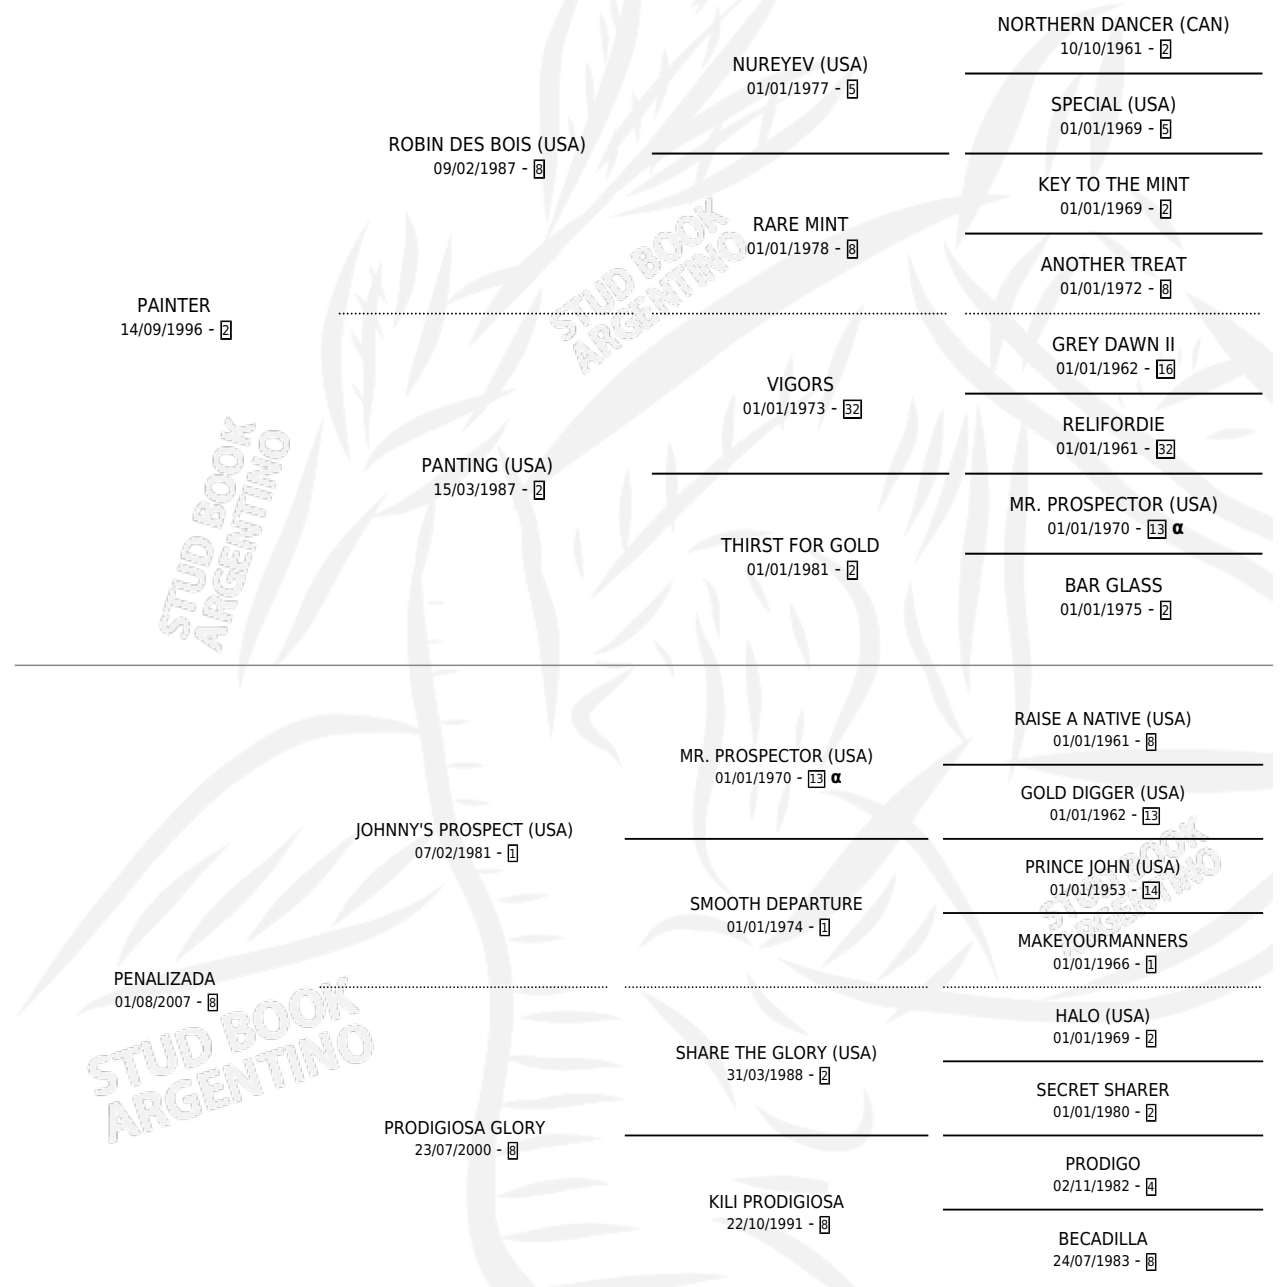

# PAINT PROSPECT

por PAINTER y PENALIZADA por JOHNNY'S PROSPECT (USA)

Argentina · Hembra · Zaino · SP · 29/10/2013  
Familia 8-j · Volumen 41

## ESTADO

TIPIFICACIÓN SANGUÍNEA	X
TIPIFICACIÓN POR ADN	X
PASAPORTE	X
IDENTIFICACIÓN POR MICROCHIP	X
REPRODUCTOR	X

**Lugar de nacimiento:** Jaguel Grande  
**Criador:** Pereyra Facundo Sebastian

## PEDIGREE

INBREEDING :  $\alpha$