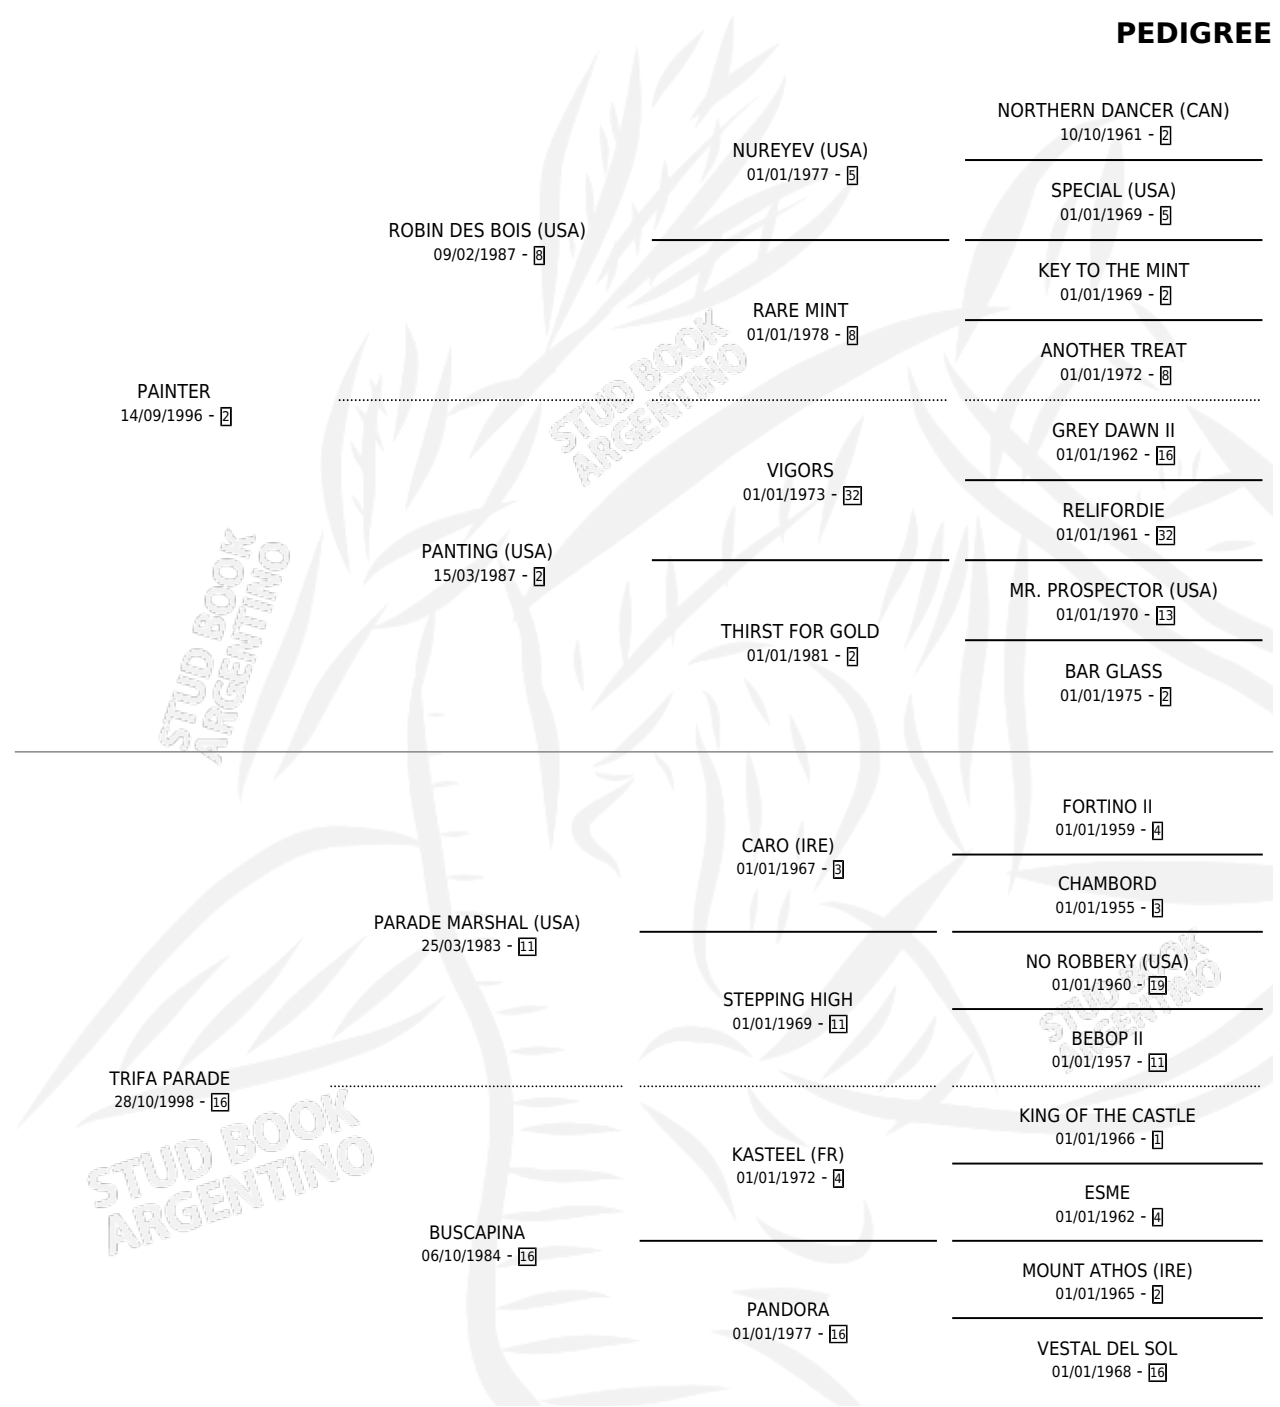

TRIFASICO

por PAINTER y TRIFA PARADE por PARADE MARSHAL (USA)

Argentina · Macho · Zaino · SP · 21/09/2013
Familia 16-e · Volumen 41

ESTADO

TIPIFICACIÓN SANGUÍNEA	X
TIPIFICACIÓN POR ADN	✓
PASAPORTE	✓
IDENTIFICACIÓN POR MICROCHIP	✓
REPRODUCTOR	X

Lugar de nacimiento: Jaguel Grande
Criador: Jaguel Grande

PEDIGREE

TRIFASICO

Datos oficiales del Stud Book Argentino

Documento generado el 07/05/2026

studbook.org.ar