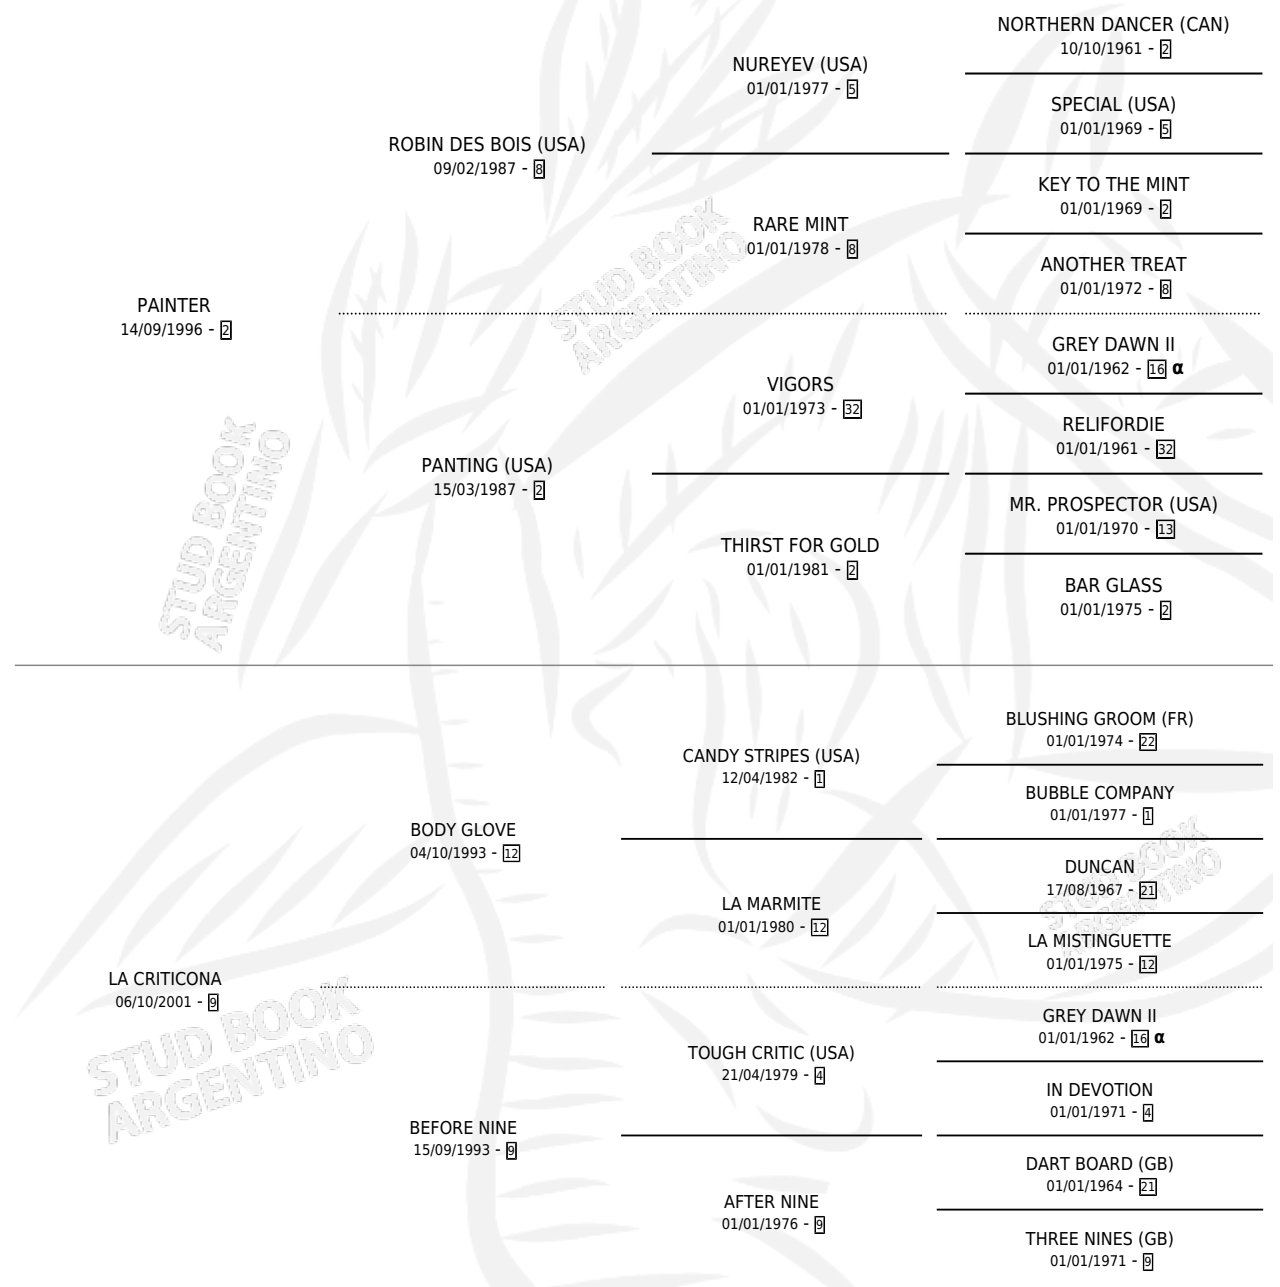

PA'CRITICARLO

por PAINTER y LA CRITICONA por BODY GLOVE

Argentina · Macho · Zaino · SP · 10/09/2013
Familia 9-h · Volumen 41

ESTADO

TIPIFICACIÓN SANGUÍNEA	X
TIPIFICACIÓN POR ADN	✓
PASAPORTE	✓
IDENTIFICACIÓN POR MICROCHIP	✓
REPRODUCTOR	X

Lugar de nacimiento: Jaguel Grande

Criador: Sin dato

PEDIGREE

INBREEDING : α