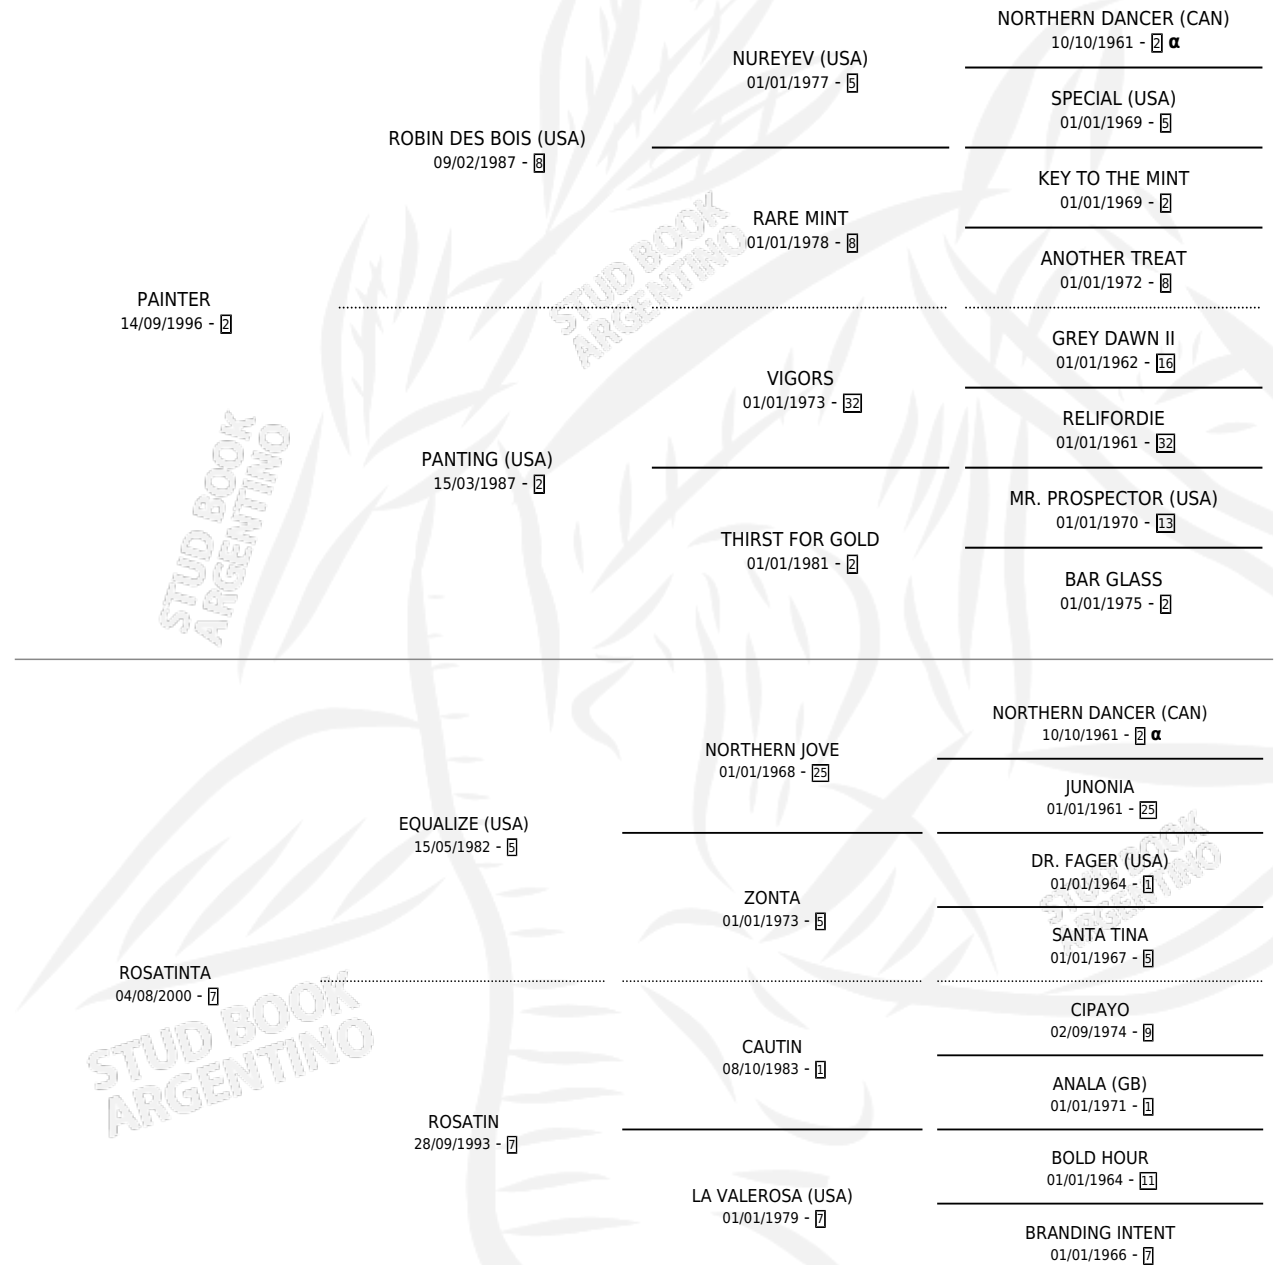

PA'EL TINTO

por PAINTER y ROSATINTA por EQUALIZE (USA)

Argentina · Macho · Tordillo · SP · 30/09/2013
Familia 7-f · Volumen 41

ESTADO

TIPIFICACIÓN SANGUÍNEA	X
TIPIFICACIÓN POR ADN	✓
PASAPORTE	✓
IDENTIFICACIÓN POR MICROCHIP	✓
REPRODUCTOR	X

Lugar de nacimiento: Jaguel Grande

Criador: Jaguel Grande

PEDIGREE

INBREEDING : α

CAMPAÑA

Solo carreras oficiales de Argentina

POR EDAD

EDAD	CC	1°	2°	3°	4°	5°	NP	CLC	CLG	CLCG1	CLGG1	IMPORTE	GANANCIA / CC
3 AÑOS	1	0	0	0	0	0	1	0	0	0	0	\$0	\$0
TOTALES	1	0	0	0	0	0	1	0	0	0	0	\$0	\$0
%		0.0%	0.0%	0.0%	0.0%	0.0%	100%	0.0%	0.0%	0.0%	0.0%		