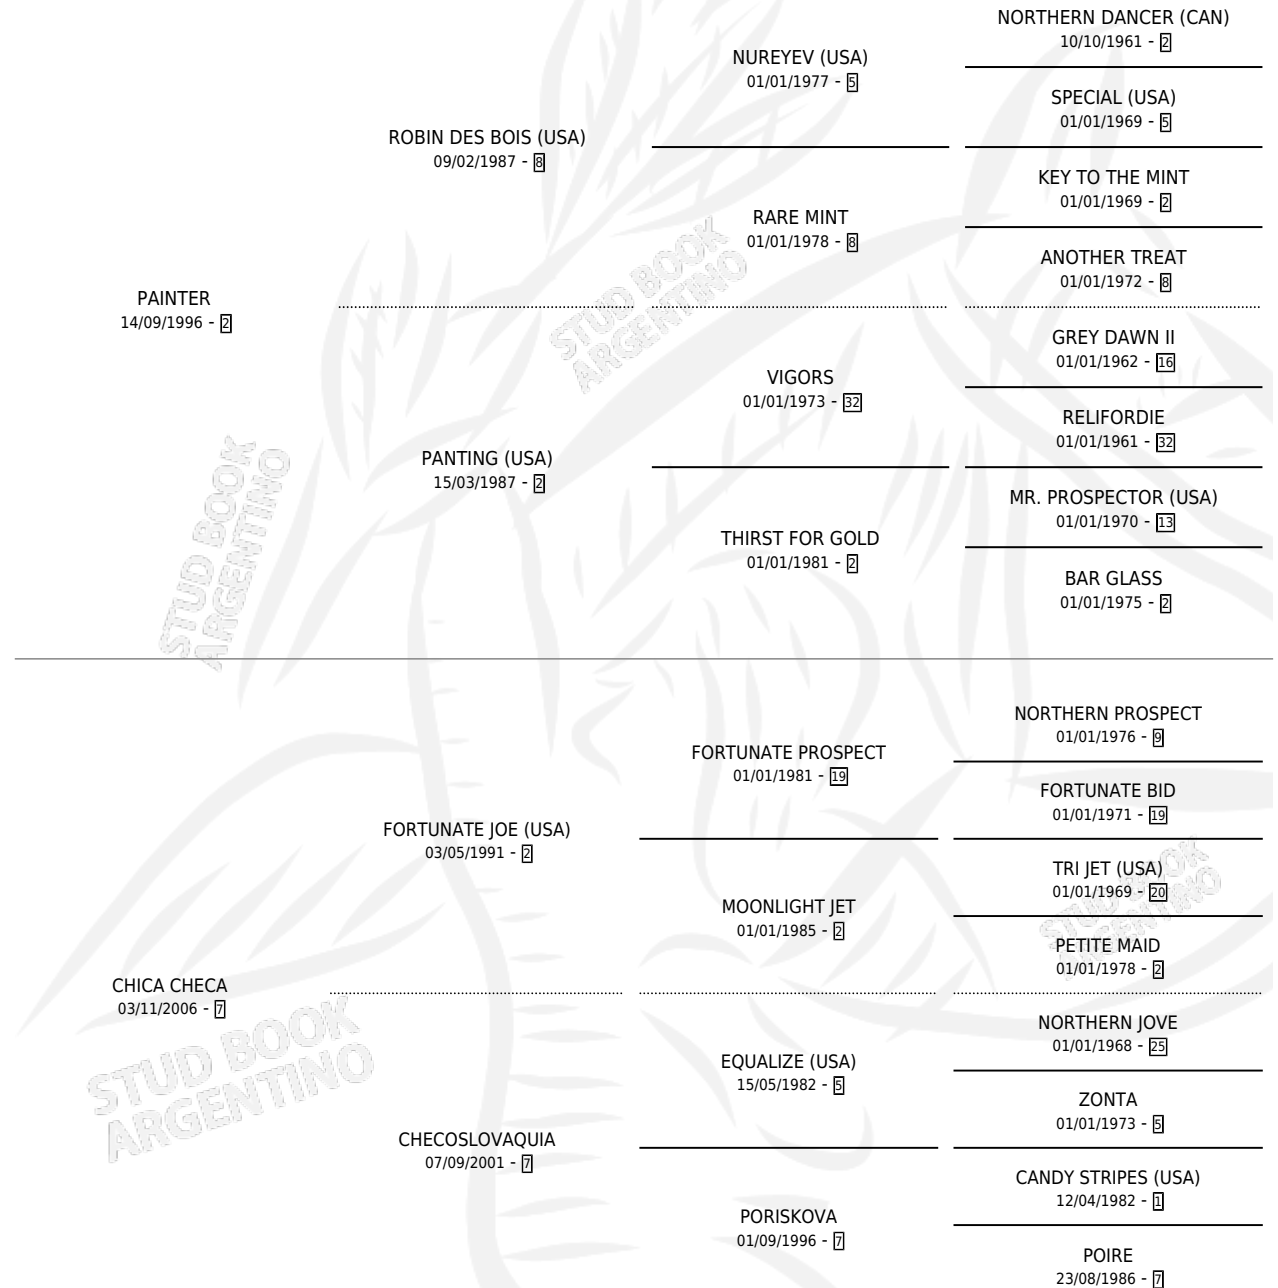

PAINT CHECA

por PAINTER y CHICA CHECA por FORTUNATE JOE (USA)

Argentina · Hembra · Alazan · SP · 09/09/2013
Familia 7 · Volumen 41

ESTADO

TIPIFICACIÓN SANGUÍNEA	X
TIPIFICACIÓN POR ADN	X
PASAPORTE	X
IDENTIFICACIÓN POR MICROCHIP	X
REPRODUCTOR	X

Lugar de nacimiento: Jaguel Grande
Criador: Cumeneyen

PEDIGREE

PAINT CHECA

Datos oficiales del Stud Book Argentino

Documento generado el 03/05/2026

studbook.org.ar