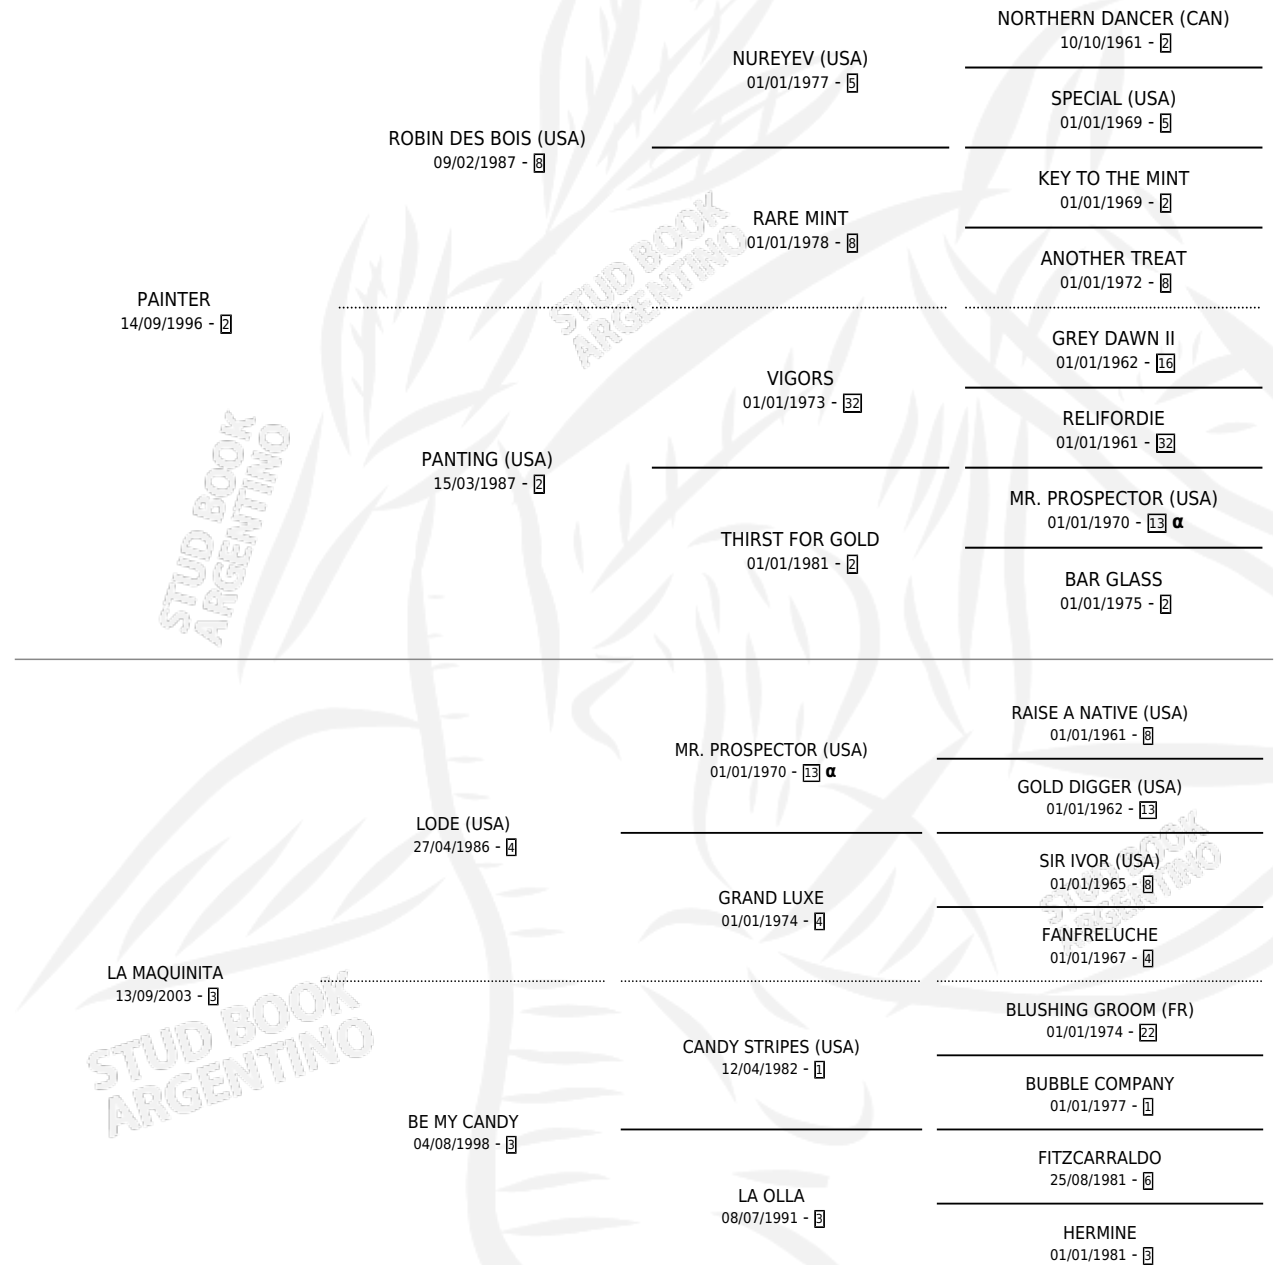

ALPHA PAINT

por PAINTER y LA MAQUINITA por LODE (USA)

Argentina · Macho · Zaino · SP · 13/11/2013
Familia 3-d · Volumen 41

ESTADO

TIPIFICACIÓN SANGUÍNEA	X
TIPIFICACIÓN POR ADN	✓
PASAPORTE	✓
IDENTIFICACIÓN POR MICROCHIP	✓
REPRODUCTOR	X

Lugar de nacimiento: Jaguel Grande
Criador: Las Cuatro

PEDIGREE

INBREEDING : α

CAMPAÑA

Solo carreras oficiales de Argentina

POR EDAD

EDAD	CC	1°	2°	3°	4°	5°	NP	CLC	CLG	CLCG1	CLGG1	IMPORTE	GANANCIA / CC
5 AÑOS	3	1	1	0	0	1	0	0	0	0	0	\$135,050	\$45,017
TOTALES	3	1	1	0	0	1	0	0	0	0	0	\$135,050	\$45,017
%		33.3%	33.3%	0.0%	0.0%	33.3%	0.0%	0.0%	0.0%	0.0%	0.0%		

Ganador en Palermo - \$135,050, a los 5 años.

POR DISTANCIA

HIPODROMO	CC	1°	2°	3°	4°	5°	NP	CLC	CLG	CLCG1	CLGG1	IMPORTE
LA PLATA	1	0	0	0	0	1	0	0	0	0	0	\$6,800
1000 MTS	1	0	0	0	0	1	0	0	0	0	0	\$6,800
PALERMO	2	1	1	0	0	0	0	0	0	0	0	\$128,250
1000 MTS	2	1	1	0	0	0	0	0	0	0	0	\$128,250