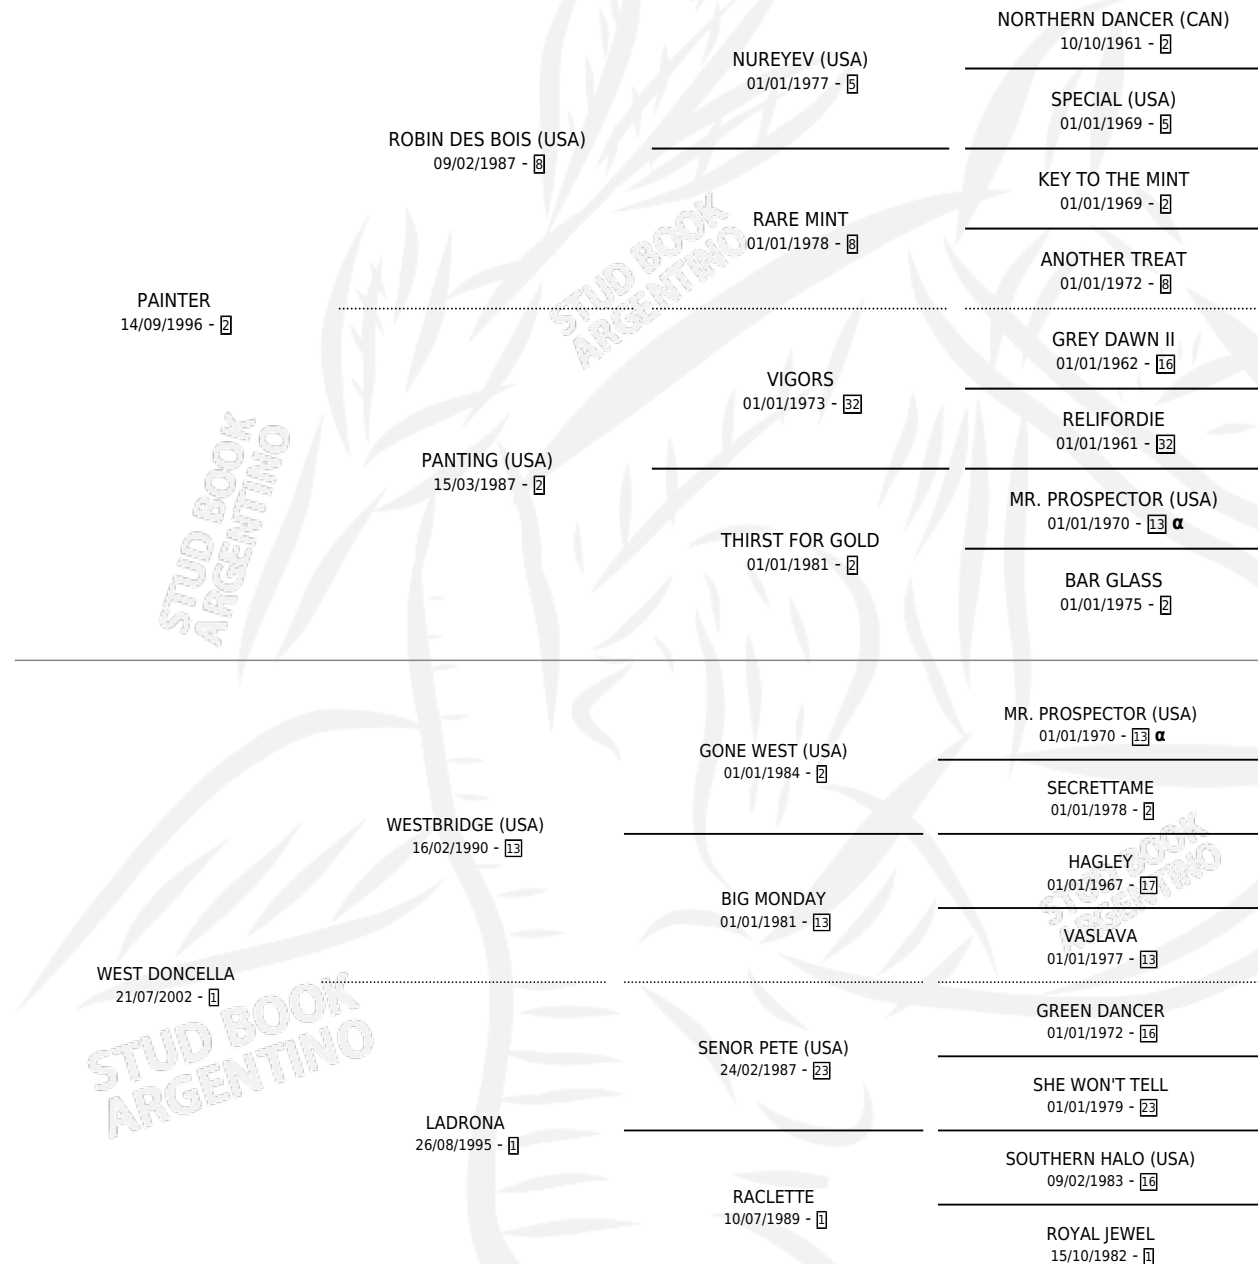

BELLE WEST

por PAINTER y WEST DONCELLA por WESTBRIDGE (USA)

Argentina · Hembra · Zaino · SP · 26/10/2013
Familia 1-w · Volumen 41

ESTADO

TIPIFICACIÓN SANGUÍNEA	X
TIPIFICACIÓN POR ADN	✓
PASAPORTE	✓
IDENTIFICACIÓN POR MICROCHIP	✓
REPRODUCTOR	X

Lugar de nacimiento: Jaguel Grande
Criador: Sin dato

PEDIGREE

INBREEDING : α

CAMPAÑA

Solo carreras oficiales de Argentina

POR EDAD

EDAD	CC	1°	2°	3°	4°	5°	NP	CLC	CLG	CLCG1	CLGG1	IMPORTE	GANANCIA / CC
5 AÑOS	5	0	0	1	0	0	4	0	0	0	0	\$15,600	\$3,120
TOTALES	5	0	0	1	0	0	4	0	0	0	0	\$15,600	\$3,120
%		0.0%	0.0%	20.0%	0.0%	0.0%	80.0%	0.0%	0.0%	0.0%	0.0%		

Placés en San Isidro en 5 carreras disputadas.

POR DISTANCIA

HIPODROMO	CC	1°	2°	3°	4°	5°	NP	CLC	CLG	CLCG1	CLGG1	IMPORTE
SAN ISIDRO	4	0	0	1	0	0	2	0	0	0	0	\$15,600
1300 MTS	1	0	0	0	0	0	1	0	0	0	0	\$0
1200 MTS	1	0	0	0	0	0	0	0	0	0	0	\$0
1100 MTS	2	0	0	1	0	0	1	0	0	0	0	\$15,600
PALERMO	1	0	0	0	0	0	1	0	0	0	0	\$0
1000 MTS	1	0	0	0	0	0	1	0	0	0	0	\$0