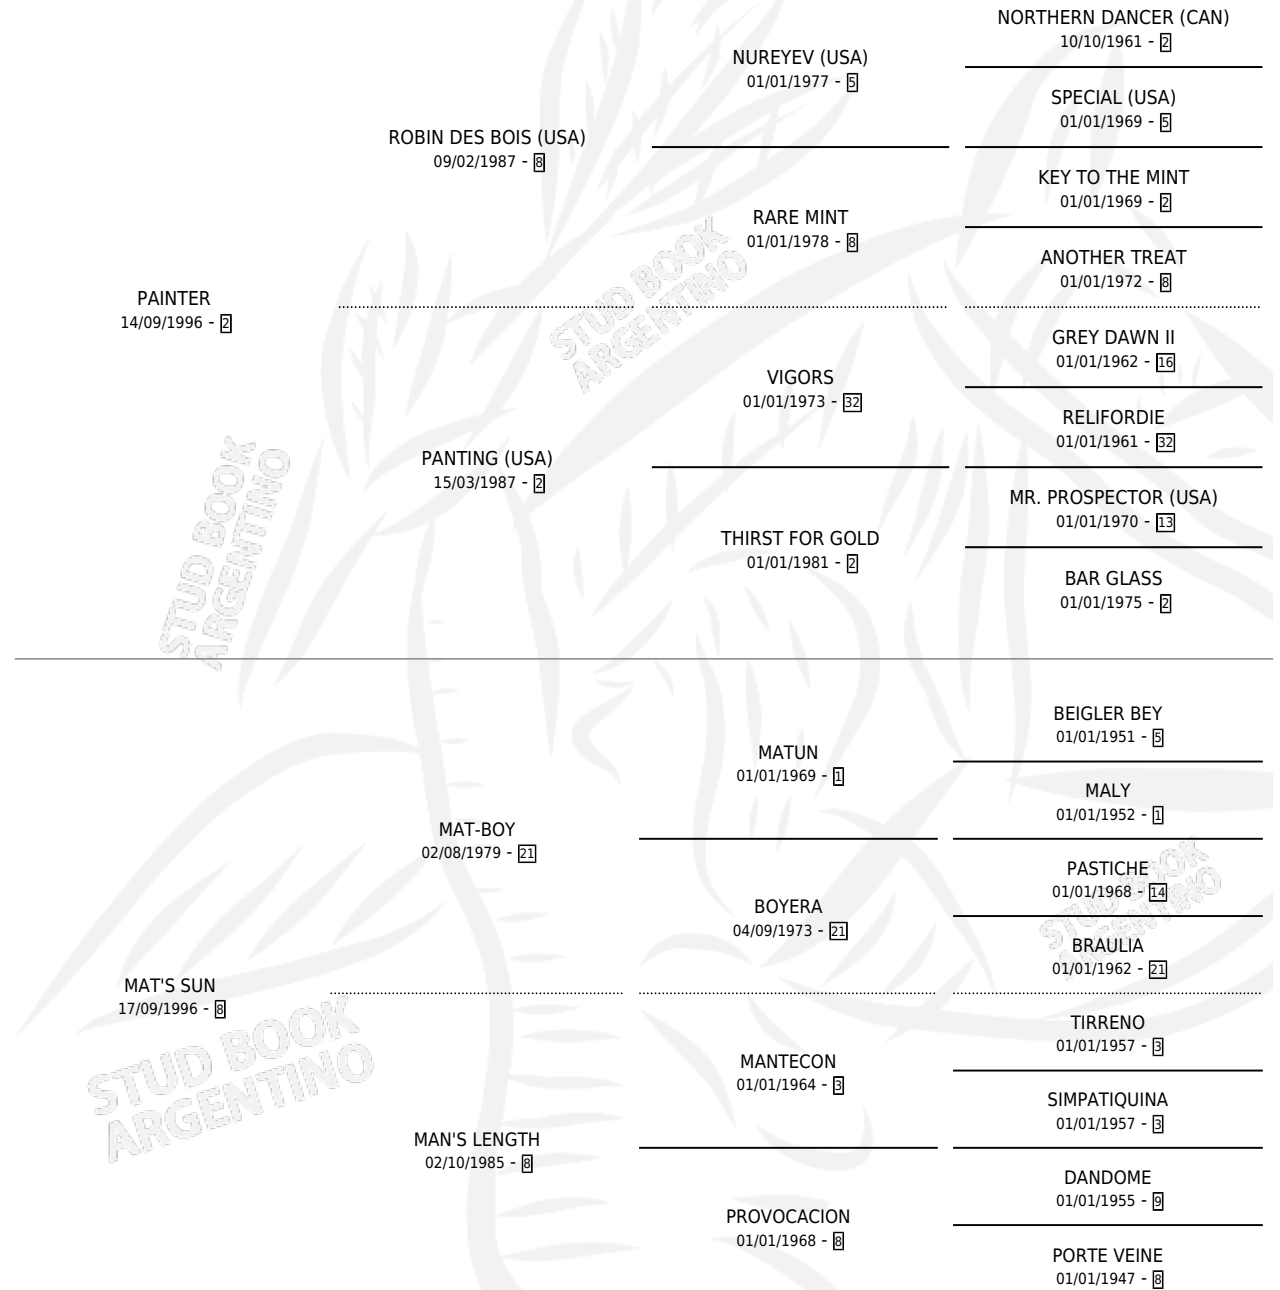

PAINT SUN

por PAINTER y MAT'S SUN por MAT-BOY

Argentina · Macho · Alazan · SP · 16/10/2013
Familia 8-a · Volumen 41

ESTADO

TIPIFICACIÓN SANGUÍNEA	X
TIPIFICACIÓN POR ADN	✓
PASAPORTE	X
IDENTIFICACIÓN POR MICROCHIP	✓
REPRODUCTOR	X

Lugar de nacimiento: Jaguel Grande

Criador: Los Durmientes

PEDIGREE