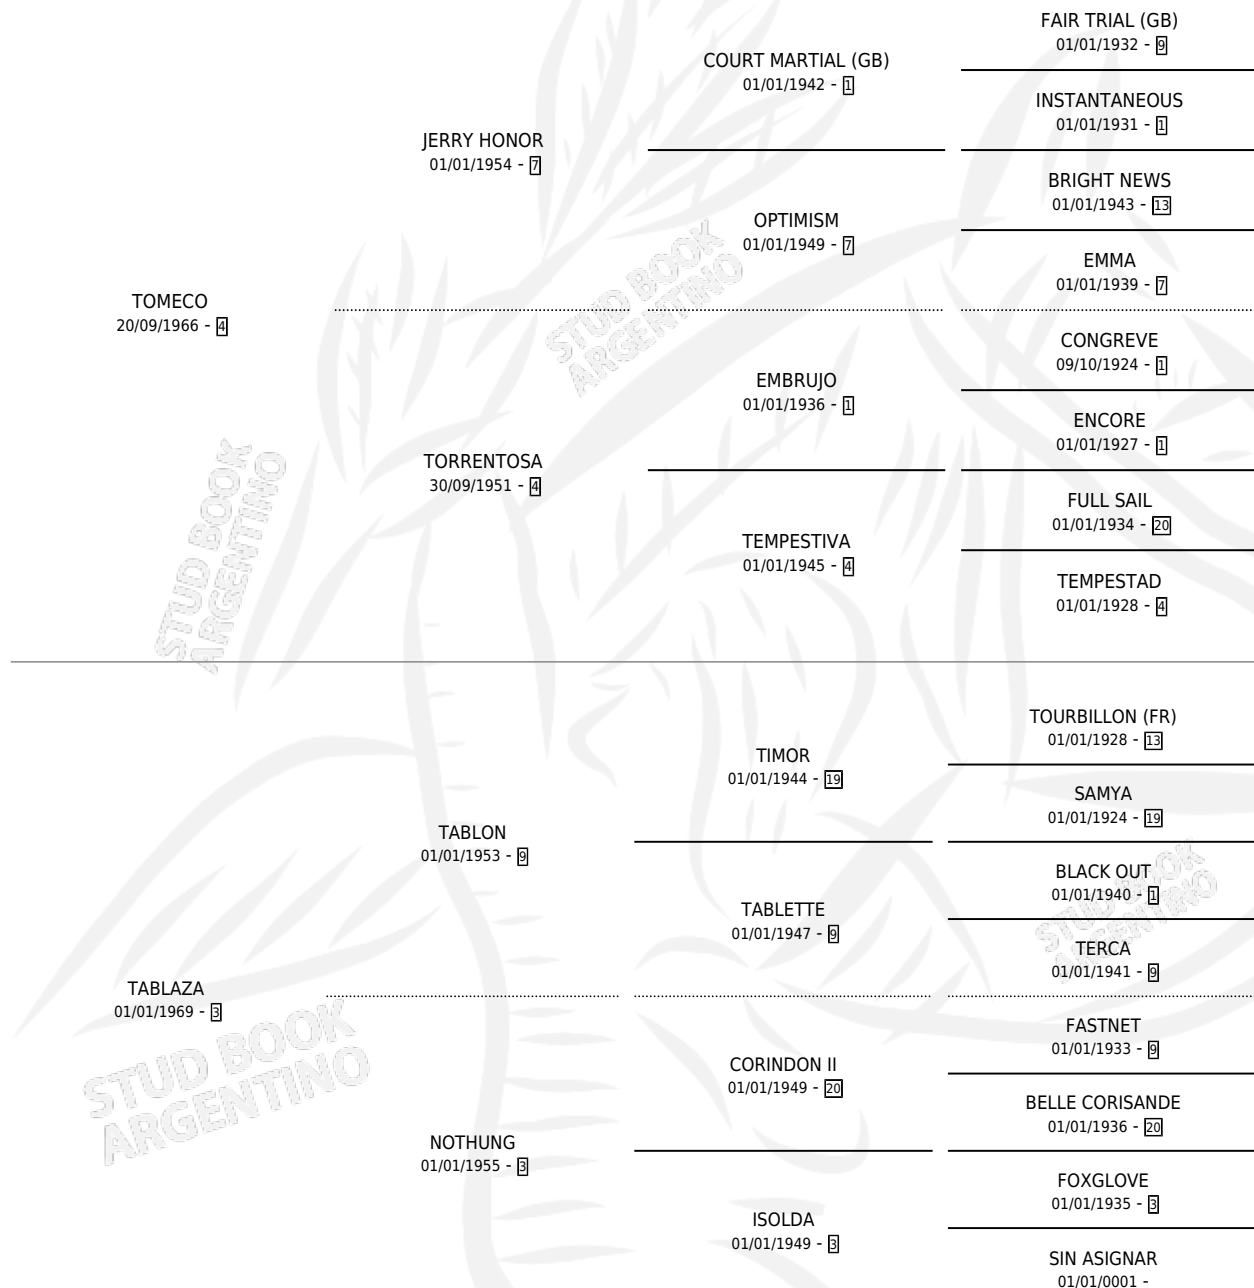

LA TRAMA

por **TOMEKO** y **TABLAZA** por **TABLON**

Argentina · Hembra · Zaino Colorado · SP · 01/01/1976
Familia 3 · Volumen 29

ESTADO

TIPIFICACIÓN SANGUÍNEA	X
TIPIFICACIÓN POR ADN	X
PASAPORTE	X
IDENTIFICACIÓN POR MICROCHIP	X
REPRODUCTOR	✓

Lugar de nacimiento: Campo particular

Criador: Sin dato

~

HIJOS

	MACHOS	HEMBRAS
6 NACIERON	3	3
4 CORRIERON	2	2
2 GANARON	1	1
0 GANADORES CL	0 GANADORES GR	0 GANADORES G1

PEDIGREE

S

mientos 6 / Efectividad 66.67%

PADRILLO	PRODUCTO	CRIADOR	1ER SERVICIO	ÚLTIMO SERVICIO
DAPPLE GREY	∅		15/09/1992	16/10/1992
JERRY WEST	SUNNY WEST (H A, 08/09/1992)	SIN DATO	24/09/1991	06/10/1991
HEREO	∅		23/10/1990	26/10/1990
COMPAS	GRAN CALIFA (M Z, 12/10/1990)	SIN DATO	03/11/1989	09/11/1989
COMPAS	COMPAÑERO RAUL (M A, 26/10/1989)	SIN DATO	16/11/1988	22/11/1988
CARISSIMO	BUFFALONERO (M Z, 08/11/1988)	SIN DATO	03/09/1987	08/12/1987
CARIÑO	TRAMERA (H Z, 14/11/1986)	SIN DATO	15/09/1985	09/12/1985
CARIÑO	CARY TRAM (H A, 21/08/1984) •MURIÓ EL 08/01/1993•	SIN DATO		
CARIÑO	∅			