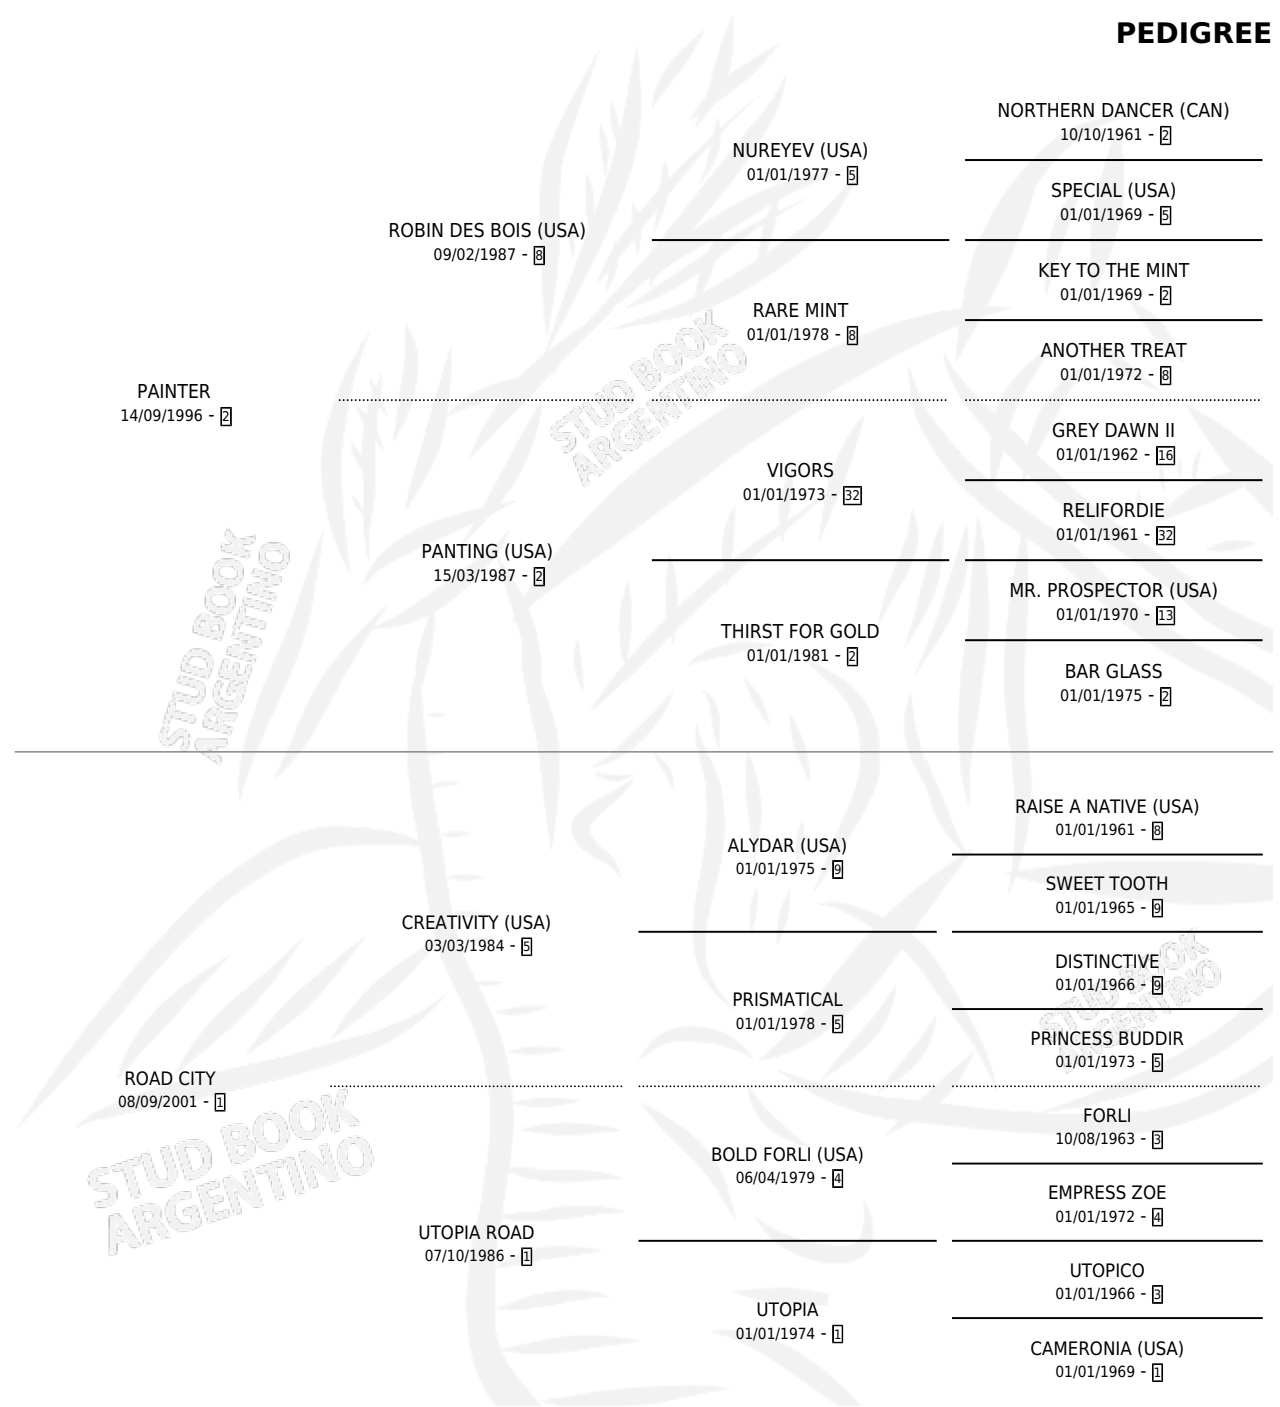

PA' EL PROFE

por PAINTER y ROAD CITY por CREATIVITY (USA)

Argentina · Macho · Zaino · SP · 08/09/2013
Familia 1-e · Volumen 41

ESTADO

TIPIFICACIÓN SANGUÍNEA	X
TIPIFICACIÓN POR ADN	✓
PASAPORTE	✓
IDENTIFICACIÓN POR MICROCHIP	✓
REPRODUCTOR	X

Lugar de nacimiento: Jaguel Grande
Criador: Sorba Oscar Orlando

PEDIGREE

PA' EL PROFE

Datos oficiales del Stud Book Argentino

Documento generado el 04/05/2026

studbook.org.ar