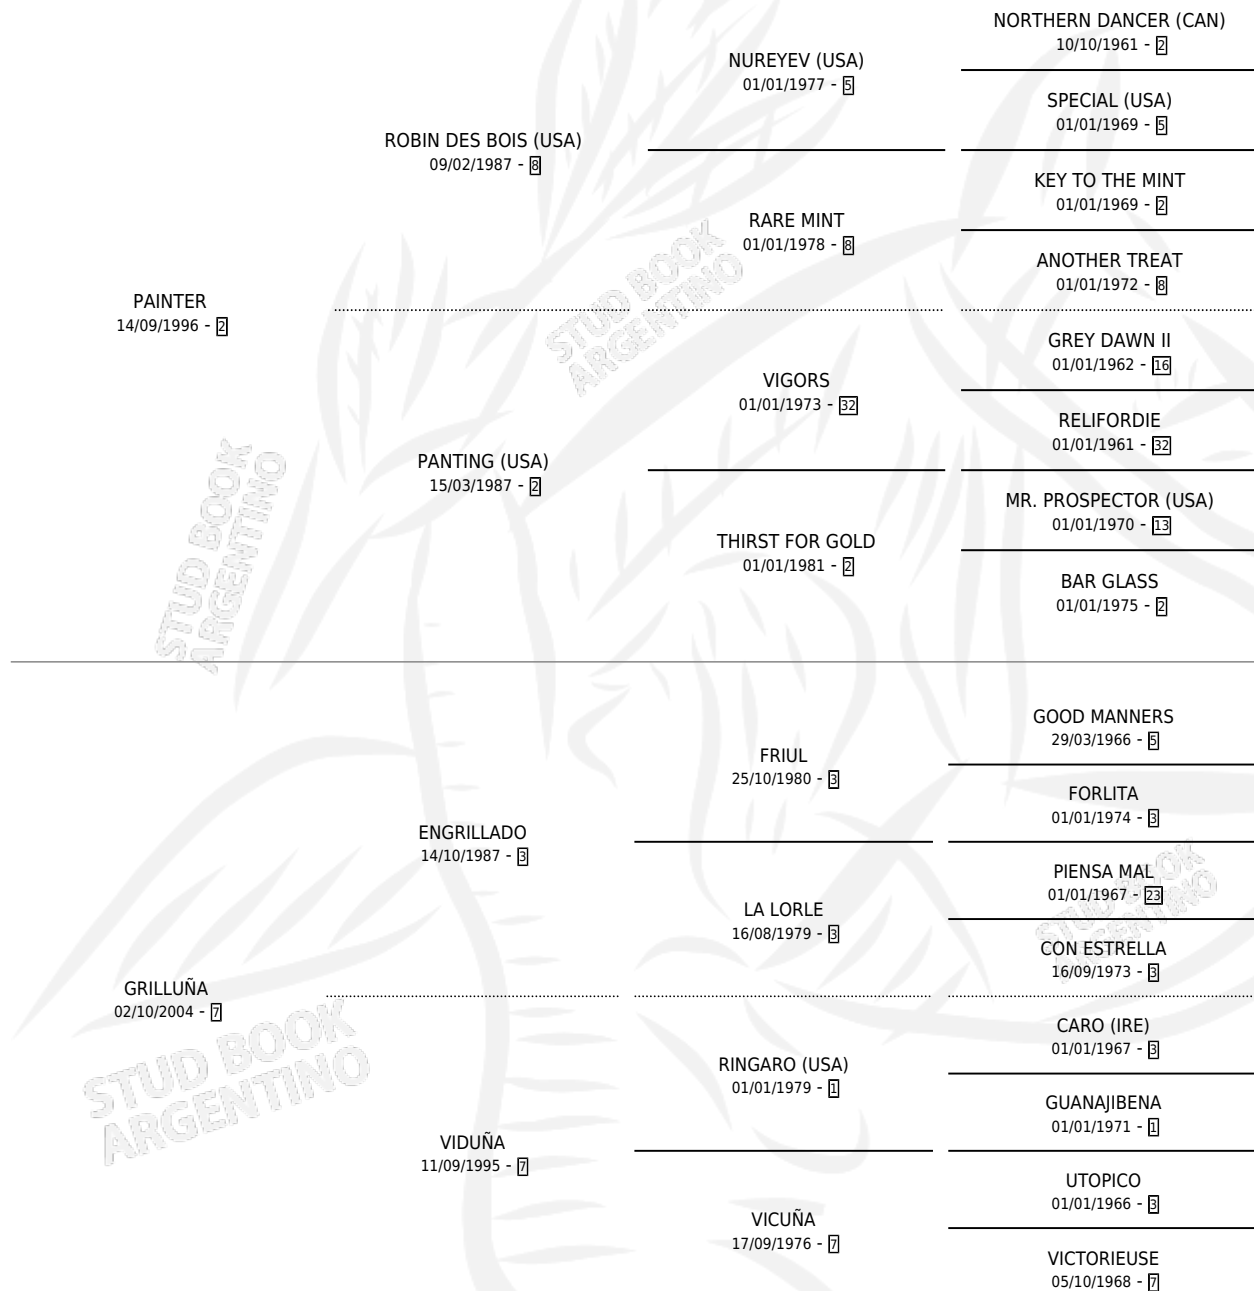

CRICKET

por PAINTER y GRILLUÑA por ENGRILLADO

Argentina · Macho · Alazan · SP · 06/11/2013
Familia 7 · Volumen 41

ESTADO

TIPIFICACIÓN SANGUÍNEA	X
TIPIFICACIÓN POR ADN	✓
PASAPORTE	✓
IDENTIFICACIÓN POR MICROCHIP	✓
REPRODUCTOR	X

Lugar de nacimiento: Jaguel Grande

Criador: Jaguel Grande

PEDIGREE

CAMPAÑA

Solo carreras oficiales de Argentina

POR EDAD

EDAD	CC	1°	2°	3°	4°	5°	NP	CLC	CLG	CLCG1	CLGG1	IMPORTE	GANANCIA / CC
4 AÑOS	1	0	0	0	0	0	1	0	0	0	0	\$0	\$0
5 AÑOS	1	0	0	0	0	0	1	0	0	0	0	\$0	\$0
TOTALES	2	0	0	0	0	0	2	0	0	0	0	\$0	\$0
%		0.0%	0.0%	0.0%	0.0%	0.0%	100%	0.0%	0.0%	0.0%	0.0%		