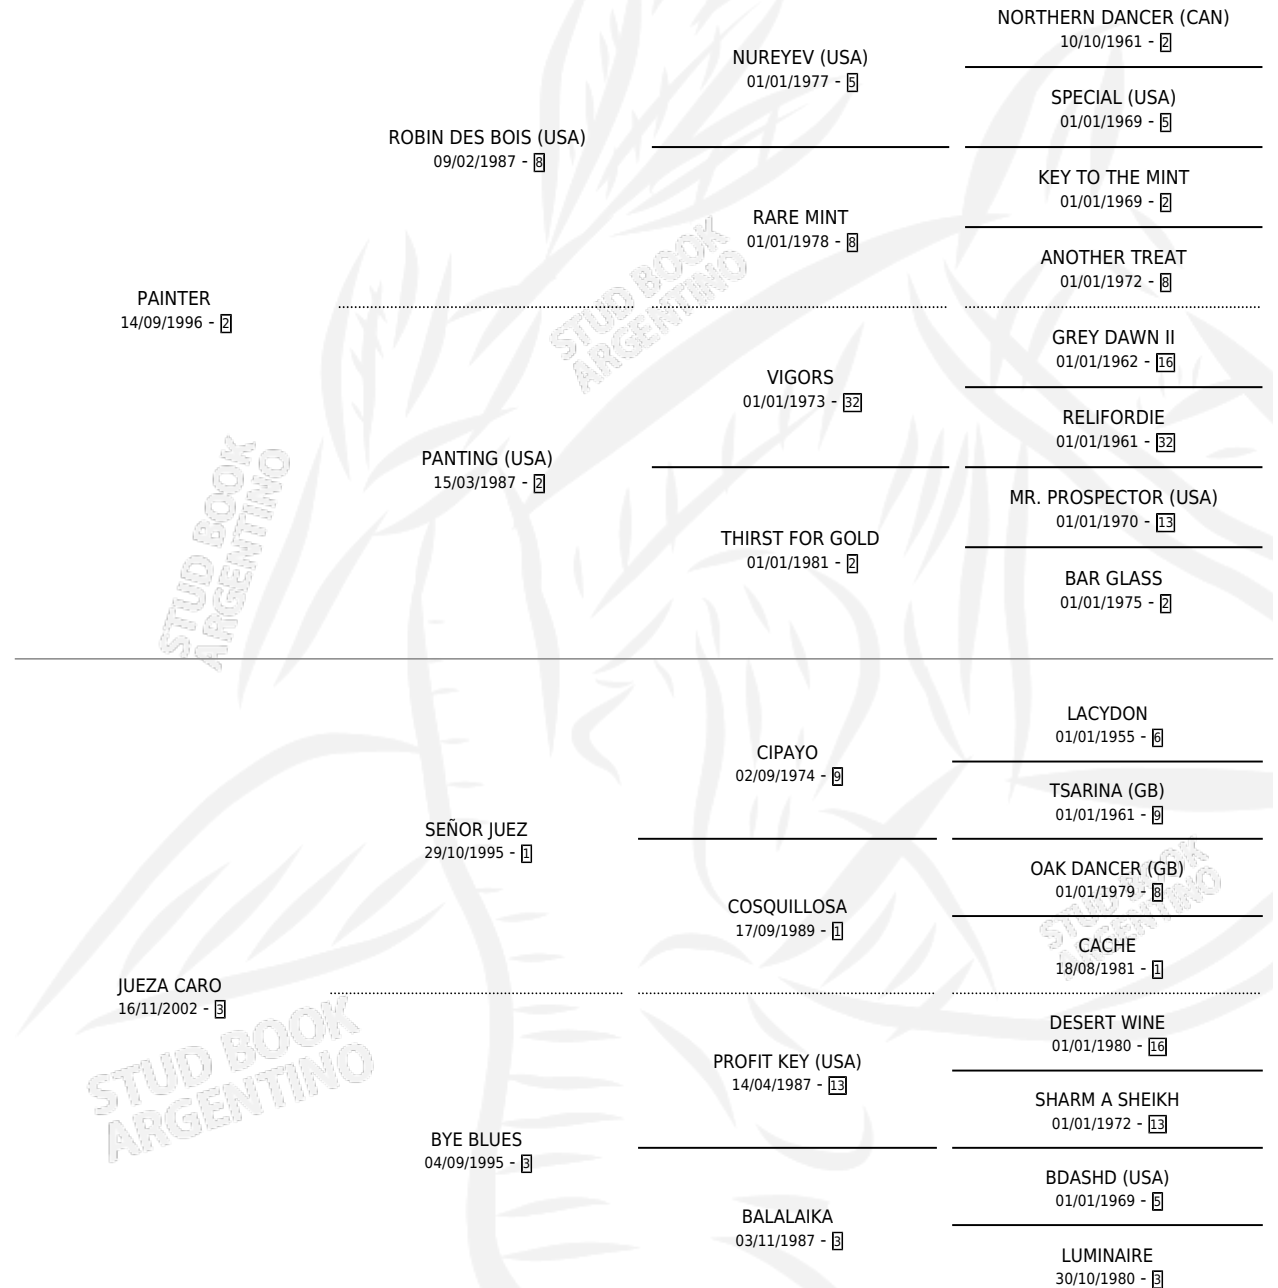

PA'EL JUEZ

por PAINTER y JUEZA CARO por SEÑOR JUEZ

Argentina · Macho · Zaino · SP · 06/07/2013
Familia 3-n · Volumen 41

ESTADO

TIPIFICACIÓN SANGUÍNEA	X
TIPIFICACIÓN POR ADN	X
PASAPORTE	X
IDENTIFICACIÓN POR MICROCHIP	X
REPRODUCTOR	X

Lugar de nacimiento: Jaguel Grande

Criador: Vives Carlos Martin

PEDIGREE

PA'EL JUEZ

Datos oficiales del Stud Book Argentino

Documento generado el 15/05/2026

studbook.org.ar