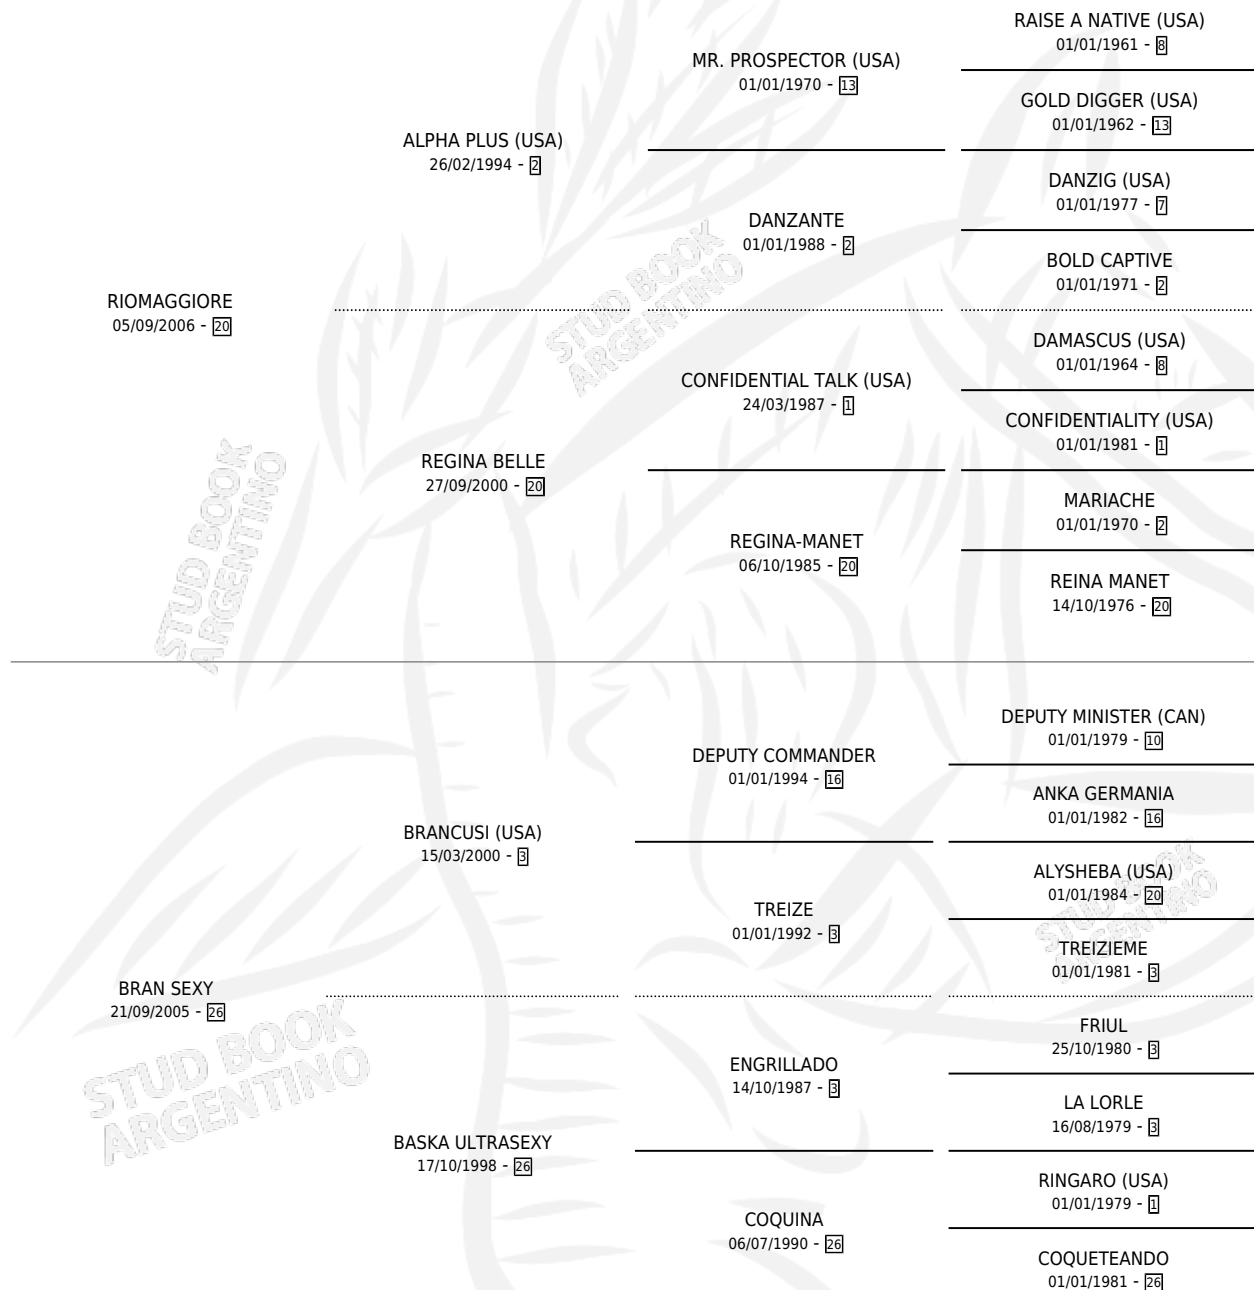

PROFETISA MAGGIORE

por RIOMAGGIORE y BRAN SEXY por BRANCUSI (USA)

Argentina · Hembra · Zaino · SP · 18/09/2014
Familia 26 · Volumen 42

ESTADO

TIPIFICACIÓN SANGUÍNEA	X
TIPIFICACIÓN POR ADN	✓
PASAPORTE	✓
IDENTIFICACIÓN POR MICROCHIP	✓
REPRODUCTOR	X

Lugar de nacimiento: Fortin Pampa

Criador: Fortin Pampa

PEDIGREE

PROFETISA MAGGIORE

Datos oficiales del Stud Book Argentino

Documento generado el 05/05/2026

studbook.org.ar