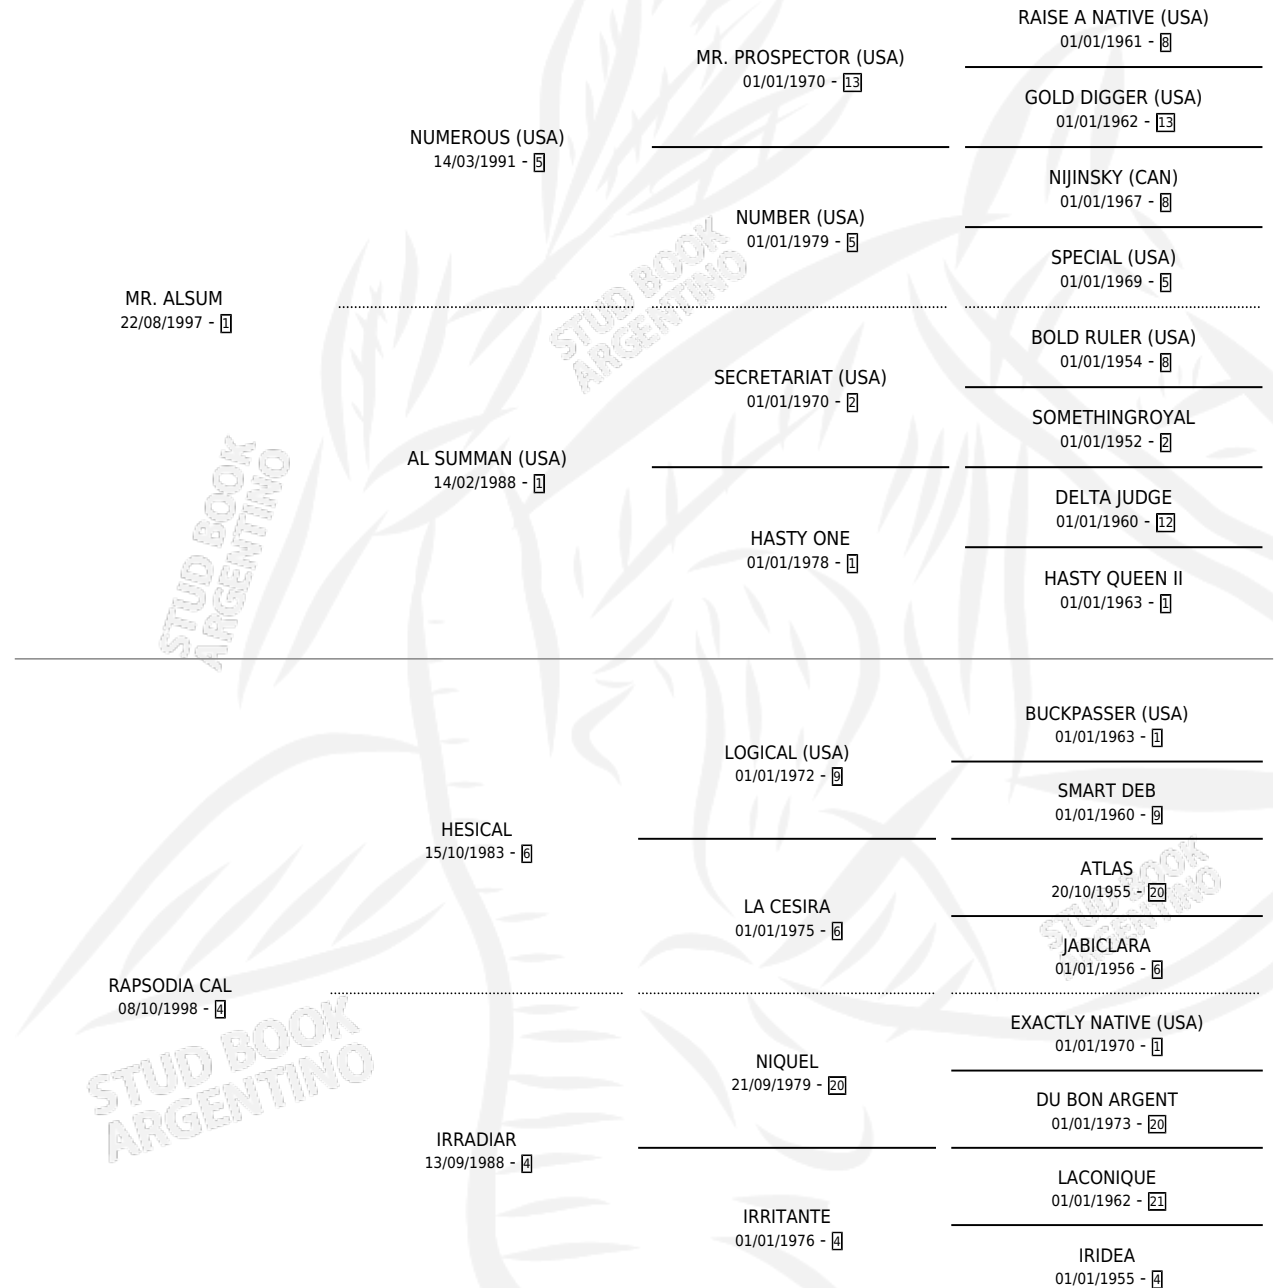

CAL MR.

por MR. ALSUM y RAPSODIA CAL por HESICAL

Argentina · Macho · Zaino Colorado · SP · 27/11/2014
Familia 4-b · Volumen 42

ESTADO

TIPIFICACIÓN SANGUÍNEA	X
TIPIFICACIÓN POR ADN	X
PASAPORTE	X
IDENTIFICACIÓN POR MICROCHIP	X
REPRODUCTOR	X

Lugar de nacimiento: Loma Chica

Criador: Sin dato

PEDIGREE

CAL MR.

Datos oficiales del Stud Book Argentino

Documento generado el 08/05/2026

studbook.org.ar