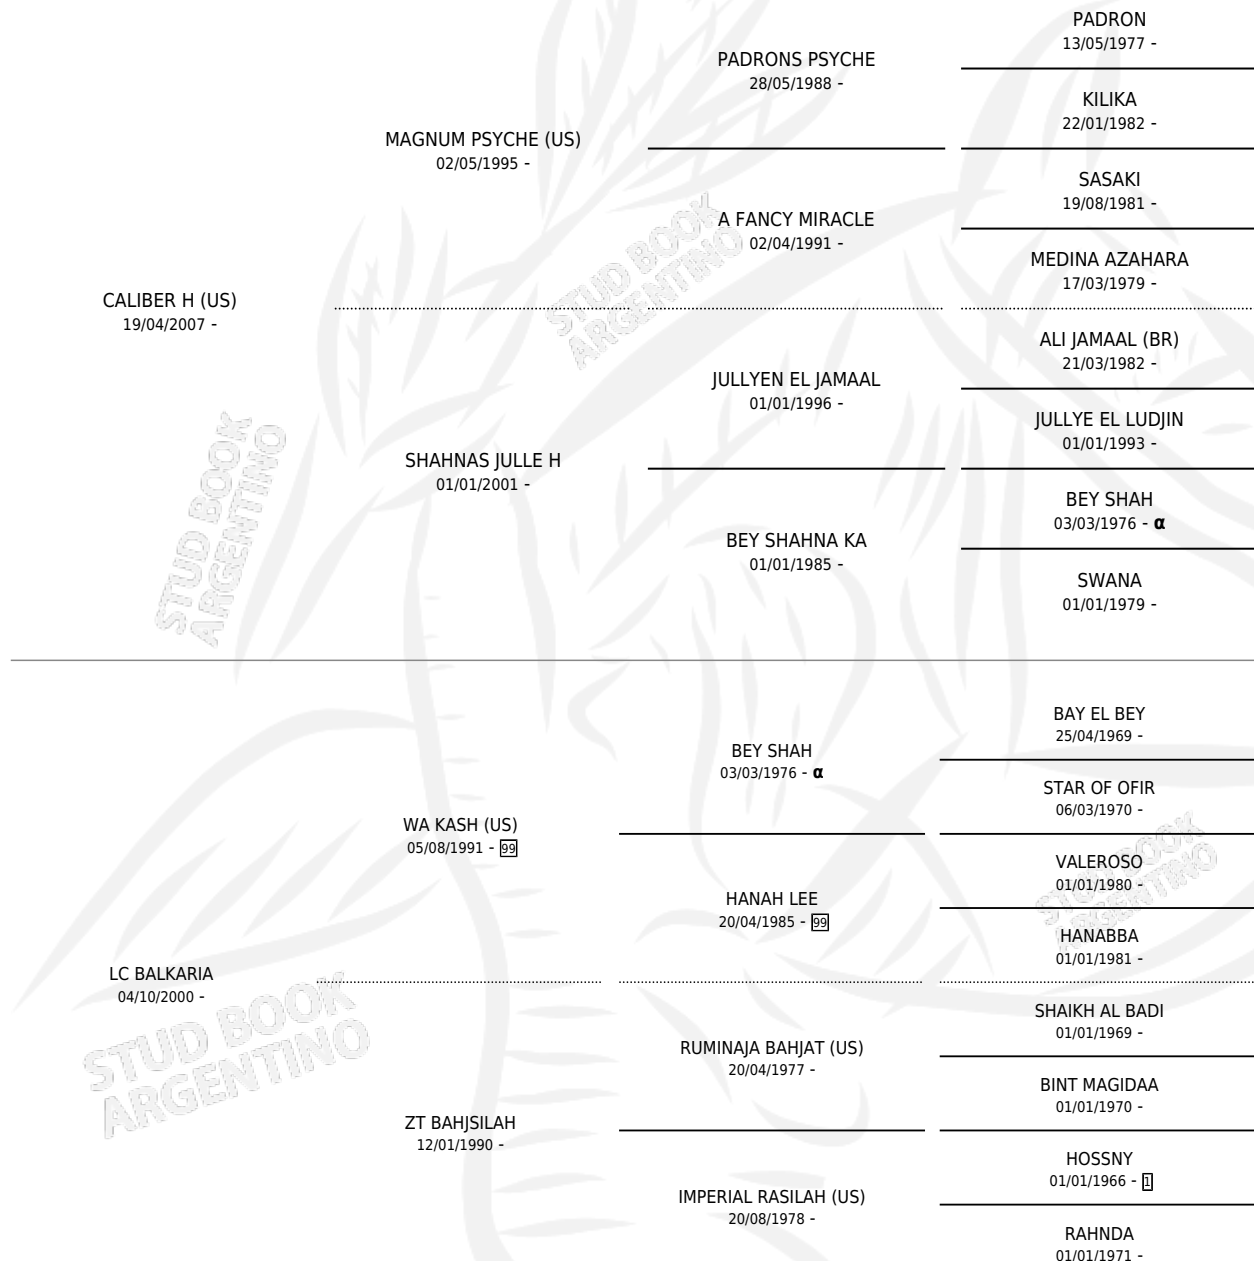

MG DANGER

por CALIBER H (US) y LC BALKARIA por WA KASH (US)

Argentina · Macho · Zaino Doradillo · AP · 21/03/2015
Familia · Volumen 42

ESTADO

TIPIFICACIÓN SANGUÍNEA	X
TIPIFICACIÓN POR ADN	✓
PASAPORTE	✓
IDENTIFICACIÓN POR MICROCHIP	X
REPRODUCTOR	X

Lugar de nacimiento: La Catalina

Criador: La Catalina

PEDIGREE

INBREEDING : α

MG DANGER

Datos oficiales del Stud Book Argentino

Documento generado el 15/05/2026

studbook.org.ar