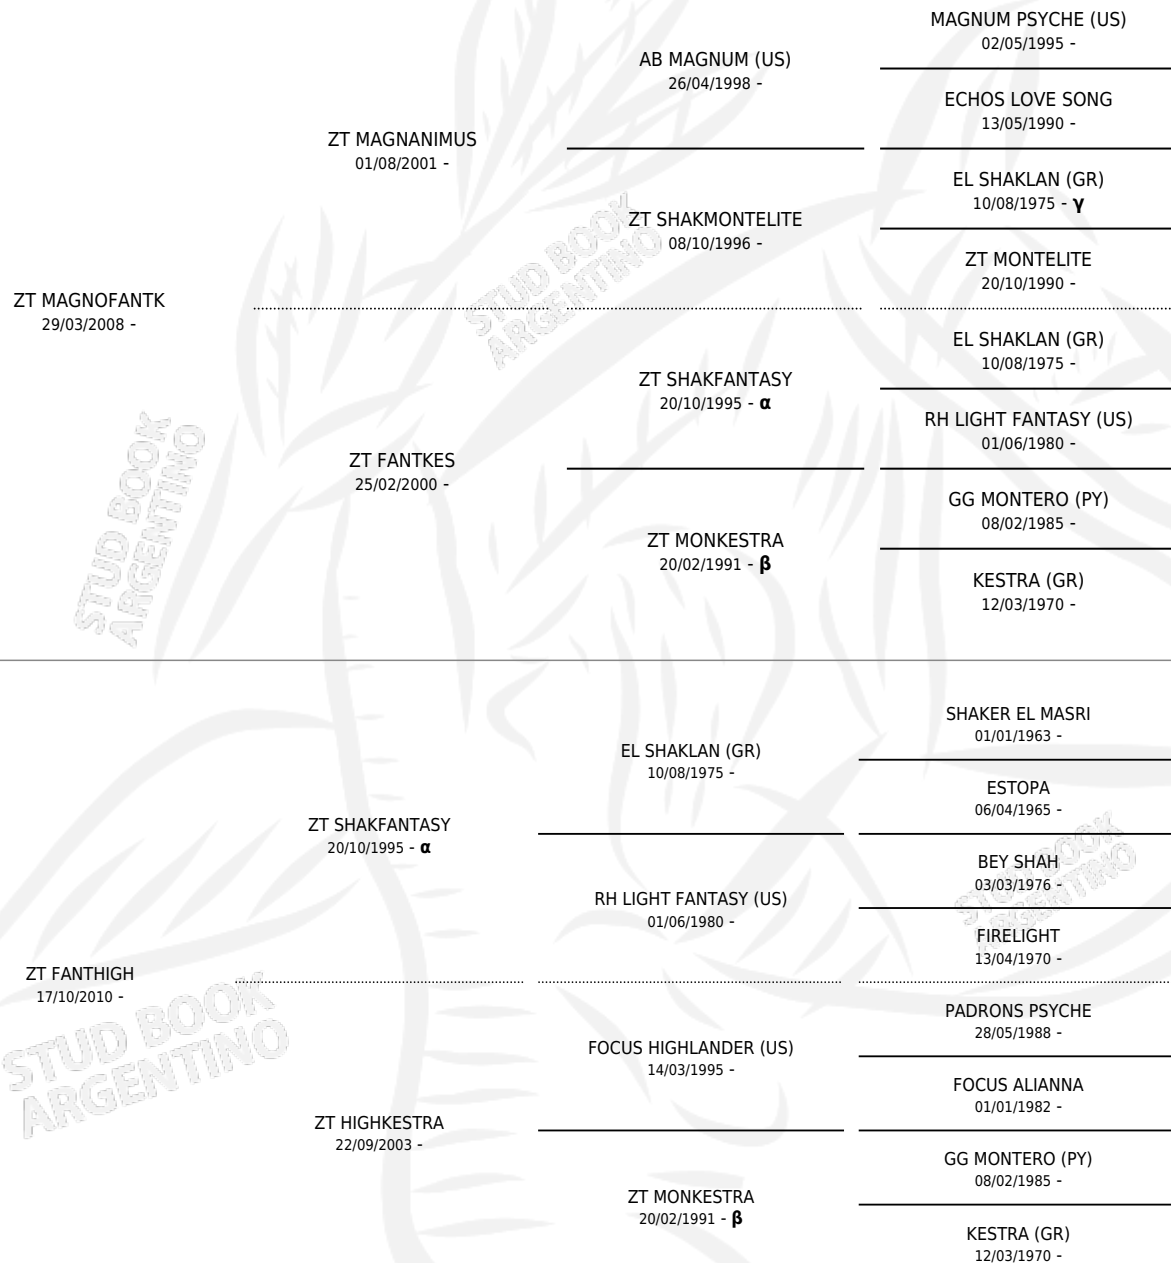

## PEDIGREE

por ZT MAGNOFANTK y ZT FANTHIGH por ZT SHAKFANTASY

INBREEDING :  $\alpha, \beta, \gamma$

Argentina · Macho · Tordillo · AP · 23/02/2015  
Familia · Volumen 42

### ESTADO

TIPIFICACIÓN SANGUÍNEA	X
TIPIFICACIÓN POR ADN	✓
PASAPORTE	✓
IDENTIFICACIÓN POR MICROCHIP	X
REPRODUCTOR	X

**Lugar de nacimiento:** El Atalaya

**Criador:** El Atalaya