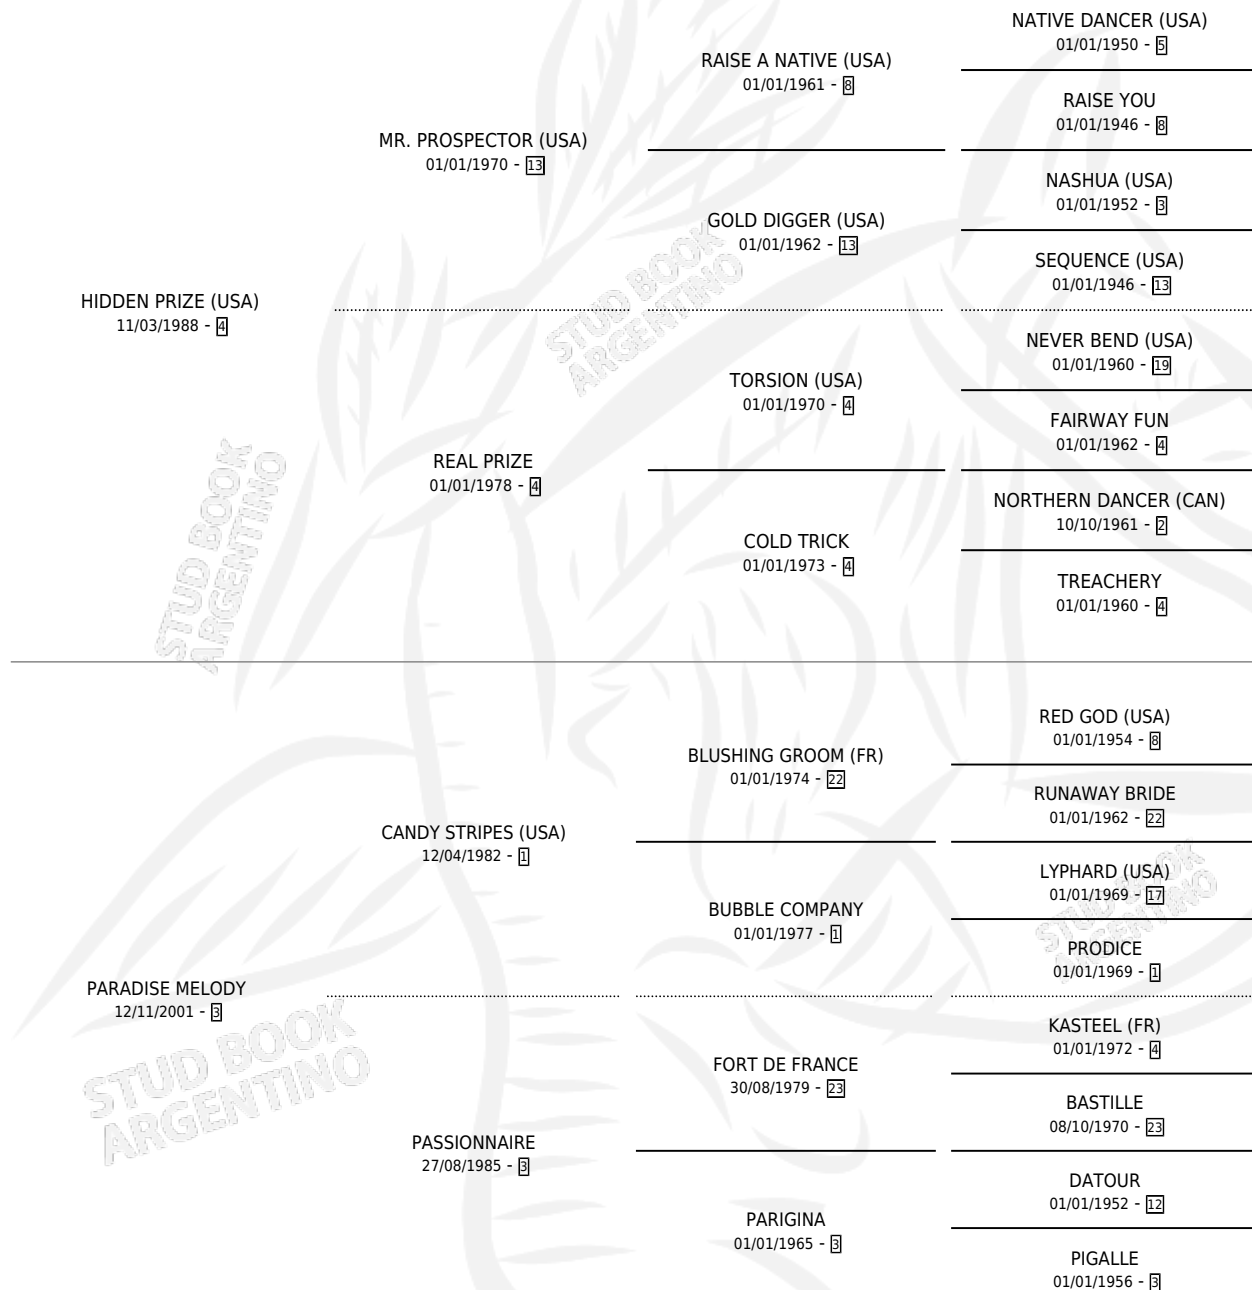

HIDDEN MELODY

por **HIDDEN PRIZE (USA)** y **PARADISE MELODY** por
CANDY STRIPES (USA)

Argentina · Hembra · Alazan · SP · 07/08/2014
Familia 3-h · Volumen 42

ESTADO

TIPIFICACIÓN SANGUÍNEA	X
TIPIFICACIÓN POR ADN	✓
PASAPORTE	✓
IDENTIFICACIÓN POR MICROCHIP	✓
REPRODUCTOR	X

Lugar de nacimiento: Ojos Azules

Criador: Mingoni Juan Ignacio

PEDIGREE

CAMPAÑA

Solo carreras oficiales de Argentina

POR EDAD

EDAD	CC	1°	2°	3°	4°	5°	NP	CLC	CLG	CLCG1	CLGG1	IMPORTE	GANANCIA / CC
4 AÑOS	6	0	0	0	0	0	6	0	0	0	0	\$0	\$0
5 AÑOS	2	0	0	0	0	0	2	0	0	0	0	\$0	\$0
TOTALES	8	0	0	0	0	0	8	0	0	0	0	\$0	\$0
%		0.0%	0.0%	0.0%	0.0%	0.0%	100%	0.0%	0.0%	0.0%	0.0%		