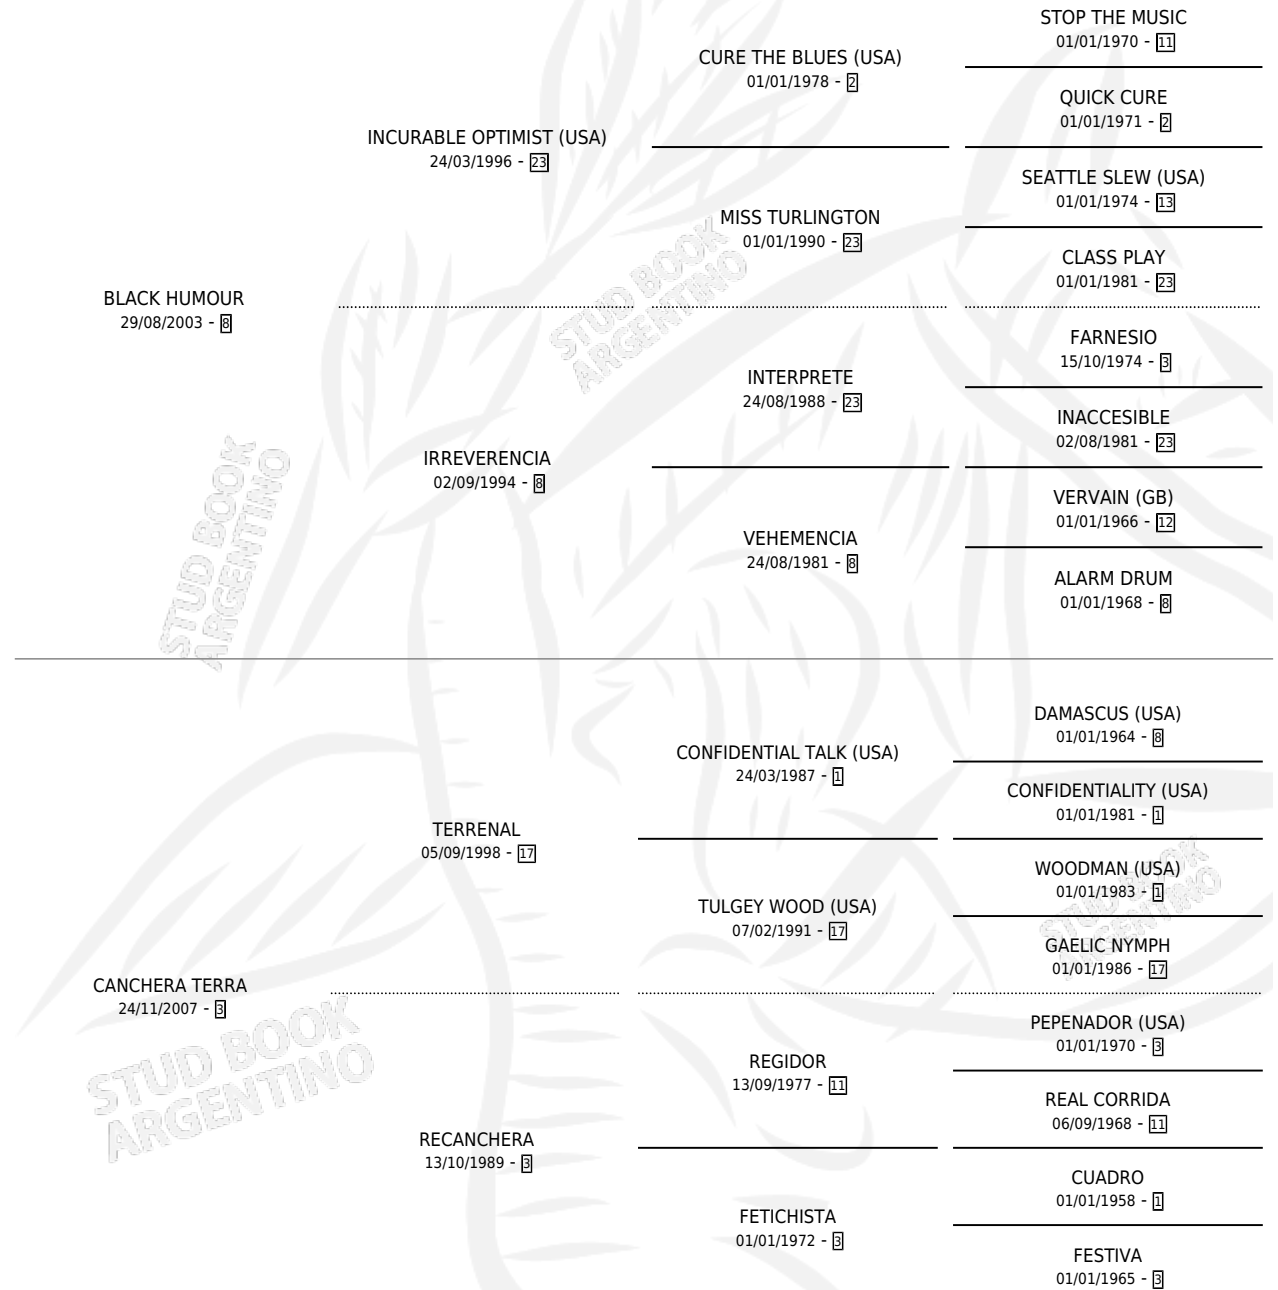

GRAN FESTIVA

por **BLACK HUMOUR** y **CANCHERA TERRA** por **TERRENAL**

Argentina · Hembra · Alazan · SP · 19/11/2014
Familia 3-n · Volumen 42

ESTADO

TIPIFICACIÓN SANGUÍNEA	X
TIPIFICACIÓN POR ADN	✓
PASAPORTE	✓
IDENTIFICACIÓN POR MICROCHIP	✓
REPRODUCTOR	✓

Lugar de nacimiento: Don Quito

Criador: Sola Julio Cesar

PEDIGREE

CAMPAÑA

Solo carreras oficiales de Argentina

POR EDAD

EDAD	CC	1°	2°	3°	4°	5°	NP	CLC	CLG	CLCG1	CLGG1	IMPORTE	GANANCIA / CC
4 AÑOS	4	0	0	0	0	0	4	0	0	0	0	\$4,600	\$1,150
5 AÑOS	4	1	0	0	0	1	2	0	0	0	0	\$86,400	\$21,600
7 AÑOS	3	0	0	0	1	0	2	0	0	0	0	\$7,312	\$2,437
TOTALES	11	1	0	0	1	1	8	0	0	0	0	\$98,312	\$8,937
%		9.1%	0.0%	0.0%	9.1%	9.1%	72.7%	0.0%	0.0%	0.0%	0.0%		

Ganadora en La Plata - \$98,312, a los 5 años.

POR DISTANCIA

HIPODROMO	CC	1°	2°	3°	4°	5°	NP	CLC	CLG	CLCG1	CLGG1	IMPORTE
LA PUNTA	3	0	0	0	1	0	2	0	0	0	0	\$7,312
1600 MTS	1	0	0	0	0	0	1	0	0	0	0	\$0
1200 MTS	2	0	0	0	1	0	1	0	0	0	0	\$7,312
LA PLATA	7	1	0	0	0	1	5	0	0	0	0	\$91,000
1300 MTS	3	0	0	0	0	0	3	0	0	0	0	\$4,600
1500 MTS	1	0	0	0	0	0	1	0	0	0	0	\$0
1200 MTS	1	1	0	0	0	0	0	0	0	0	0	\$80,000
1400 MTS	2	0	0	0	0	1	1	0	0	0	0	\$6,400
SAN ISIDRO	1	0	0	0	0	0	1	0	0	0	0	\$0
1100 MTS	1	0	0	0	0	0	1	0	0	0	0	\$0