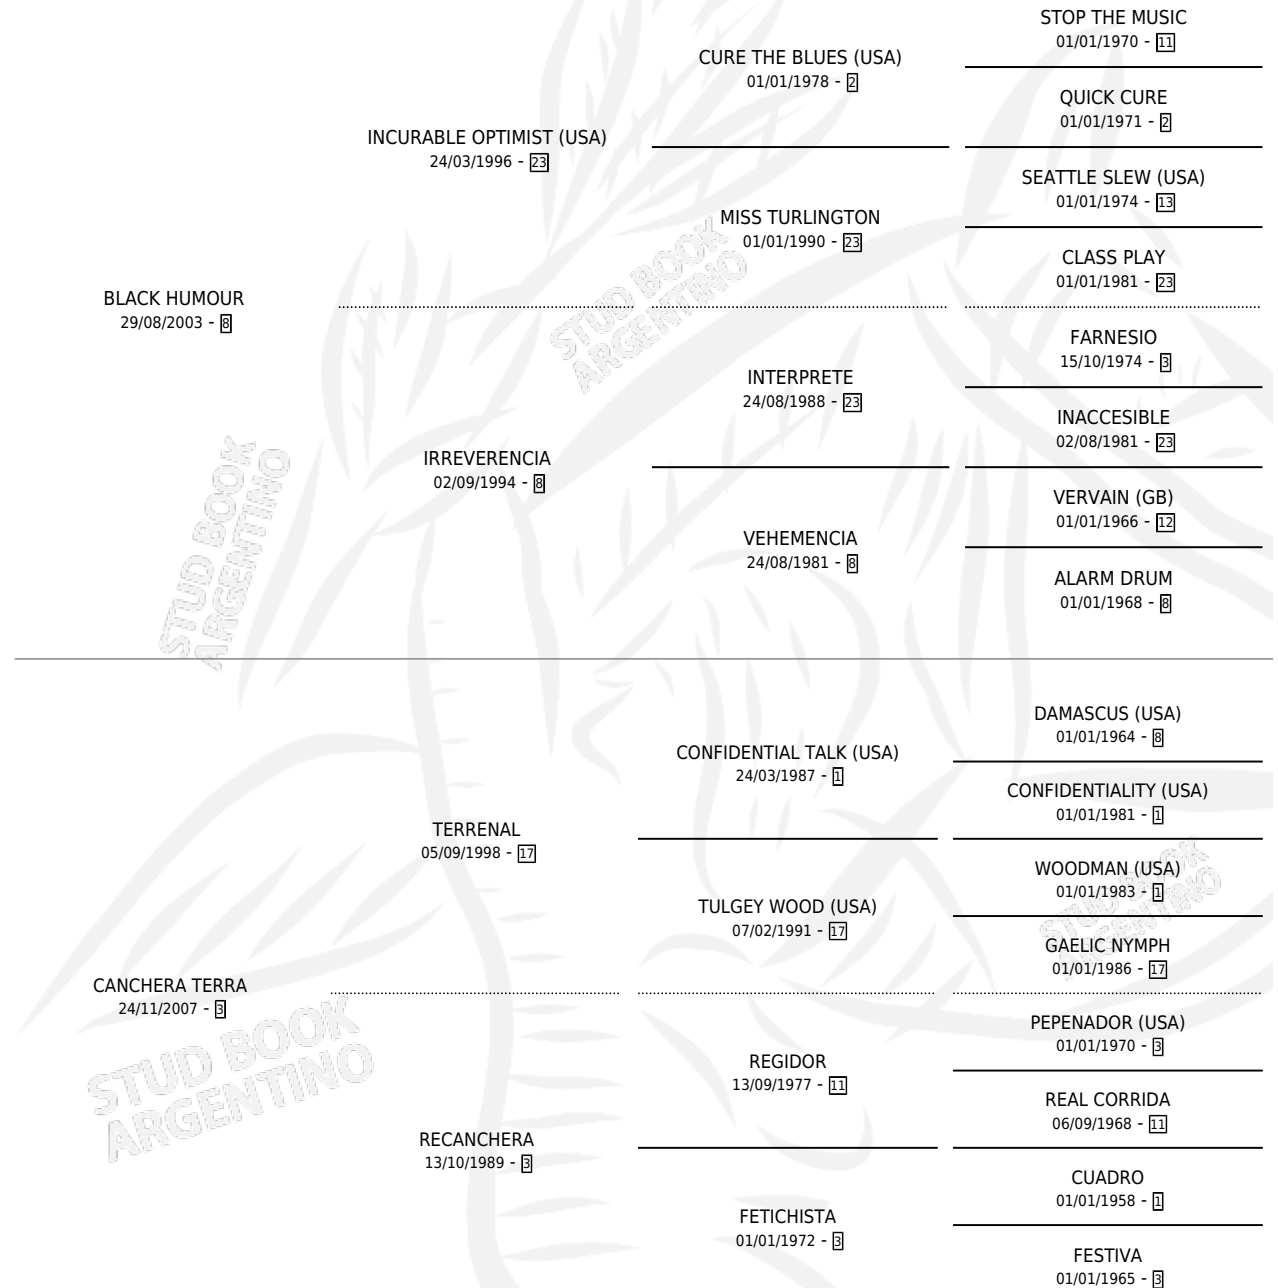

GRAN FESTIVA

por **BLACK HUMOUR** y **CANCHERA TERRA** por **TERRENAL**

Argentina · Hembra · Alazan · SP · 19/11/2014
Familia 3-n · Volumen 42

ESTADO

TIPIFICACIÓN SANGUÍNEA	X
TIPIFICACIÓN POR ADN	✓
PASAPORTE	✓
IDENTIFICACIÓN POR MICROCHIP	✓
REPRODUCTOR	✓

Lugar de nacimiento: Don Quito

Criador: Sola Julio Cesar

PEDIGREE

CAMPAÑA

Solo carreras oficiales de Argentina

POR EDAD

EDAD	CC	1°	2°	3°	4°	5°	NP	CLC	CLG	CLCG1	CLGG1	IMPORTE	GANANCIA / CC
4 AÑOS	4	0	0	0	0	0	4	0	0	0	0	\$4,600	\$1,150
5 AÑOS	4	1	0	0	0	1	2	0	0	0	0	\$86,400	\$21,600
7 AÑOS	3	0	0	0	1	0	2	0	0	0	0	\$7,312	\$2,437
TOTALES	11	1	0	0	1	1	8	0	0	0	0	\$98,312	\$8,937
%		9.1%	0.0%	0.0%	9.1%	9.1%	72.7%	0.0%	0.0%	0.0%	0.0%		

Ganadora en La Plata - \$98,312, a los 5 años.

POR DISTANCIA

HIPODROMO	CC	1°	2°	3°	4°	5°	NP	CLC	CLG	CLCG1	CLGG1	IMPORTE
LA PUNTA	3	0	0	0	1	0	2	0	0	0	0	\$7,312
1600 MTS	1	0	0	0	0	0	1	0	0	0	0	\$0
1200 MTS	2	0	0	0	1	0	1	0	0	0	0	\$7,312
LA PLATA	7	1	0	0	0	1	5	0	0	0	0	\$91,000
1300 MTS	3	0	0	0	0	0	3	0	0	0	0	\$4,600
1500 MTS	1	0	0	0	0	0	1	0	0	0	0	\$0
1200 MTS	1	1	0	0	0	0	0	0	0	0	0	\$80,000
1400 MTS	2	0	0	0	0	1	1	0	0	0	0	\$6,400
SAN ISIDRO	1	0	0	0	0	0	1	0	0	0	0	\$0
1100 MTS	1	0	0	0	0	0	1	0	0	0	0	\$0