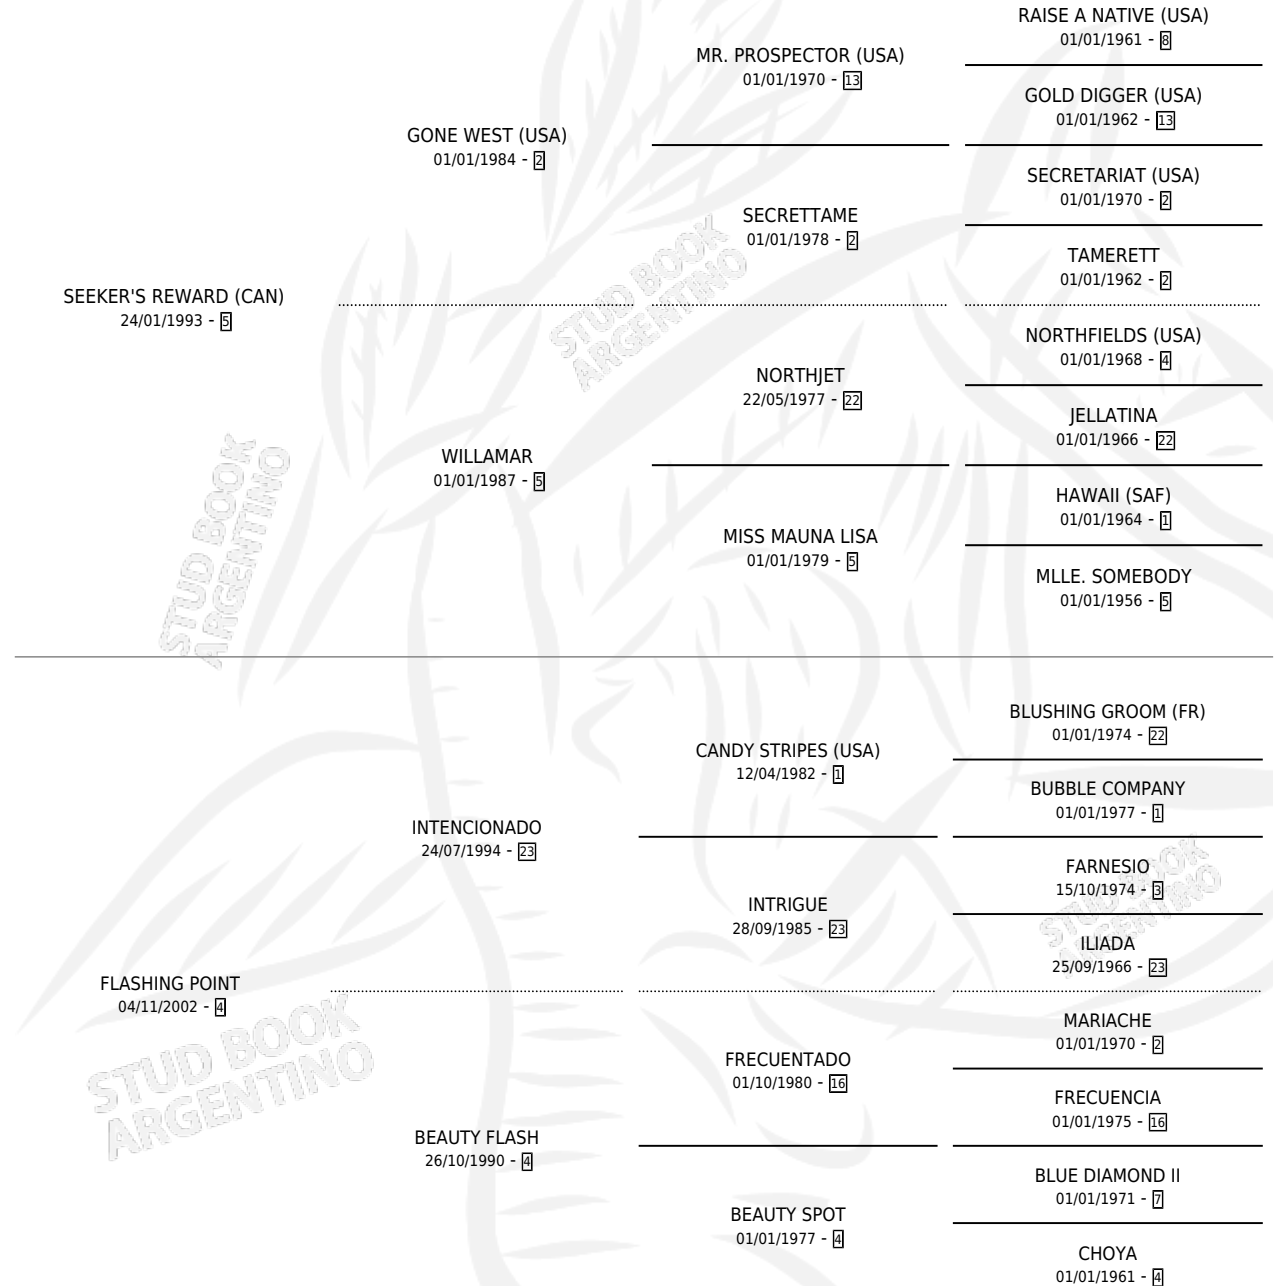

SEEKER'S ILUSOR

por **SEEKER'S REWARD (CAN)** y **FLASHING POINT** por **INTENCIONADO**

Argentina · Macho · Zaino · SP · 19/11/2014
Familia 4-p · Volumen 42

ESTADO

TIPIFICACIÓN SANGUÍNEA	X
TIPIFICACIÓN POR ADN	✓
PASAPORTE	✓
IDENTIFICACIÓN POR MICROCHIP	✓
REPRODUCTOR	X

Lugar de nacimiento: Don Quito

Criador: Sola Julio Cesar

PEDIGREE

CAMPAÑA

Solo carreras oficiales de Argentina

POR EDAD

EDAD	CC	1°	2°	3°	4°	5°	NP	CLC	CLG	CLCG1	CLGG1	IMPORTE	GANANCIA / CC
3 AÑOS	2	0	0	1	0	0	1	0	0	0	0	\$15,360	\$7,680
4 AÑOS	7	1	0	0	3	0	3	0	0	0	0	\$61,200	\$8,743
5 AÑOS	2	0	0	0	1	0	1	1	0	0	0	\$5,966	\$2,983
7 AÑOS	1	0	0	0	0	0	1	0	0	0	0	\$0	\$0
TOTALES	12	1	0	1	4	0	6	1	0	0	0	\$82,526	\$6,877
%		8.3%	0.0%	8.3%	33.3%	0.0%	50.0%	8.3%	0.0%	0.0%	0.0%		