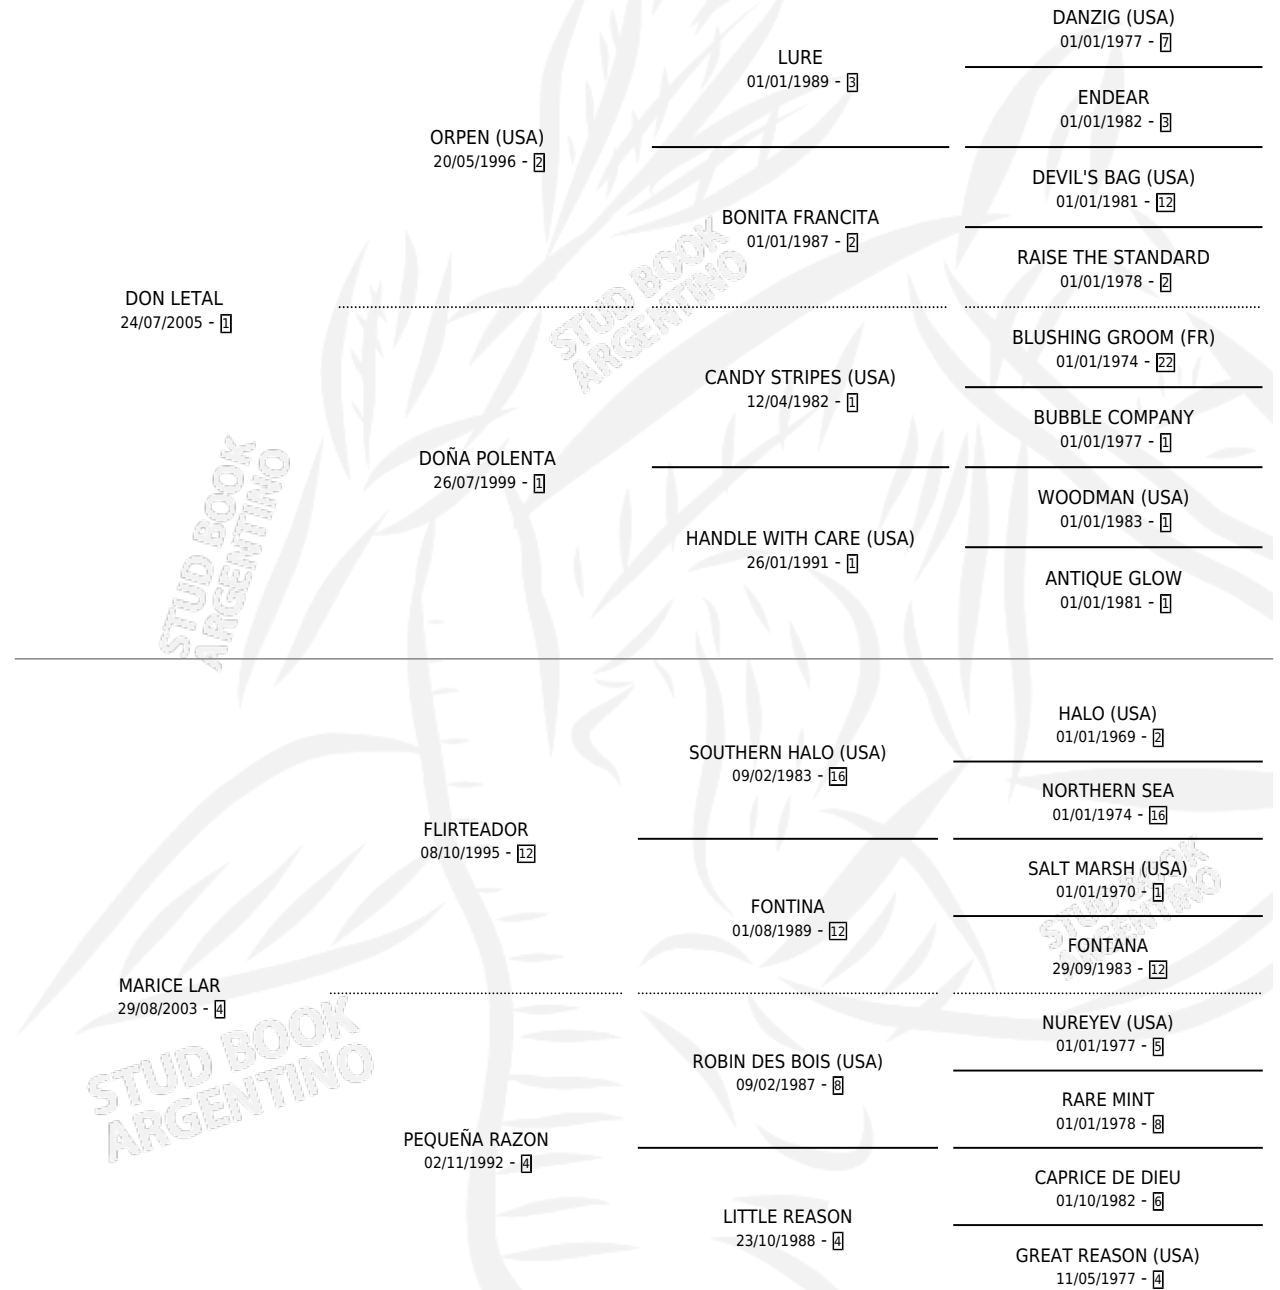

DOCTORA LETAL

por DON LETAL y MARICE LAR por FLIRTEADOR

Argentina · Hembra · Zaino · SP · 09/10/2014
Familia 4-n · Volumen 42

ESTADO

TIPIFICACIÓN SANGUÍNEA	X
TIPIFICACIÓN POR ADN	✓
PASAPORTE	✓
IDENTIFICACIÓN POR MICROCHIP	✓
REPRODUCTOR	X

Lugar de nacimiento: El Carmel

Criador: La Reserva del Oeste

PEDIGREE

CAMPAÑA

Solo carreras oficiales de Argentina

POR EDAD

EDAD	CC	1°	2°	3°	4°	5°	NP	CLC	CLG	CLCG1	CLGG1	IMPORTE	GANANCIA / CC
3 AÑOS	3	0	0	0	0	0	3	0	0	0	0	\$0	\$0
TOTALES	3	0	0	0	0	0	3	0	0	0	0	\$0	\$0
%		0.0%	0.0%	0.0%	0.0%	0.0%	100%	0.0%	0.0%	0.0%	0.0%		