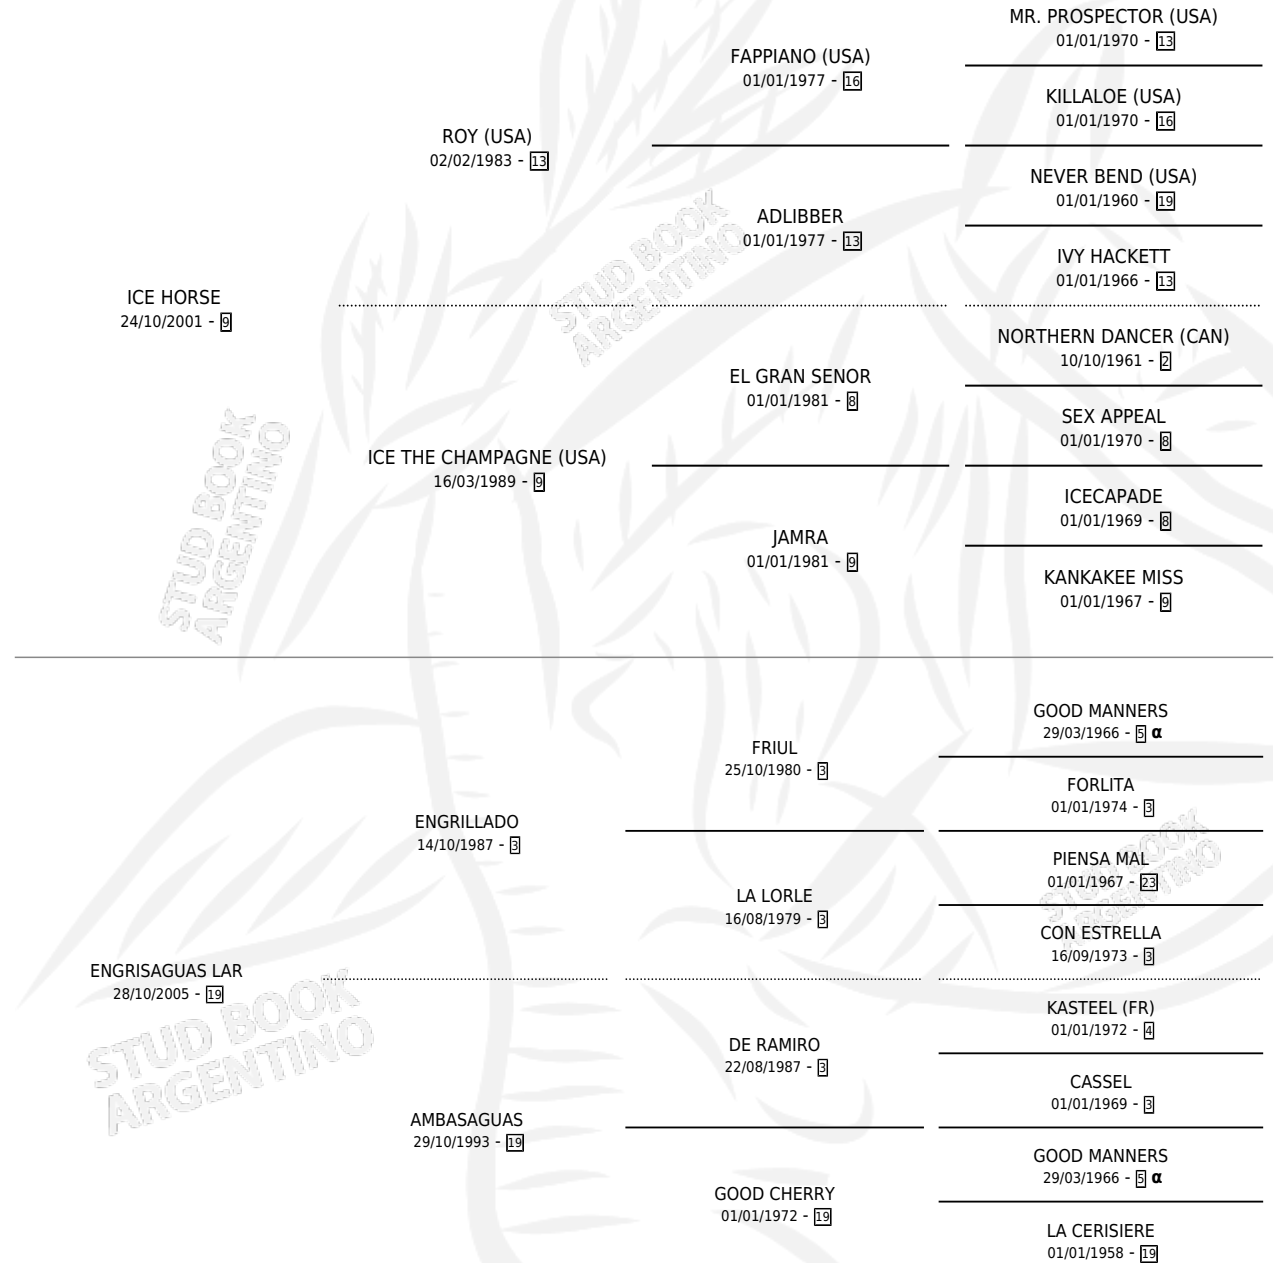

DOCTOR MAGO

por ICE HORSE y ENGRISAGUAS LAR por ENGRILLADO

Argentina · Macho · Alazan · SP · 13/10/2014
Familia 19 · Volumen 42

ESTADO

TIPIFICACIÓN SANGUÍNEA	X
TIPIFICACIÓN POR ADN	✓
PASAPORTE	✓
IDENTIFICACIÓN POR MICROCHIP	✓
REPRODUCTOR	X

Lugar de nacimiento: El Carmel
Criador: La Reserva del Oeste

PEDIGREE

INBREEDING : α

DOCTOR MAGO

Datos oficiales del Stud Book Argentino

Documento generado el 15/05/2026

studbook.org.ar