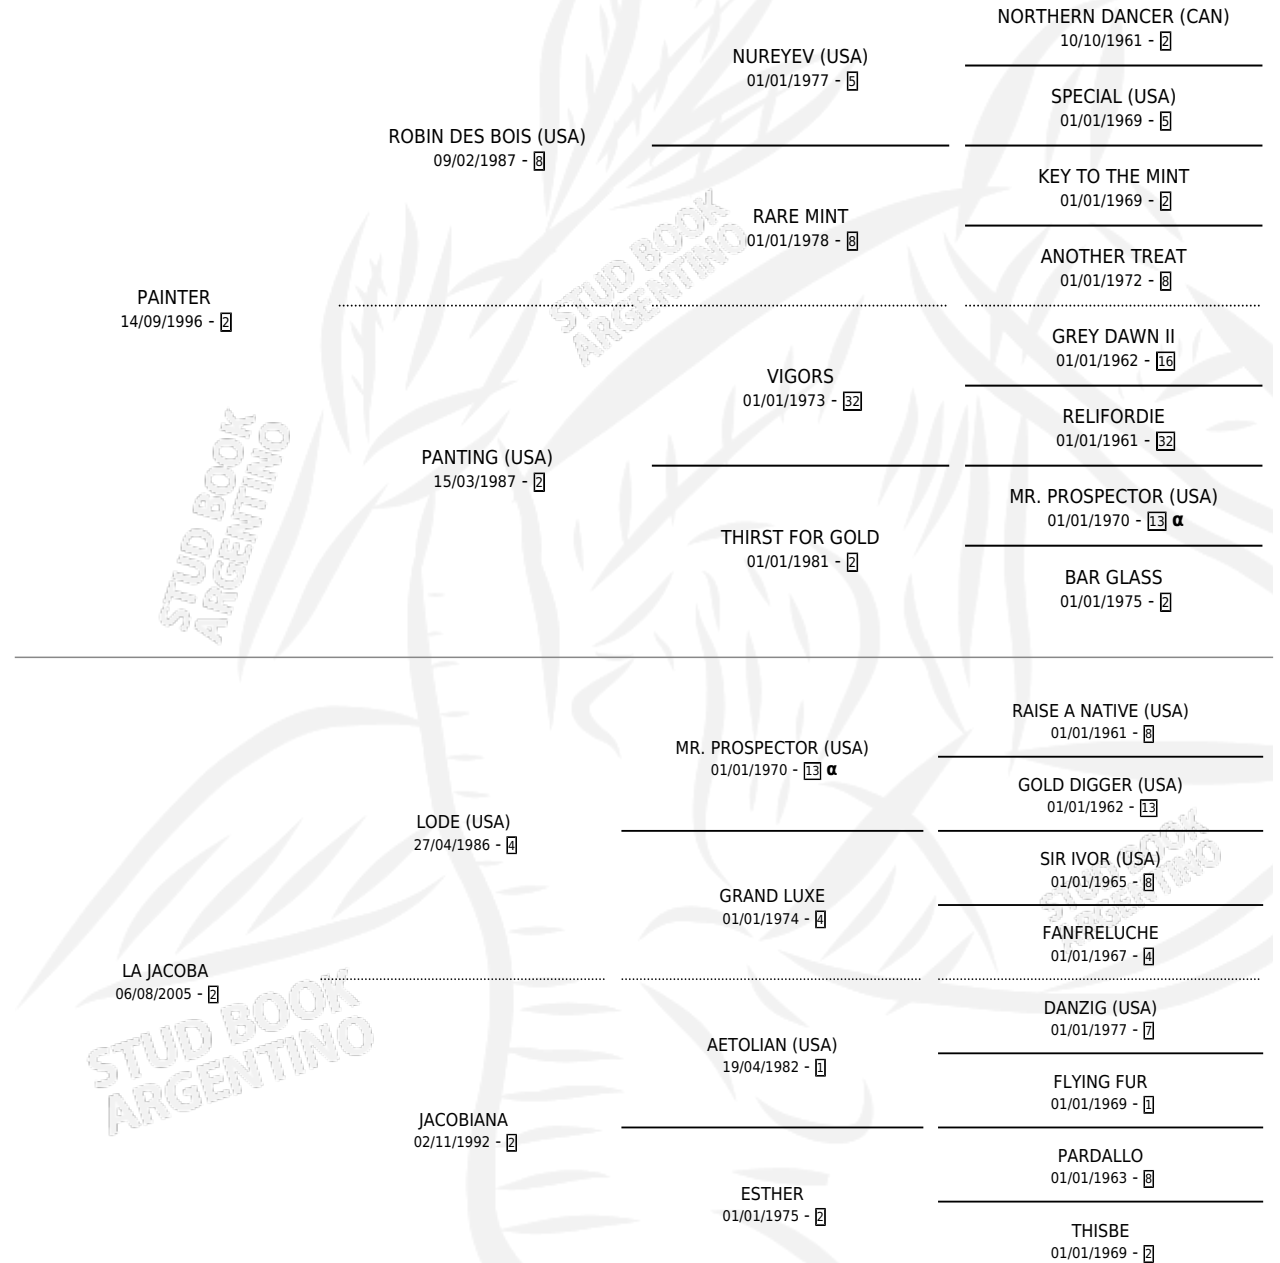

# CURIOSA PAINT

por PAINTER y LA JACOBA por LODE (USA)

Argentina · Hembra · Alazan · SP · 10/09/2013  
Familia 2-u · Volumen 41

## ESTADO

TIPIFICACIÓN SANGUÍNEA	X
TIPIFICACIÓN POR ADN	✓
PASAPORTE	✓
IDENTIFICACIÓN POR MICROCHIP	✓
REPRODUCTOR	X

**Lugar de nacimiento:** Jaguel Grande

**Criador:** Gurruchaga Luis Alberto

## PEDIGREE

INBREEDING : α