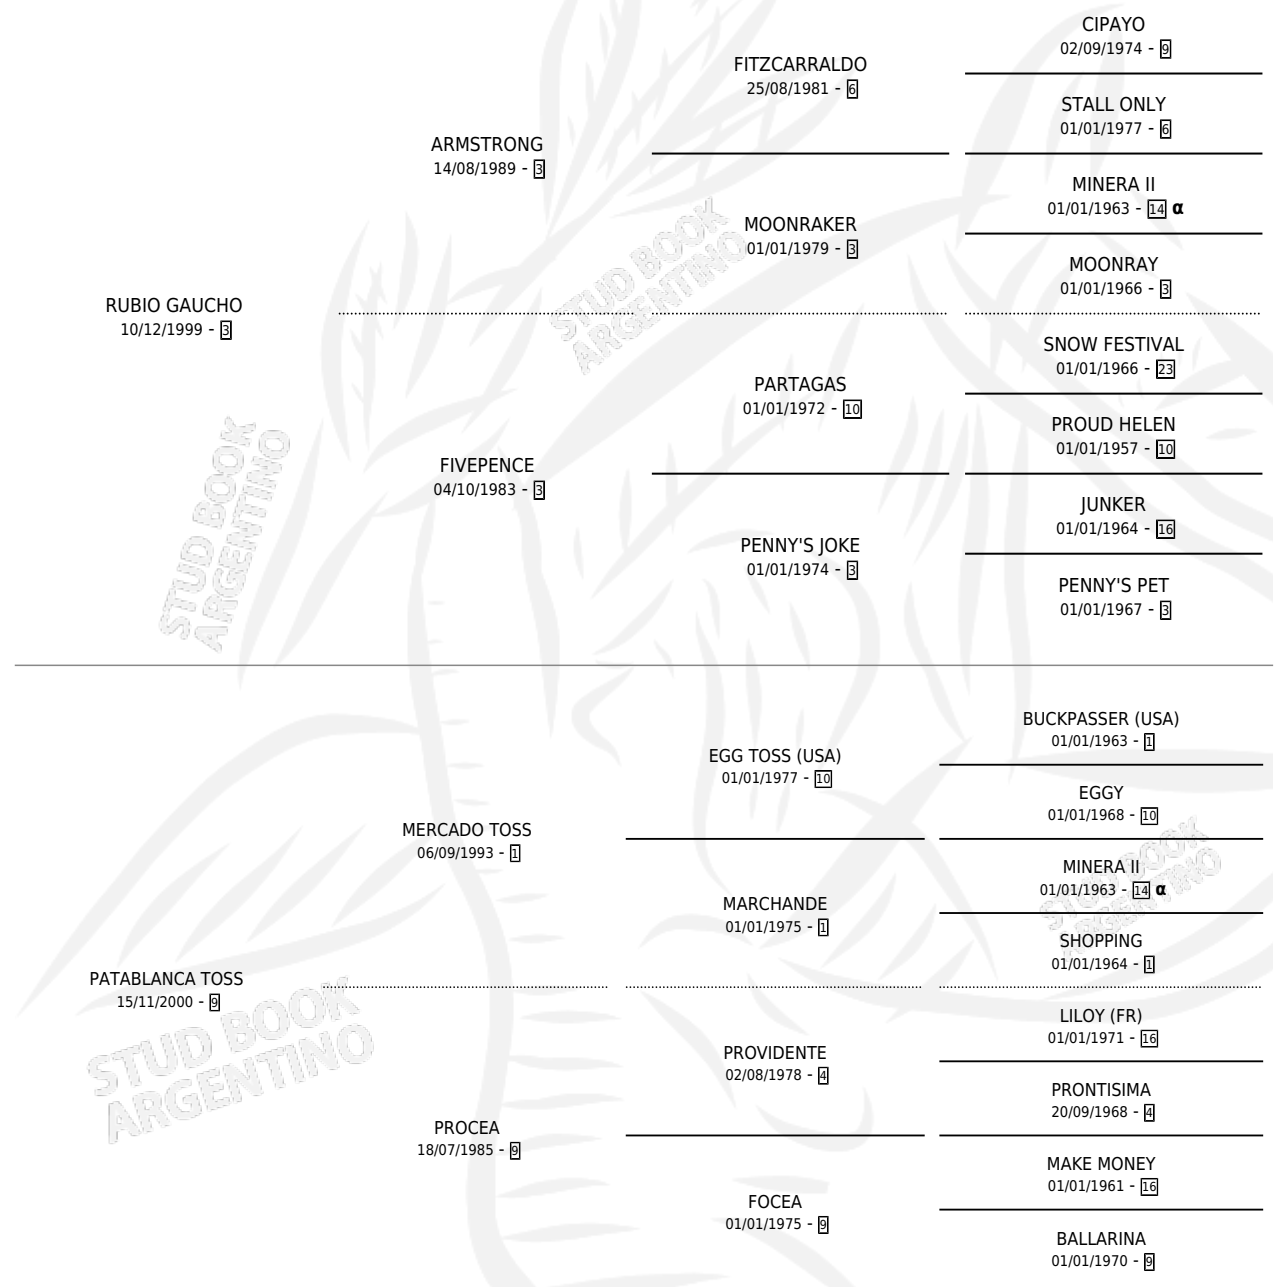

RUBIO TOSS

por RUBIO GAUCHO y PATABLANCA TOSS por MERCADO TOSS

Argentina · Macho · Alazan · SP · 02/10/2014
Familia 9-h · Volumen 42

ESTADO

TIPIFICACIÓN SANGUÍNEA	X
TIPIFICACIÓN POR ADN	✓
PASAPORTE	X
IDENTIFICACIÓN POR MICROCHIP	✓
REPRODUCTOR	X

Lugar de nacimiento: El Cañadon
Criador: El Cañadon

PEDIGREE

INBREEDING : α

RUBIO TOSS

Datos oficiales del Stud Book Argentino

Documento generado el 02/05/2026

studbook.org.ar