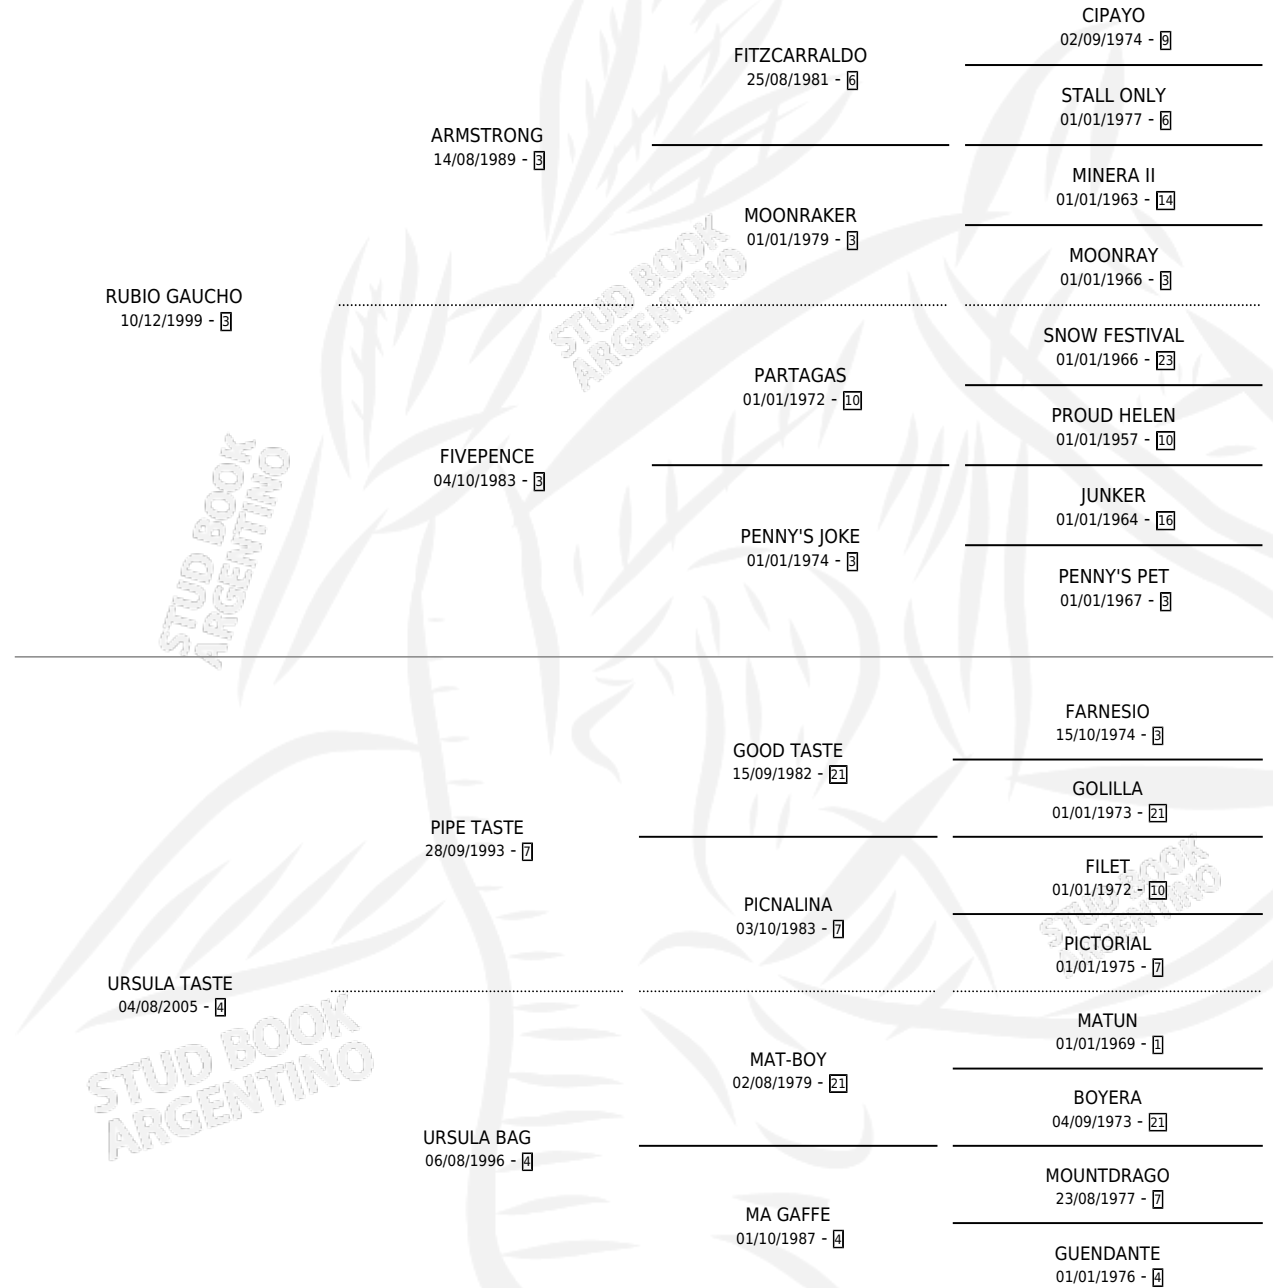

RUBI URSULA

por RUBIO GAUCHO y URSULA TASTE por PIPE TASTE

Argentina · Hembra · Zaino · SP · 15/10/2014
Familia 4-e · Volumen 42

ESTADO

TIPIFICACIÓN SANGUÍNEA	X
TIPIFICACIÓN POR ADN	X
PASAPORTE	X
IDENTIFICACIÓN POR MICROCHIP	X
REPRODUCTOR	X

Lugar de nacimiento: Campo particular

Criador: Sin dato

PEDIGREE

RUBI URSULA

Datos oficiales del Stud Book Argentino

Documento generado el 07/05/2026

studbook.org.ar