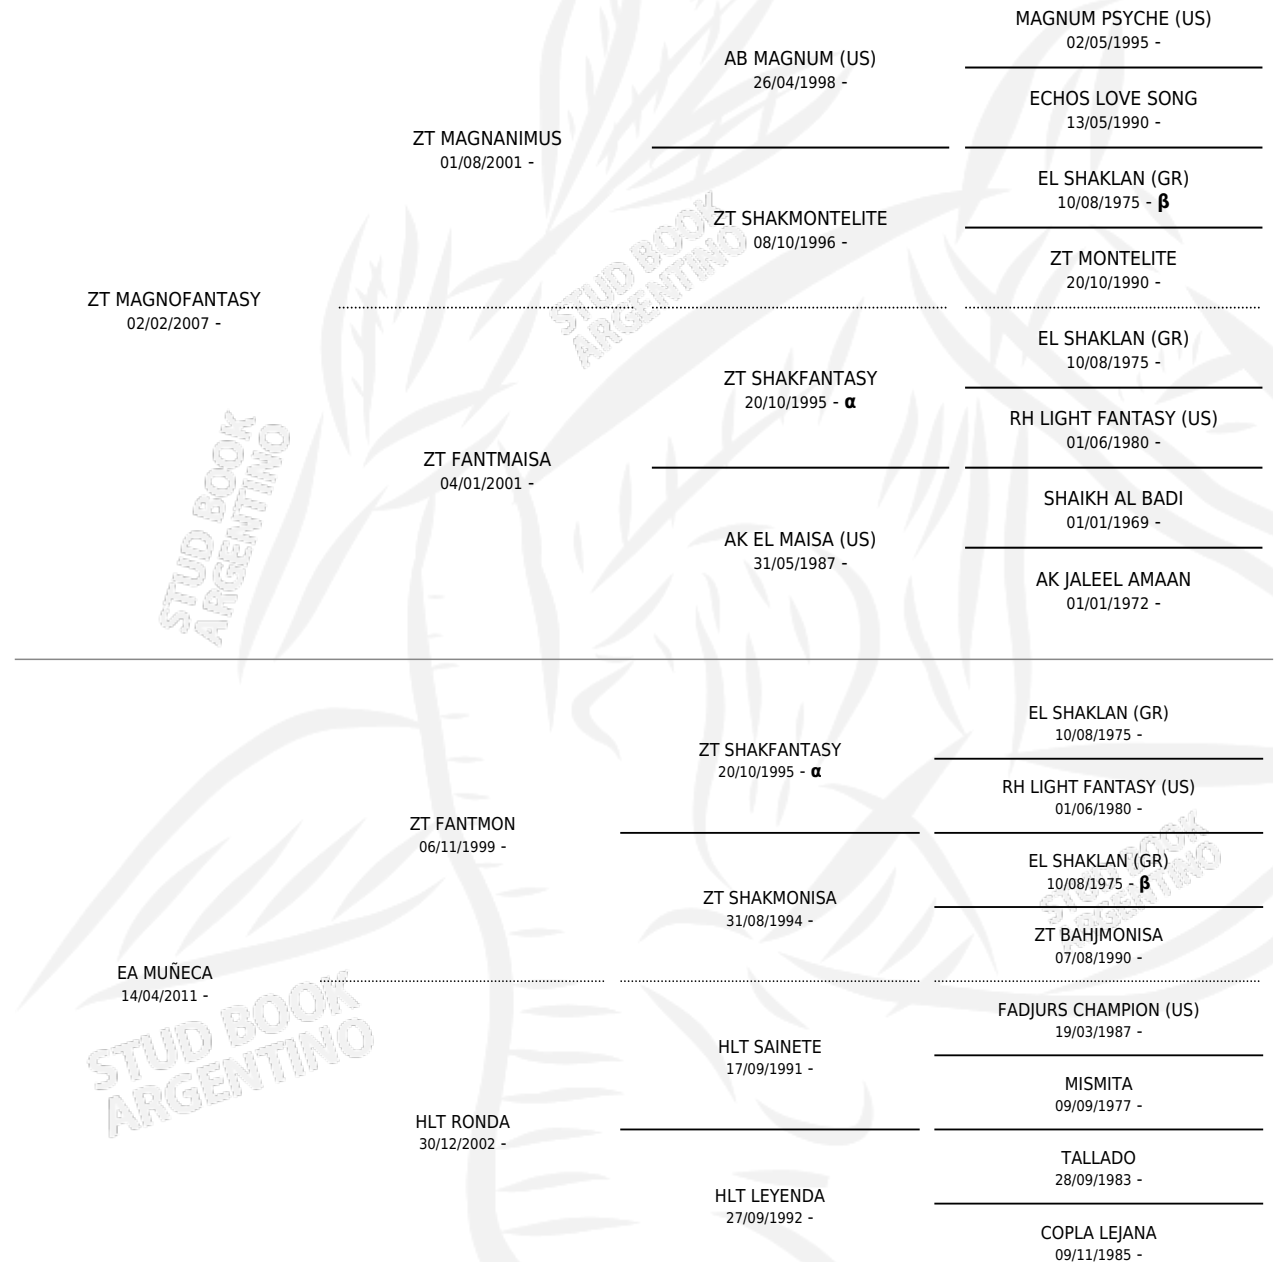

EA AL HATAL

por ZT MAGNOFANTASY y EA MUÑECA por ZT FANTMON

Argentina · Macho · Zaino o Tordillo · AP · 18/01/2015
Familia · Volumen 42

ESTADO

TIPIFICACIÓN SANGUÍNEA	X
TIPIFICACIÓN POR ADN	X
PASAPORTE	X
IDENTIFICACIÓN POR MICROCHIP	X
REPRODUCTOR	X

Lugar de nacimiento: El Abuelo

Criador: El Abuelo

PEDIGREE

INBREEDING : α, β