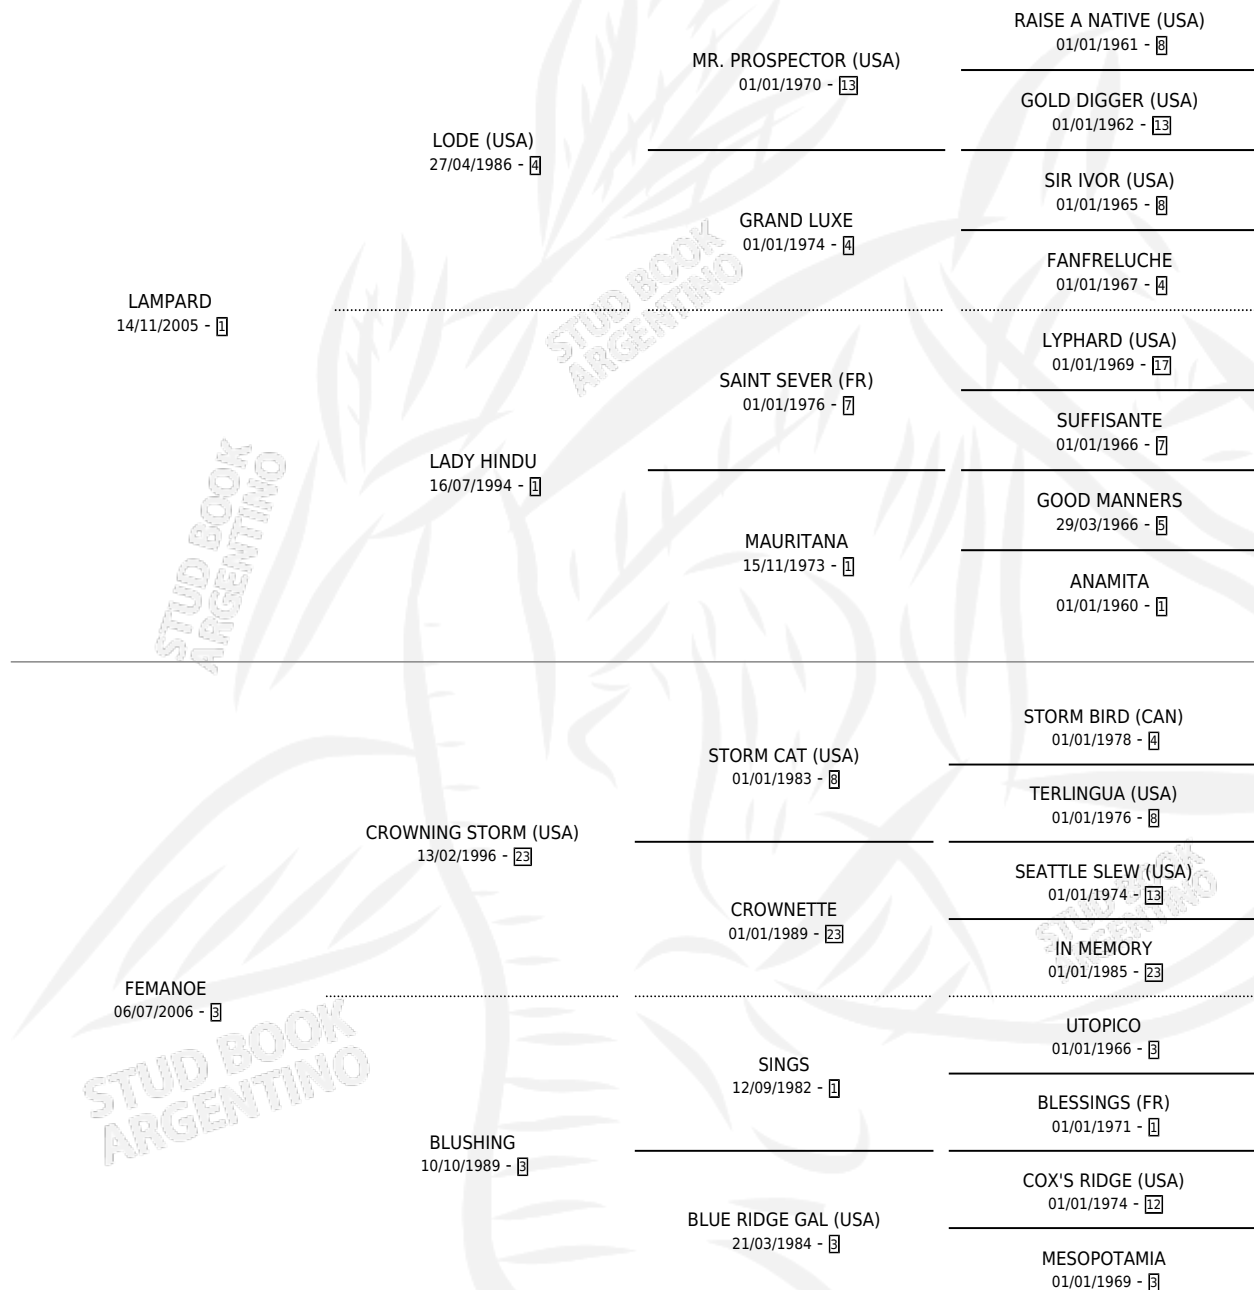

VALENTINO LAMP

por LAMPARD y FEMANOE por CROWNING STORM (USA)

Argentina · Macho · Zaino · SP · 05/10/2014
Familia 3-n · Volumen 42

ESTADO

TIPIFICACIÓN SANGUÍNEA	X
TIPIFICACIÓN POR ADN	✓
PASAPORTE	✓
IDENTIFICACIÓN POR MICROCHIP	✓
REPRODUCTOR	X

Lugar de nacimiento: Arroyo del Sauce
Criador: Novillo Carlos Armando

PEDIGREE

VALENTINO LAMP

Datos oficiales del Stud Book Argentino

Documento generado el 12/06/2026

studbook.org.ar