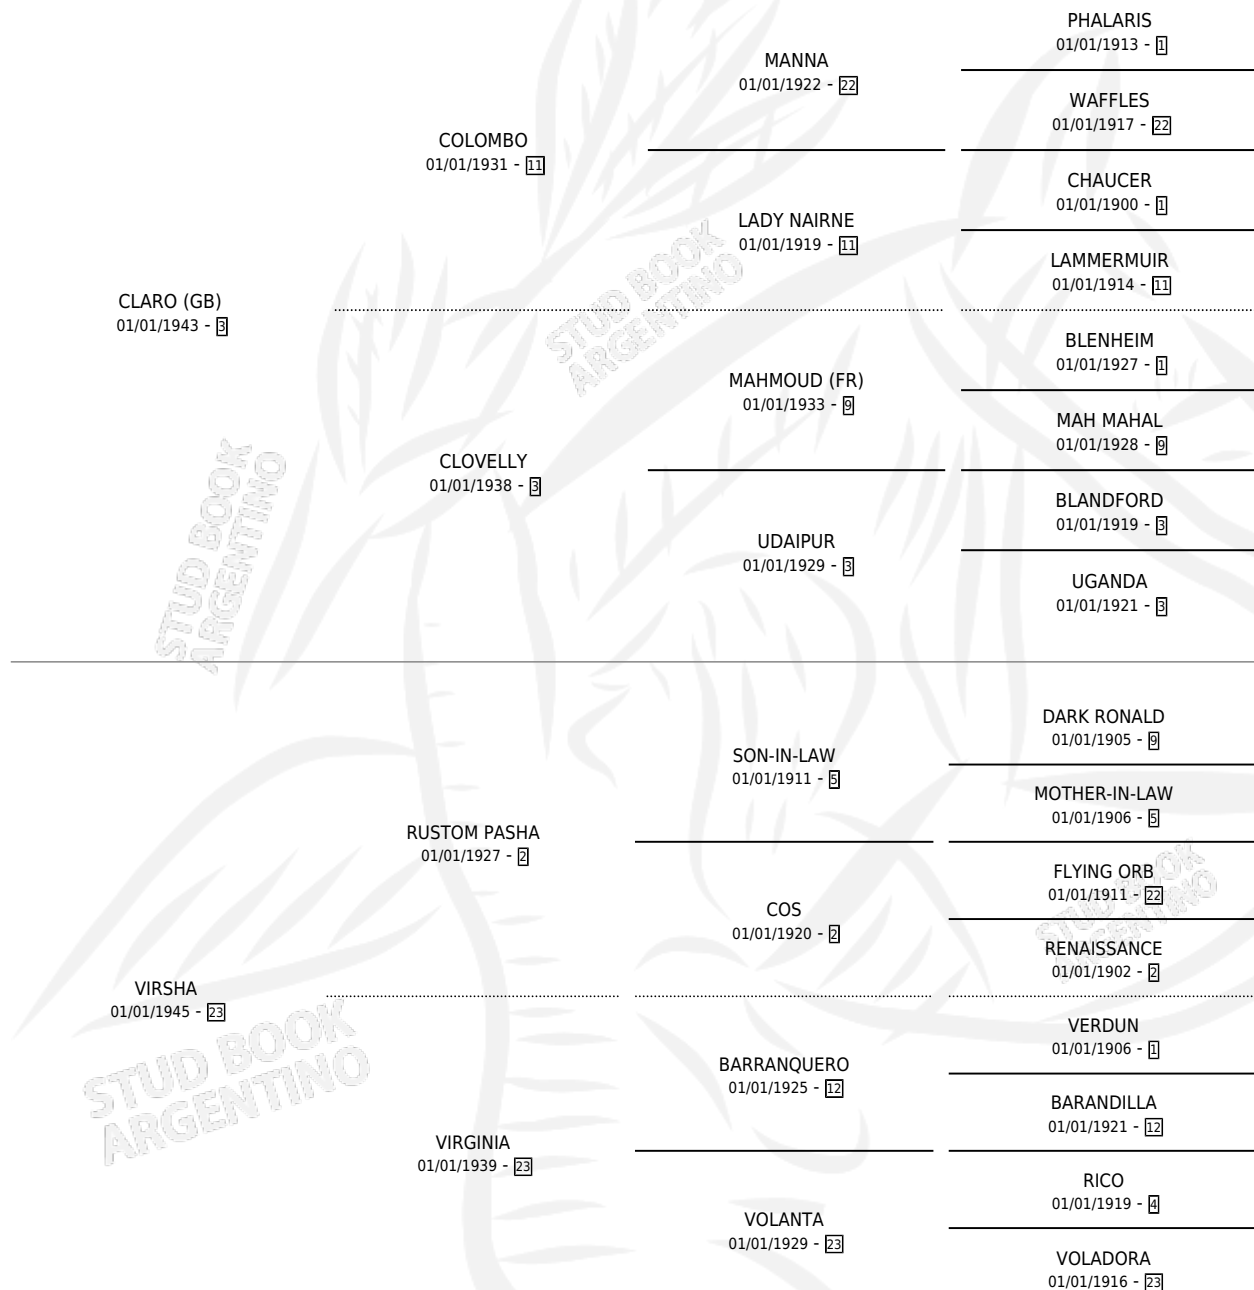

TIBERIO

por **CLARO (GB)** y **VIRSHA** por **RUSTOM PASHA**

Argentina · Macho · Zaino Colorado · SP · 01/01/1952
Familia 23-a · Volumen 21

ESTADO

TIPIFICACIÓN SANGUÍNEA	X
TIPIFICACIÓN POR ADN	X
PASAPORTE	X
IDENTIFICACIÓN POR MICROCHIP	X
REPRODUCTOR	X

Lugar de nacimiento: Campo particular

Criador: Sin dato

~

HIJOS

	MACHOS	HEMBRAS
8 NACIERON	1	7

SIN ACTUACIONES

PEDIGREE

TIBERIO