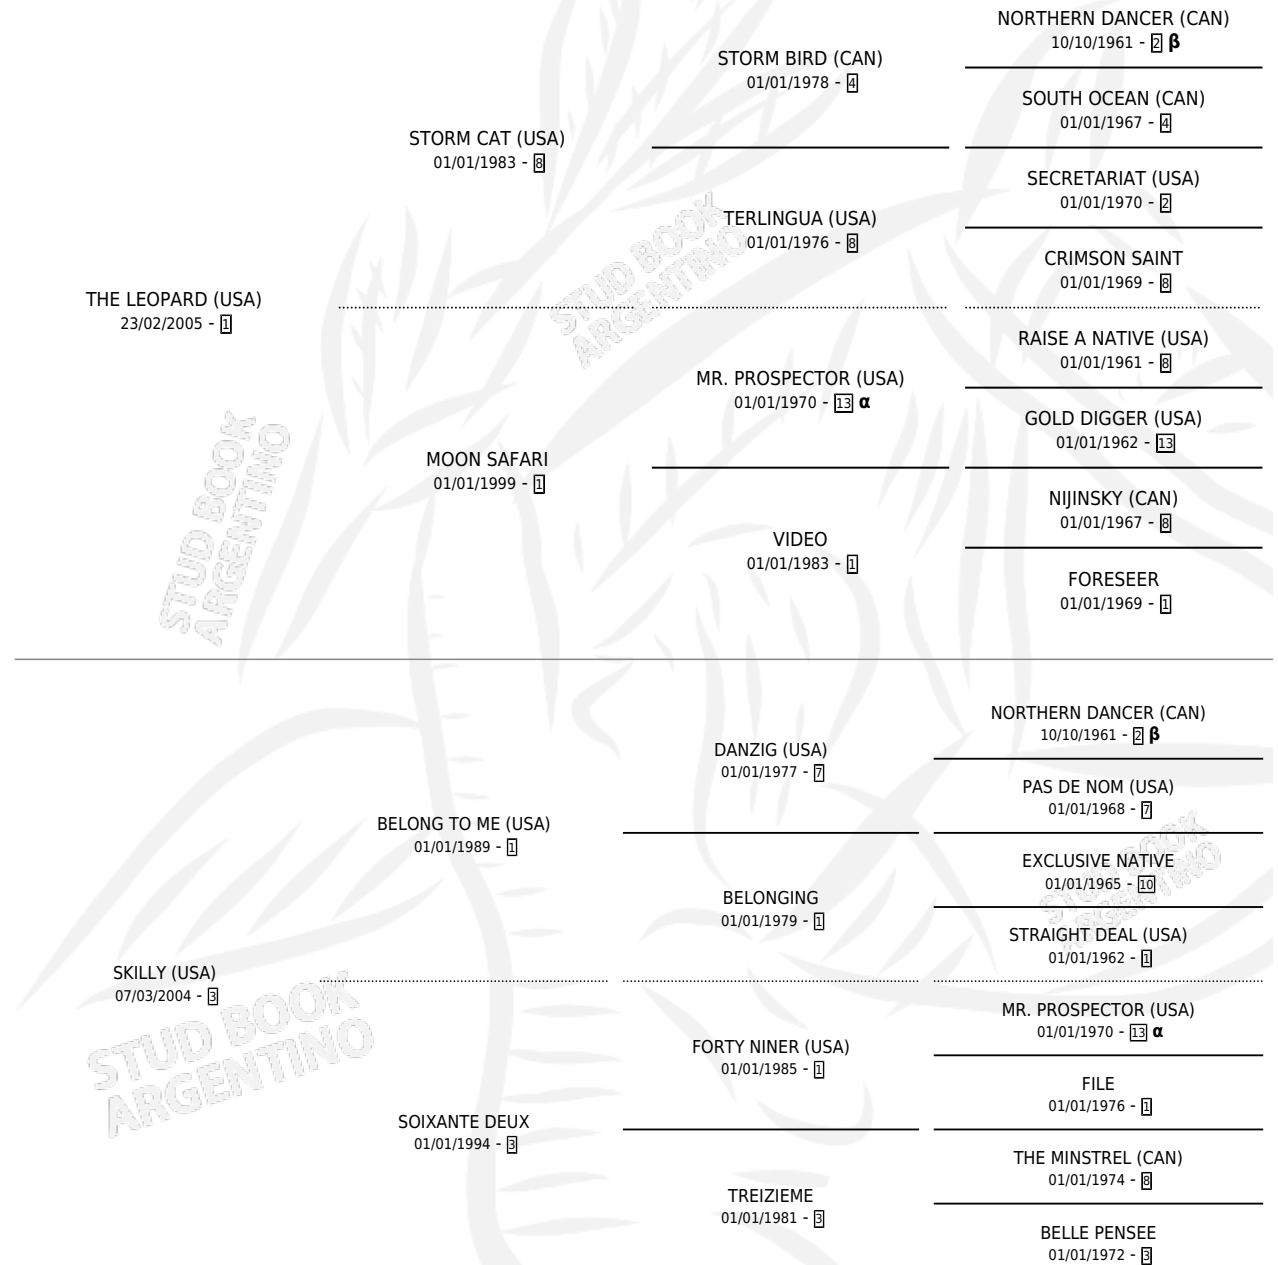

SHAGUARON

por **THE LEOPARD (USA)** y **SKILLY (USA)** por **BELONG TO ME (USA)**

Argentina · Macho · Alazan · SP · 27/08/2014
Familia 3 · Volumen 42

ESTADO

TIPIFICACIÓN SANGUÍNEA	X
TIPIFICACIÓN POR ADN	✓
PASAPORTE	✓
IDENTIFICACIÓN POR MICROCHIP	✓
REPRODUCTOR	X

Lugar de nacimiento: La Encontrada
Criador: La Encontrada

PEDIGREE

INBREEDING : α,β

CAMPAÑA

Solo carreras oficiales de Argentina

POR EDAD

EDAD	CC	1°	2°	3°	4°	5°	NP	CLC	CLG	CLCG1	CLGG1	IMPORTE	GANANCIA / CC
3 AÑOS	4	0	0	0	0	0	4	0	0	0	0	\$0	\$0
TOTALES	4	0	0	0	0	0	4	0	0	0	0	\$0	\$0
%		0.0%	0.0%	0.0%	0.0%	0.0%	100%	0.0%	0.0%	0.0%	0.0%		