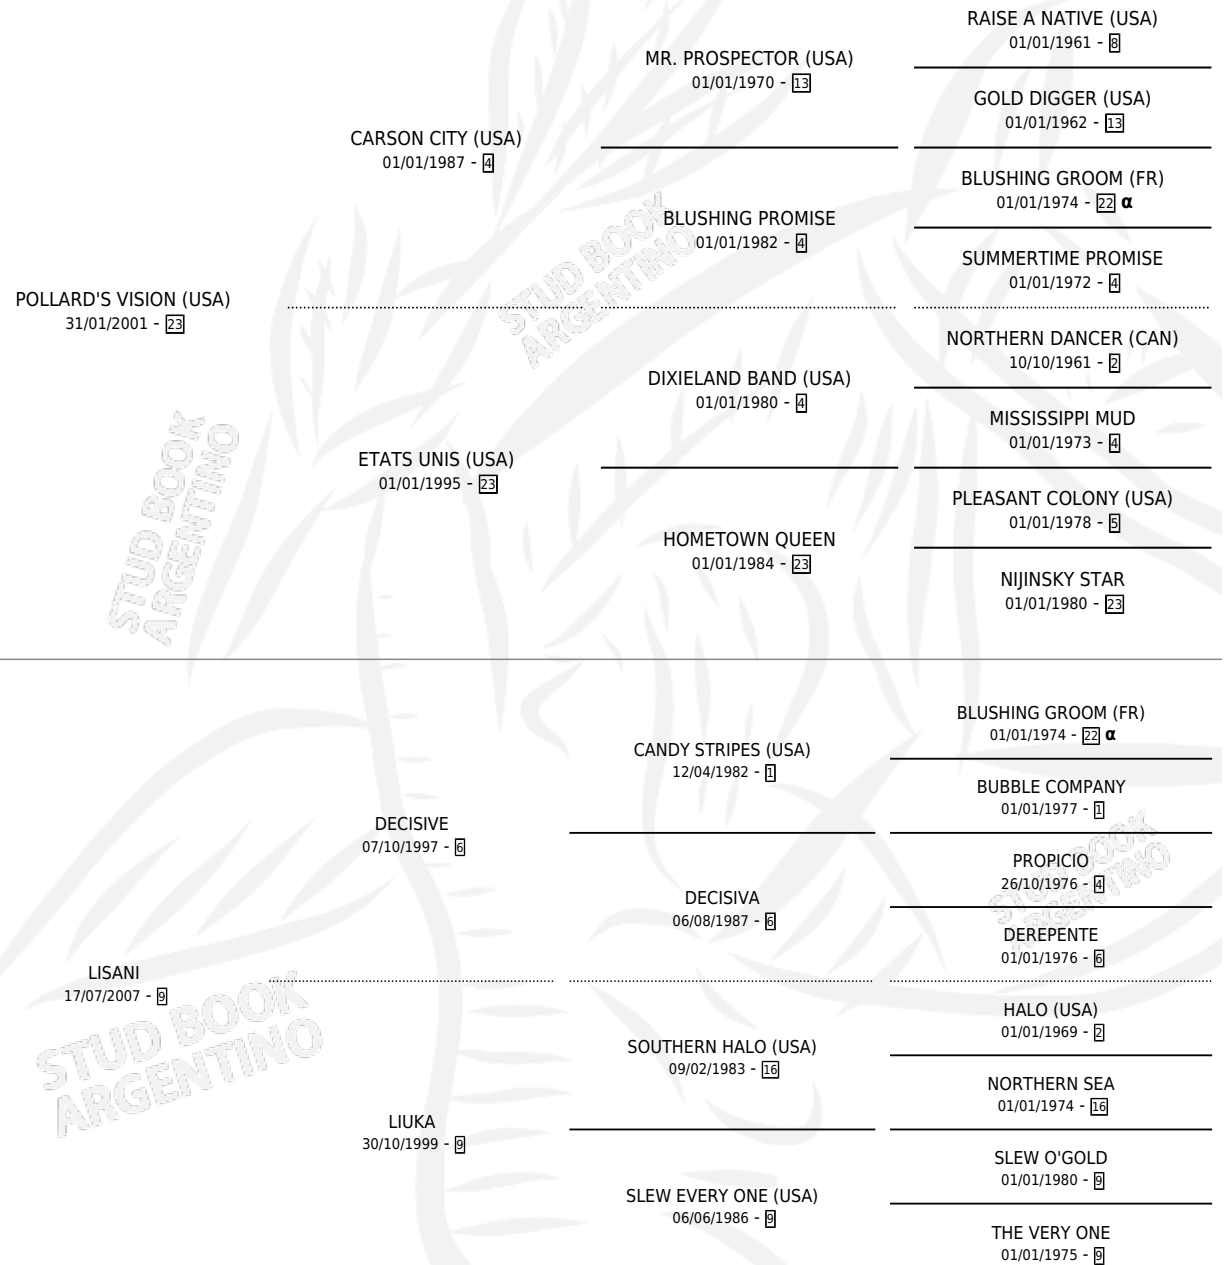

LUWA

PEDIGREE

por **POLLARD'S VISION (USA)** y **LISANI** por **DECISIVE**

INBREEDING : **α**

Argentina · Hembra · Alazan · SP · 10/10/2014
Familia 9-f · Volumen 42

ESTADO

TIPIFICACIÓN SANGUÍNEA	X
TIPIFICACIÓN POR ADN	✓
PASAPORTE	✓
IDENTIFICACIÓN POR MICROCHIP	✓
REPRODUCTOR	X

Lugar de nacimiento: La Encontrada

Criador: La Encontrada

CAMPAÑA

Solo carreras oficiales de Argentina

POR EDAD

EDAD	CC	1°	2°	3°	4°	5°	NP	CLC	CLG	CLCG1	CLGG1	IMPORTE	GANANCIA / CC
3 AÑOS	4	0	0	0	1	1	2	0	0	0	0	\$11,286	\$2,822
4 AÑOS	15	1	0	3	1	0	10	0	0	0	0	\$124,686	\$8,312
TOTALES	19	1	0	3	2	1	12	0	0	0	0	\$135,972	\$7,156
%		5.3%	0.0%	15.8%	10.5%	5.3%	63.2%	0.0%	0.0%	0.0%	0.0%		