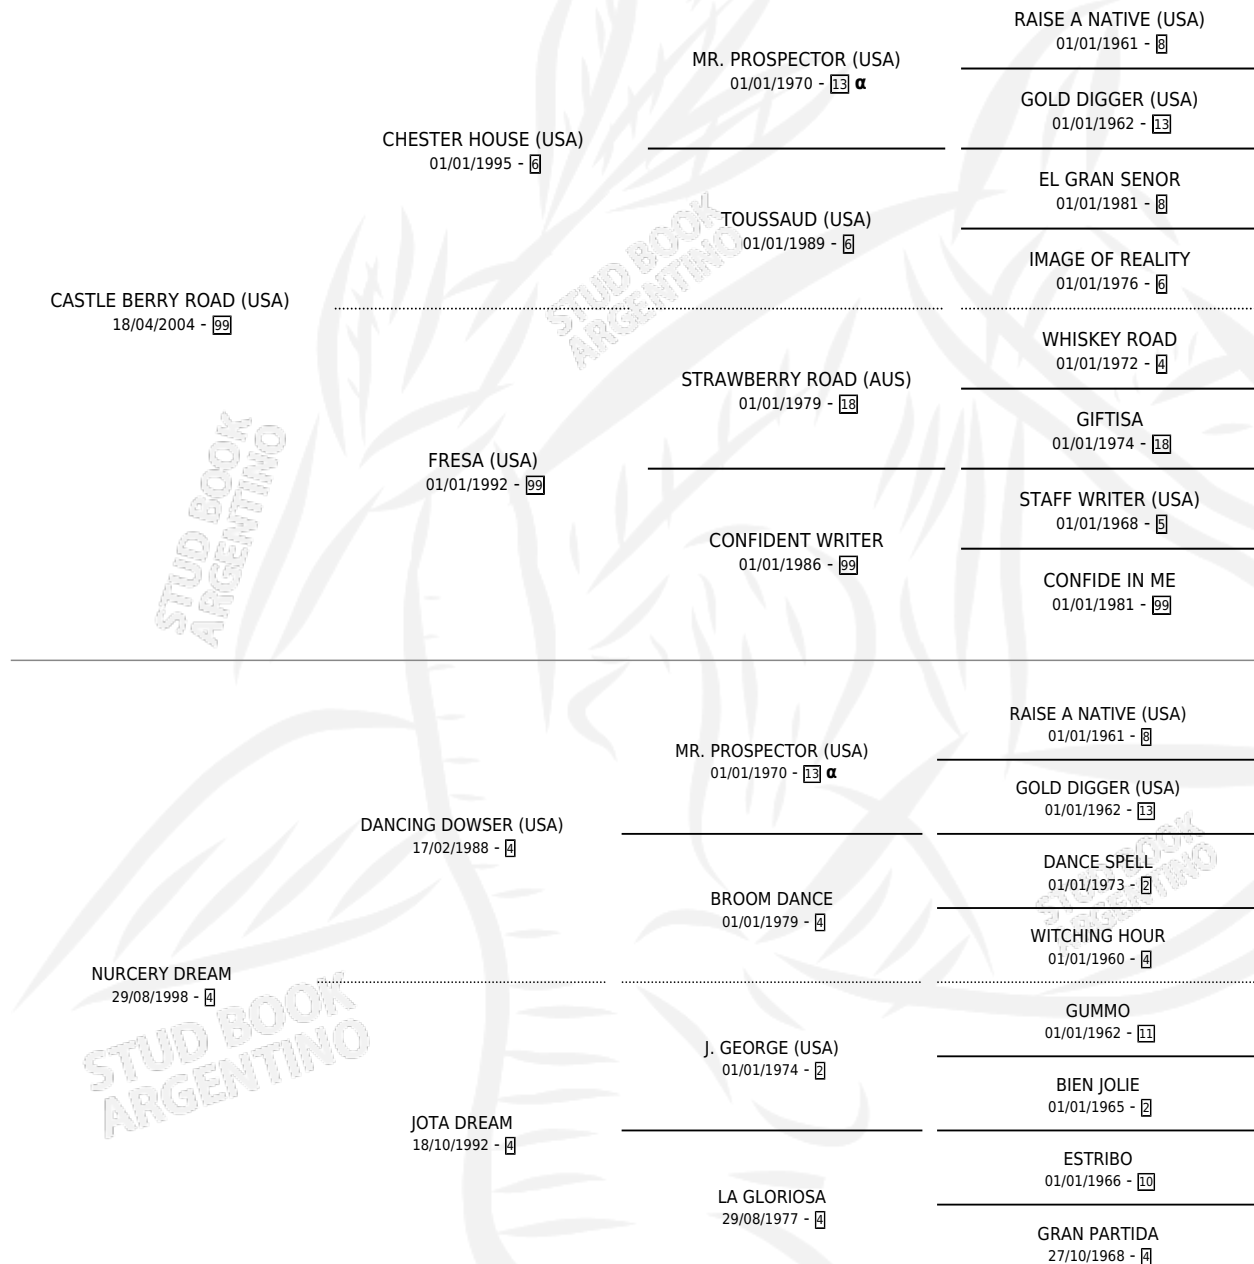

NURCERY CAST

por **CASTLE BERRY ROAD (USA)** y **NURCERY DREAM** por **DANCING DOWSER (USA)**

Argentina · Hembra · Zaino · SP · 10/11/2014
Familia 4-b · Volumen 42

ESTADO

TIPIFICACIÓN SANGUÍNEA	X
TIPIFICACIÓN POR ADN	✓
PASAPORTE	X
IDENTIFICACIÓN POR MICROCHIP	✓
REPRODUCTOR	X

Lugar de nacimiento: Los Nogales

Criador: Los Nogales

PEDIGREE

INBREEDING : α

NURCERY CAST

Datos oficiales del Stud Book Argentino

Documento generado el 05/05/2026

studbook.org.ar