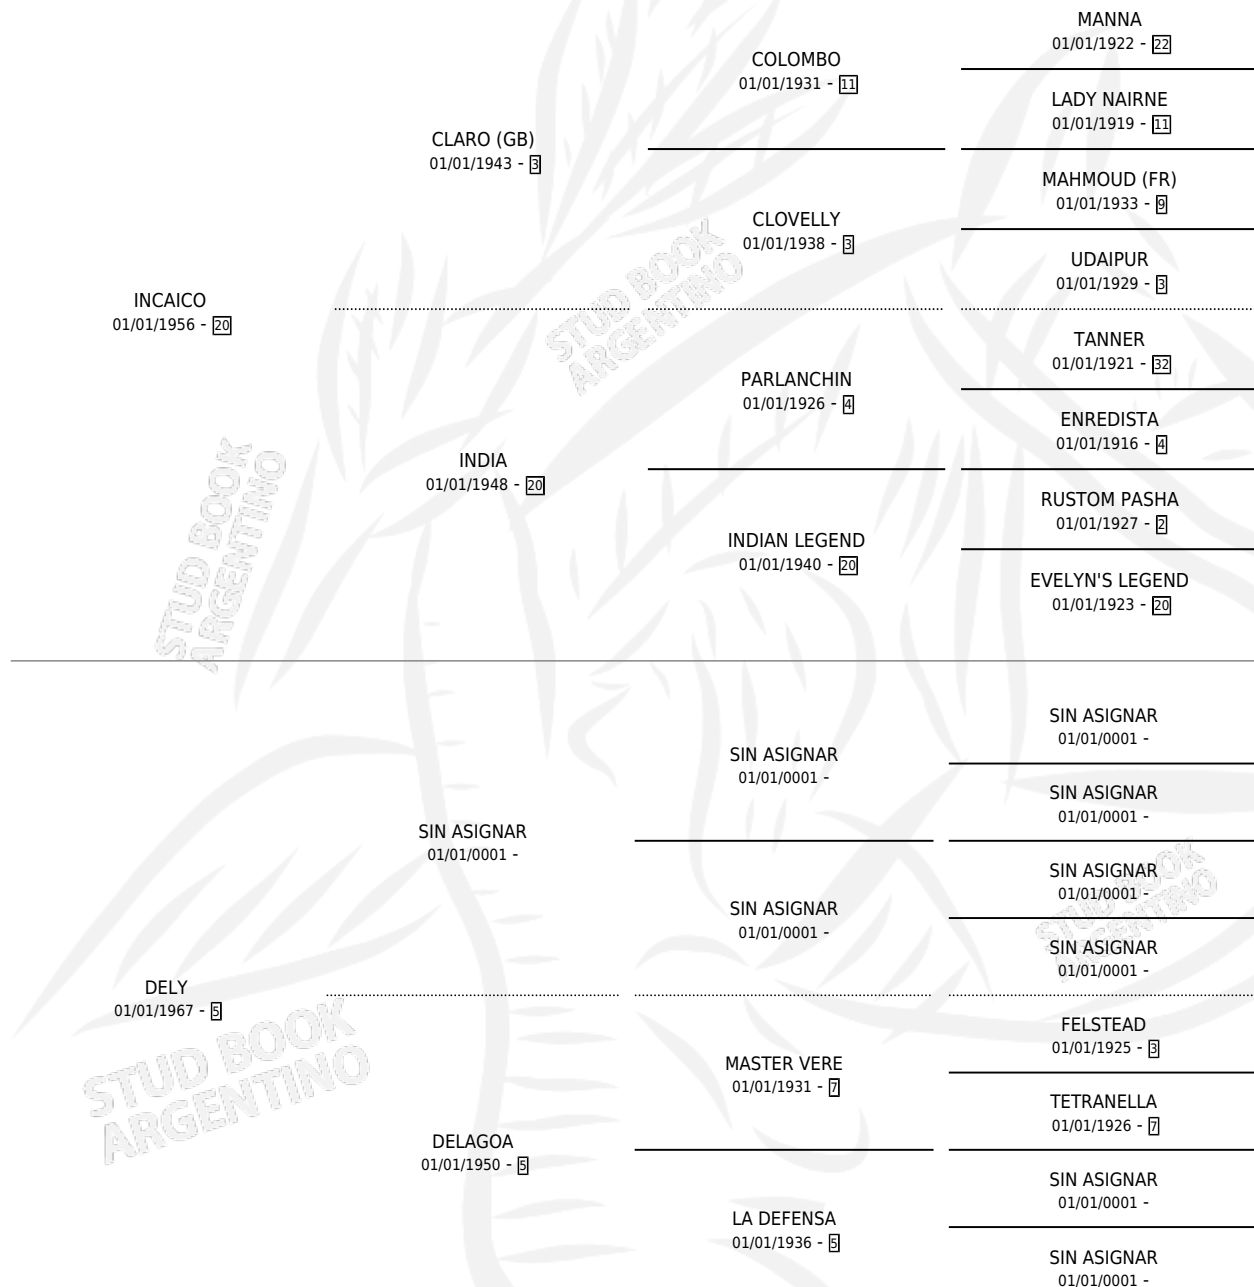

FLAQUITA

por INCAICO y DELY por SIN ASIGNAR

Argentina · Hembra · Zaino Doradillo · SP · 01/01/1976
Familia 5-c · Volumen 29

ESTADO

TIPIFICACIÓN SANGUÍNEA	X
TIPIFICACIÓN POR ADN	X
PASAPORTE	X
IDENTIFICACIÓN POR MICROCHIP	X
REPRODUCTOR	✓

Lugar de nacimiento: Campo particular

Criador: Sin dato

~

HIJOS

	MACHOS	HEMBRAS
6 NACIERON	3	3
3 CORRIERON	3	0
2 GANARON	2	0
0 GANADORES CL	0 GANADORES GR	0 GANADORES G1

PEDIGREE

CAMPAÑA

Solo carreras oficiales de Argentina